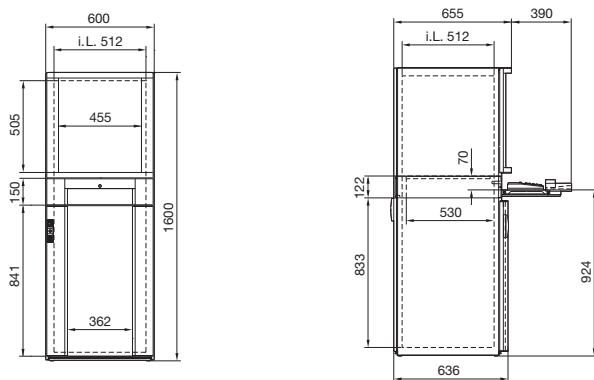

- 1 Max. 355, 25 mm-es raszterben állítható  
2 Max. 397, 25 mm-es raszterben állítható

Nagyméretű beépíthető mezővel, fiókkal  
PC 5366.400

i.L. = hasznos mélység

				Cikkszám PC			
				Mélység 636 mm	5366.000	5366.300	5366.400
				Mélység 836 mm	5368.000	-	-
A csomag tartalma	Kivitel	Anyag	RAL szín				
Ház	Szekrénykonstrukció formázott oldalfalakkal és tetővel	1,5 mm-es acéllemez	7035 struktúra	■	■	■	
	Háromrészes fenéklemez (5368.000, négyrészes)	1,5 mm-es acéllemez	horganyzott				
Hátsó ajtó	Rúdzárrendszerrel és kéttollú betéttel, jobb oldalon zsanérozott	2,0 mm-es acéllemez	7035 struktúra	■	■	■	
Felső üvegajtó	Tartókerettel belülről reteszelt <sup>1)</sup> , jobb oldalon zsanérozott	1,5 mm-es acéllemez	7015				
	Függőleges dekorlemez	Műanyag, UL 94-V0 szerint	7035	■	■	-	
	Tábla szitanyomott maszkokkal	4,0 mm-es ESG biztonsági üveg	7015				
Beépítési mező, nagy, felső	Függőleges gerendák, belülről reteszelt <sup>1)</sup> , jobb oldalon zsanérozott	Alumíniumprofil	7035				
	Beépítőlemez	1,5 mm-es acéllemez	7015	-	-	■	
	Alsó/felső lezáróléc	Műanyag, UL 94-V0 szerint	7035				
Berendezés-tálcá monitorhoz	Lyukasztott, fix beépítésű	1,5 mm-es acéllemez	7015	■	■	-	
Billentyűzetfiók	Ház	1,5 mm-es acéllemez	7035				
	Kihúzható billentyűzettartó kábeltartóval, valamint kihúzható egérpád és billentyűzetkengyel	1,5 mm-es acéllemez	7035	■	■	■	
	Lemez fogókerettel, behajtható kéztámasz, zárral, 3524 E sz. zár	Műanyag, UL 94-V0 szerint	7035/7015/9006				
Beépíthető mező, fent	Jobb oldalon zsanér, belülről felcsavarozva, lekerekített sarkú beépítőlemez	1,5 mm-es acéllemez	7015	-	■	-	
	Oldalsó dekorlemez	Műanyag, UL 94-V0 szerint	7035				
Alsó ajtó	Függőleges gerendák rúdzárrendszerrel és kéttollú betéttel, jobb oldalon zsanérozott	Alumíniumprofil	7035	■	■	■	
	Ajtó-, ill. beépítőlemez sarkai lekerekítve	1,5 mm-es acéllemez	7015				