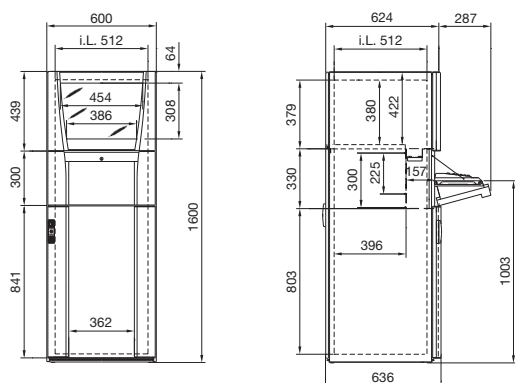

PC-szekrényrendszerek

felhajtható billentyűtartóval vagy pultelőtéttel

Üvegajtóval és felhajtható tartóval
PC 5366.100