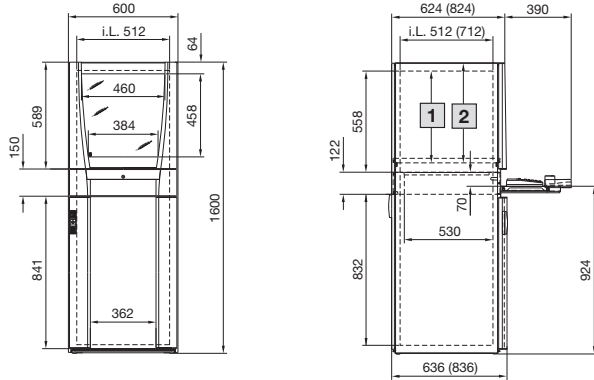

Kapcsolószekrények

PC-szekrényrendszerek

PC-szekrényrendszerek

billentyűzetfiókkal

Üvegajtóval és fiókkal
PC 5366.000, PC 5368.000

1. 1 Max. 505, 25 mm-es raszterben állítható
   2 Max. 547, 25 mm-es raszterben állítható

Kisméretű beépíthető mezővel, fiókkal
PC 5366.300