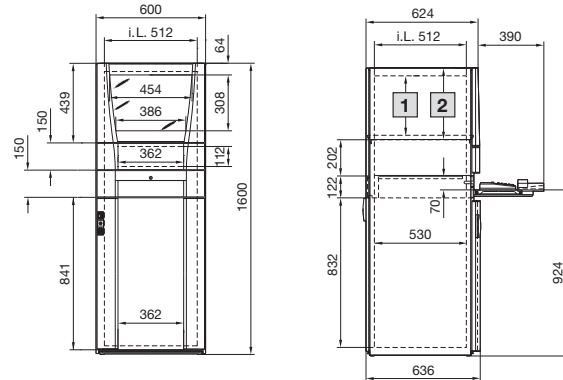

### PC-szekrényrendszerek

billentyűzetfiókkal

Üvegajtóval és fiókkal  
PC 5366.000, PC 5368.000

- 1 Max. 505, 25 mm-es raszterben állítható  
2 Max. 547, 25 mm-es raszterben állítható

Kisméretű beépíthető mezővel, fiókkal  
PC 5366.300