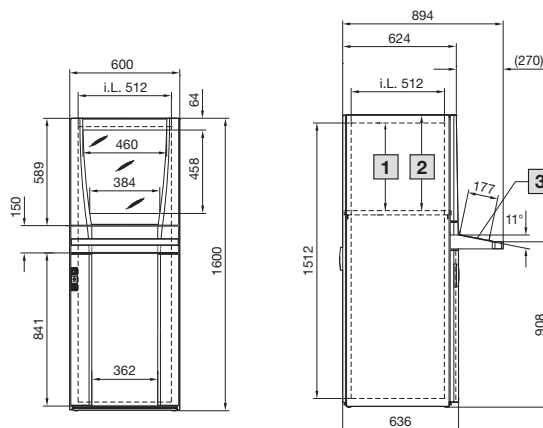

### PC-szekrényrendszerek

felhajtható billentyűtartóval vagy pultelőtéttel

Üvegajtóval és felhajtható tartóval  
PC 5366.100

Üvegajtóval és pultelőtéttel  
PC 5366.200

- 1 Max. 505, 25 mm-es raszterben állítható
- 2 Max. 547, 25 mm-es raszterben állítható
- 3 Max. beépítési méret 540 x 179 mm