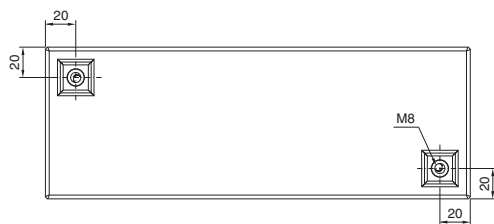

Kapcsolószekrények

Nemesacél

Nyomógomb-ház

Cikkszám SM	B1	B2	Perforálás
2384.010	100	98	A
2384.020	160	158	A, B
2384.030	220	218	A, B, C
2384.040	280	278	A, B, C, D

1 SM 2384.010 esetén nem szükséges