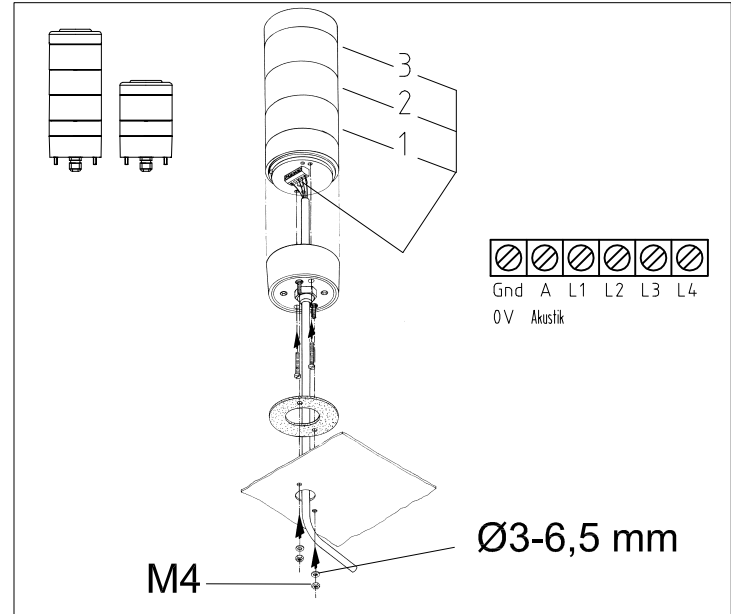

SG
2372.100
2372.130
2372.140

Zchng.-Nr. / No. of dwg. : A3221705SG

Versandbeutel-Nr. / No. of accessory bag : -

Lieferanten-Nr. / No. of supplier :