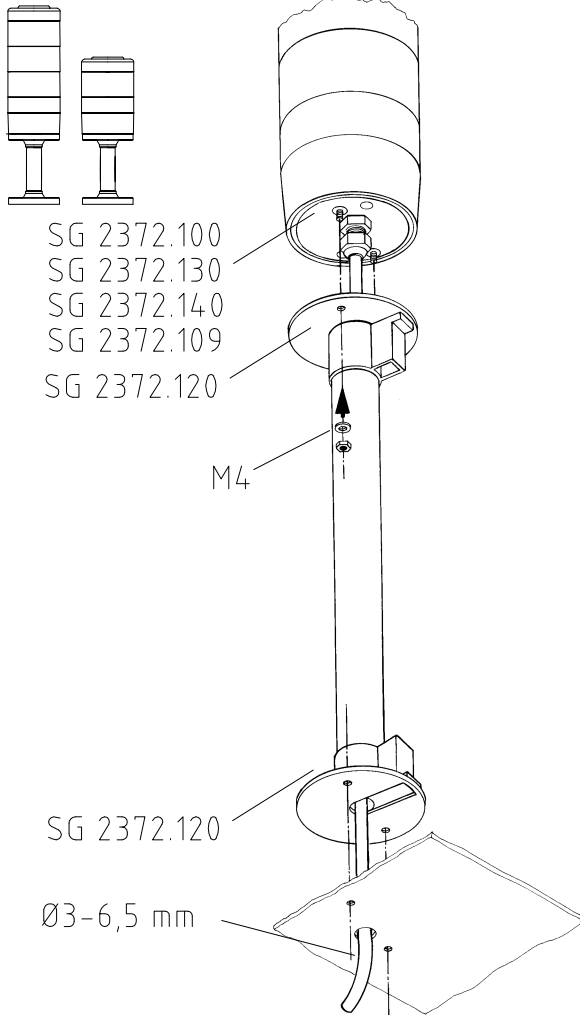

SG 2372.100

SG 2372.130

SG 2372.140

SG 2372.109

SG 2372.120

M4

SG 2372.120

Ø3-6,5 mm