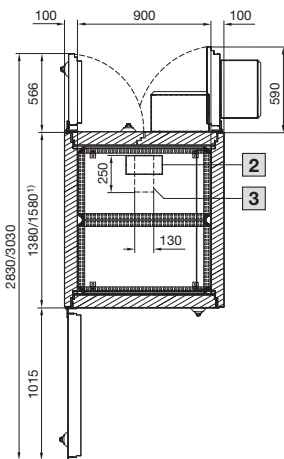

Micro Datacenter

Level B

Porte à un battant à l'avant / porte à deux battants à l'arrière

1. 1 Cloisonnement des câbles
2. 2 Cloisonnement des câbles avec profondeur intérieure de 1060 mm
3. 3 Cloisonnement des câbles avec profondeur intérieure de 1260 mm (rotation de 90°)

1) Dimensions avec serrures