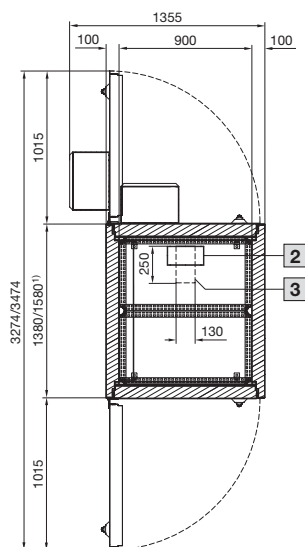

Micro Datacenter

Level B

Portes à un battant à l'avant et à l'arrière

- 1 Cloisonnement des câbles
- 2 Cloisonnement des câbles avec profondeur intérieure de 1060 mm
- 3 Cloisonnement des câbles avec profondeur intérieure de 1260 mm (rotation de 90°)

1) Dimensions avec serrures