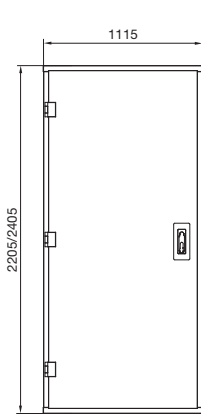

Micro Datacenter

Level B

Portes à un battant à l'avant et à l'arrière

- 1 Cloisonnement des câbles
- 2 Cloisonnement des câbles avec profondeur intérieure de 1060 mm
- 3 Cloisonnement des câbles avec profondeur intérieure de 1260 mm (rotation de 90°)

1) Dimensions avec serrures