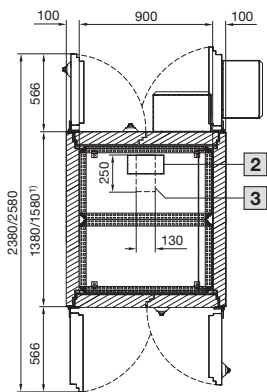

Micro Datacenter

Level B

Portes à deux battants à l'avant et à l'arrière

- 1 Cloisonnement des câbles
- 2 Cloisonnement des câbles avec profondeur intérieure de 1060 mm
- 3 Cloisonnement des câbles avec profondeur intérieure de 1260 mm (rotation de 90°)

1) Dimensions avec serrures