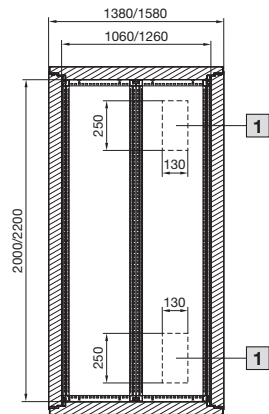

Micro Datacenter

Level B

Porte à un battant à l'avant / porte à deux battants à l'arrière

1. 1 Cloisonnement des câbles
2. 2 Cloisonnement des câbles avec profondeur intérieure de 1060 mm
3. 3 Cloisonnement des câbles avec profondeur intérieure de 1260 mm (rotation de 90°)

1) Dimensions avec serrures