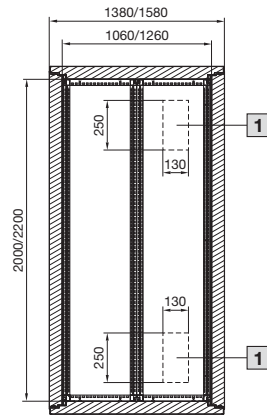

Micro Datacenter

Level B

Portes à un battant à l'avant et à l'arrière

- 1 Cloisonnement des câbles
- 2 Cloisonnement des câbles avec profondeur intérieure de 1060 mm
- 3 Cloisonnement des câbles avec profondeur intérieure de 1260 mm (rotation de 90°)

1) Dimensions avec serrures