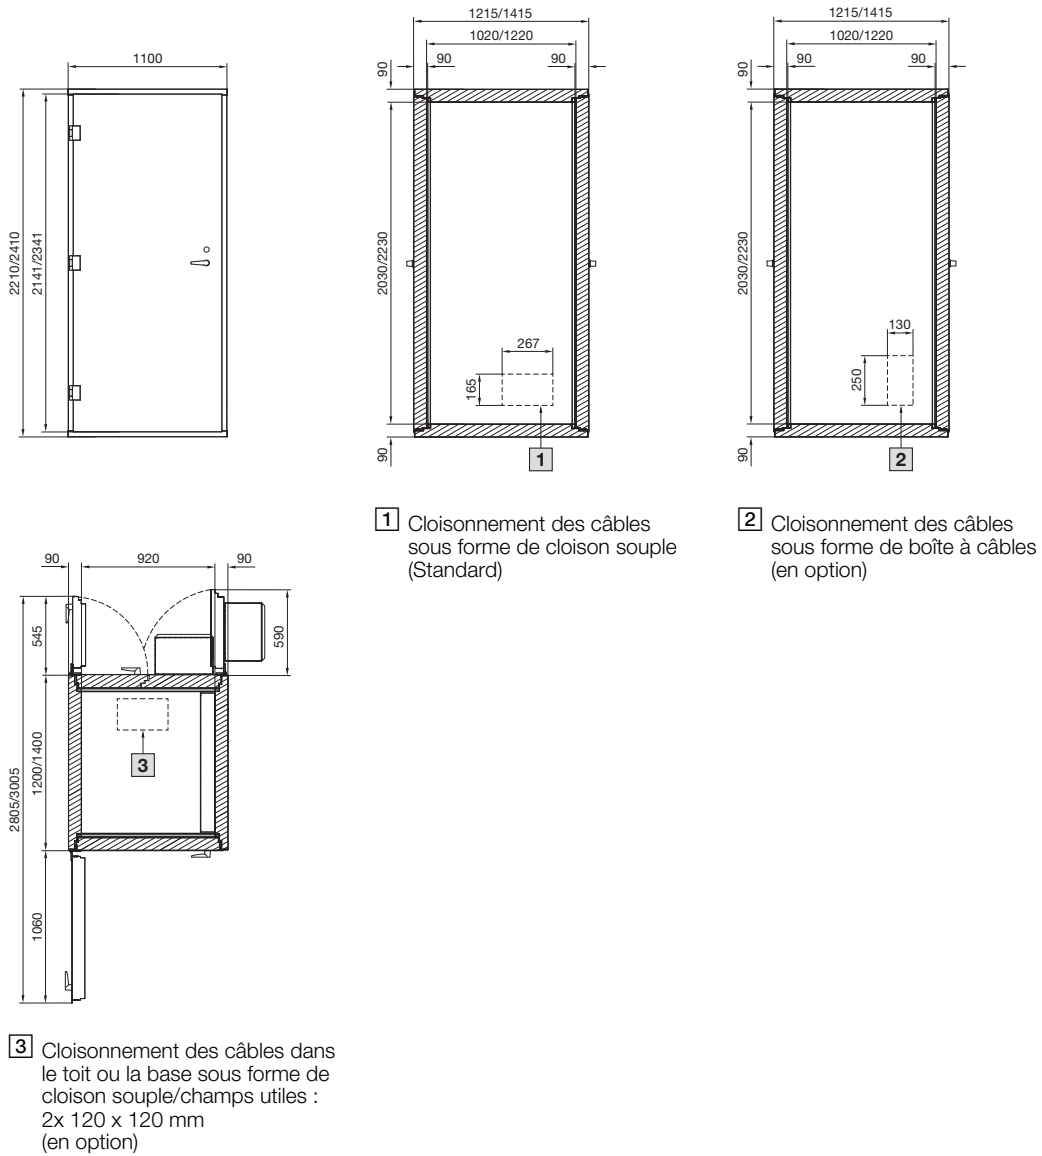

Micro Datacenter

Level E

Porte à un battant à l'avant / porte à deux battants à l'arrière