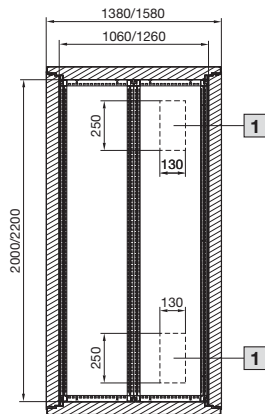

Micro Datacenter

Level B

Portes à deux battants à l'avant et à l'arrière

- 1 Cloisonnement des câbles
- 2 Cloisonnement des câbles avec profondeur intérieure de 1060 mm
- 3 Cloisonnement des câbles avec profondeur intérieure de 1260 mm (rotation de 90°)

1) Dimensions avec serrures