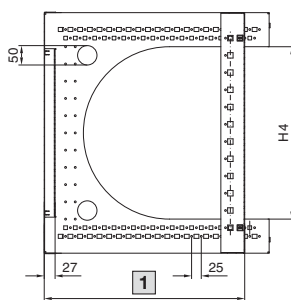

Habillage électrique

Coffrets muraux 19"

FlatBox

Version 12 U 600 x 600

Version 21 U 700 x 700

Coupe A - A

Coupe B - B

Coupe C - C

1 Profondeur de montage T3 max.

Référence DK	U	Largeur en mm		Hauteur en mm						Profondeur en mm		
		B	H1	H2	H3	H4	H5	H6	H7	T1	T2	T3
7507.000	6	600	365,1	252,7	255,6	177,8	266,7	125	88,9	400	279	342
7507.100	6	600	365,1	252,7	255,6	177,8	266,7	125	88,9	600	479	542
7507.010	9	600	498,5	386,1	389	311,2	400,1	250	222,3	400	279	342
7507.110	9	600	498,5	386,1	389	311,2	400,1	250	222,3	600	479	542
7507.020	12	600	631,8	519,4	522,3	444,5	533,4	375	355,6	400	279	342
7507.120	12	600	631,8	519,4	522,3	444,5	489	375	355,6	600	479	542
7507.030	15	600	765,2	652,8	655,7	577,9	666,8	525	489	400	279	342
7507.200	15	700	765,2	652,8	655,7	577,9	666,8	525	489	700	579	642
7507.210	18	700	898,5	736,1	789	711,2	800,1	650	622,3	700	579	642
7507.220	21	700	1031,9	869,5	922,4	844,6	933,5	775	755,7	700	579	642