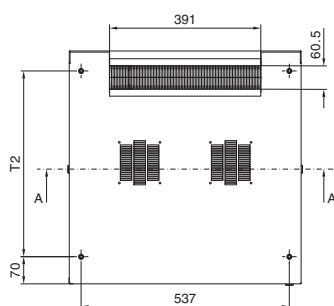

Habillage électrique

Coffrets muraux 19"

FlatBox

Version 12 U 600 x 600

Version 21 U 700 x 700

Coupe A - A

Coupe B - B

Coupe C - C

1 Profondeur de montage T3 max.

Référence DK	U	Largeur en mm		Hauteur en mm						Profondeur en mm		
		B	H1	H2	H3	H4	H5	H6	H7	T1	T2	T3
7507.000	6	600	365,1	252,7	255,6	177,8	266,7	125	88,9	400	279	342
7507.100	6	600	365,1	252,7	255,6	177,8	266,7	125	88,9	600	479	542
7507.010	9	600	498,5	386,1	389	311,2	400,1	250	222,3	400	279	342
7507.110	9	600	498,5	386,1	389	311,2	400,1	250	222,3	600	479	542
7507.020	12	600	631,8	519,4	522,3	444,5	533,4	375	355,6	400	279	342
7507.120	12	600	631,8	519,4	522,3	444,5	489	375	355,6	600	479	542
7507.030	15	600	765,2	652,8	655,7	577,9	666,8	525	489	400	279	342
7507.200	15	700	765,2	652,8	655,7	577,9	666,8	525	489	700	579	642
7507.210	18	700	898,5	736,1	789	711,2	800,1	650	622,3	700	579	642
7507.220	21	700	1031,9	869,5	922,4	844,6	933,5	775	755,7	700	579	642