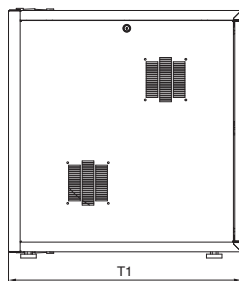

Habillage électrique

Coffrets muraux 19"

FlatBox

Version 12 U 600 x 600

Version 21 U 700 x 700

Coupe A - A

Coupe B - B

Coupe C - C

1 Profondeur de montage T3 max.

Référence DK	U	Largeur en mm		Hauteur en mm						Profondeur en mm		
		B	H1	H2	H3	H4	H5	H6	H7	T1	T2	T3
7507.000	6	600	365,1	252,7	255,6	177,8	266,7	125	88,9	400	279	342
7507.100	6	600	365,1	252,7	255,6	177,8	266,7	125	88,9	600	479	542
7507.010	9	600	498,5	386,1	389	311,2	400,1	250	222,3	400	279	342
7507.110	9	600	498,5	386,1	389	311,2	400,1	250	222,3	600	479	542
7507.020	12	600	631,8	519,4	522,3	444,5	533,4	375	355,6	400	279	342
7507.120	12	600	631,8	519,4	522,3	444,5	489	375	355,6	600	479	542
7507.030	15	600	765,2	652,8	655,7	577,9	666,8	525	489	400	279	342
7507.200	15	700	765,2	652,8	655,7	577,9	666,8	525	489	700	579	642
7507.210	18	700	898,5	736,1	789	711,2	800,1	650	622,3	700	579	642
7507.220	21	700	1031,9	869,5	922,4	844,6	933,5	775	755,7	700	579	642