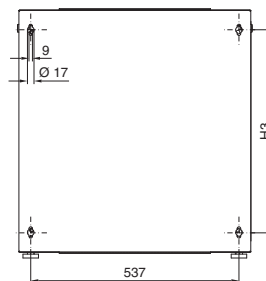

Habillage électrique

Coffrets muraux 19"

FlatBox

Version 12 U 600 x 600

Version 21 U 700 x 700

Coupe A - A

Coupe B - B

Coupe C - C

1 Profondeur de montage T3 max.

Référence DK	U	Largeur en mm		Hauteur en mm						Profondeur en mm		
		B	H1	H2	H3	H4	H5	H6	H7	T1	T2	T3
7507.000	6	600	365,1	252,7	255,6	177,8	266,7	125	88,9	400	279	342
7507.100	6	600	365,1	252,7	255,6	177,8	266,7	125	88,9	600	479	542
7507.010	9	600	498,5	386,1	389	311,2	400,1	250	222,3	400	279	342
7507.110	9	600	498,5	386,1	389	311,2	400,1	250	222,3	600	479	542
7507.020	12	600	631,8	519,4	522,3	444,5	533,4	375	355,6	400	279	342
7507.120	12	600	631,8	519,4	522,3	444,5	489	375	355,6	600	479	542
7507.030	15	600	765,2	652,8	655,7	577,9	666,8	525	489	400	279	342
7507.200	15	700	765,2	652,8	655,7	577,9	666,8	525	489	700	579	642
7507.210	18	700	898,5	736,1	789	711,2	800,1	650	622,3	700	579	642
7507.220	21	700	1031,9	869,5	922,4	844,6	933,5	775	755,7	700	579	642