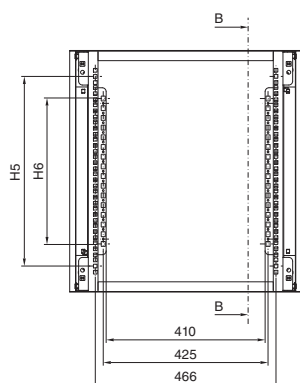

Habillage électrique

Coffrets muraux 19"

FlatBox

Version 12 U 600 x 600

Version 21 U 700 x 700

Coupe A - A

Coupe B - B

Coupe C - C

1 Profondeur de montage T3 max.

Référence DK	U	Largeur en mm		Hauteur en mm						Profondeur en mm		
		B	H1	H2	H3	H4	H5	H6	H7	T1	T2	T3
7507.000	6	600	365,1	252,7	255,6	177,8	266,7	125	88,9	400	279	342
7507.100	6	600	365,1	252,7	255,6	177,8	266,7	125	88,9	600	479	542
7507.010	9	600	498,5	386,1	389	311,2	400,1	250	222,3	400	279	342
7507.110	9	600	498,5	386,1	389	311,2	400,1	250	222,3	600	479	542
7507.020	12	600	631,8	519,4	522,3	444,5	533,4	375	355,6	400	279	342
7507.120	12	600	631,8	519,4	522,3	444,5	489	375	355,6	600	479	542
7507.030	15	600	765,2	652,8	655,7	577,9	666,8	525	489	400	279	342
7507.200	15	700	765,2	652,8	655,7	577,9	666,8	525	489	700	579	642
7507.210	18	700	898,5	736,1	789	711,2	800,1	650	622,3	700	579	642
7507.220	21	700	1031,9	869,5	922,4	844,6	933,5	775	755,7	700	579	642