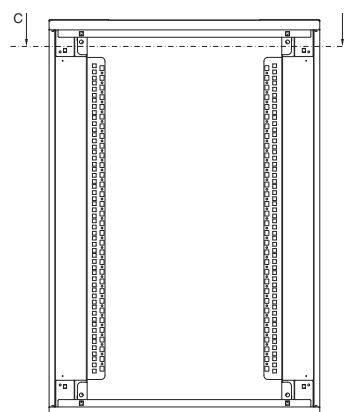

Habillage électrique

Coffrets muraux 19"

FlatBox

Version 12 U 600 x 600

Version 21 U 700 x 700

Coupe A - A

Coupe B - B

Coupe C - C

1 Profondeur de montage T3 max.

Référence DK	U	Largeur en mm		Hauteur en mm						Profondeur en mm		
		B	H1	H2	H3	H4	H5	H6	H7	T1	T2	T3
7507.000	6	600	365,1	252,7	255,6	177,8	266,7	125	88,9	400	279	342
7507.100	6	600	365,1	252,7	255,6	177,8	266,7	125	88,9	600	479	542
7507.010	9	600	498,5	386,1	389	311,2	400,1	250	222,3	400	279	342
7507.110	9	600	498,5	386,1	389	311,2	400,1	250	222,3	600	479	542
7507.020	12	600	631,8	519,4	522,3	444,5	533,4	375	355,6	400	279	342
7507.120	12	600	631,8	519,4	522,3	444,5	489	375	355,6	600	479	542
7507.030	15	600	765,2	652,8	655,7	577,9	666,8	525	489	400	279	342
7507.200	15	700	765,2	652,8	655,7	577,9	666,8	525	489	700	579	642
7507.210	18	700	898,5	736,1	789	711,2	800,1	650	622,3	700	579	642
7507.220	21	700	1031,9	869,5	922,4	844,6	933,5	775	755,7	700	579	642