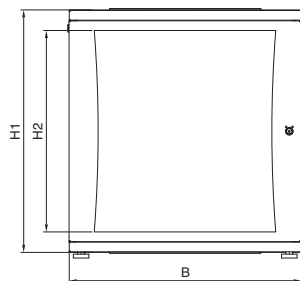

Habillage électrique

Coffrets muraux 19"

FlatBox

Version 12 U 600 x 600

Version 21 U 700 x 700

Coupe A - A

Coupe B - B

Coupe C - C

1 Profondeur de montage T3 max.

Référence DK	U	Largeur en mm		Hauteur en mm						Profondeur en mm		
		B	H1	H2	H3	H4	H5	H6	H7	T1	T2	T3
7507.000	6	600	365,1	252,7	255,6	177,8	266,7	125	88,9	400	279	342
7507.100	6	600	365,1	252,7	255,6	177,8	266,7	125	88,9	600	479	542
7507.010	9	600	498,5	386,1	389	311,2	400,1	250	222,3	400	279	342
7507.110	9	600	498,5	386,1	389	311,2	400,1	250	222,3	600	479	542
7507.020	12	600	631,8	519,4	522,3	444,5	533,4	375	355,6	400	279	342
7507.120	12	600	631,8	519,4	522,3	444,5	489	375	355,6	600	479	542
7507.030	15	600	765,2	652,8	655,7	577,9	666,8	525	489	400	279	342
7507.200	15	700	765,2	652,8	655,7	577,9	666,8	525	489	700	579	642
7507.210	18	700	898,5	736,1	789	711,2	800,1	650	622,3	700	579	642
7507.220	21	700	1031,9	869,5	922,4	844,6	933,5	775	755,7	700	579	642