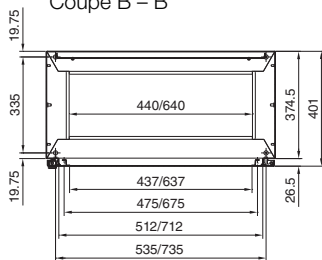

### Pupitres monobloc TP

Largeur 600/800 mm  
TP 6746.500, TP 6748.500

Largeur 1000/1200 mm  
TP 6740.500, TP 6742.500

Coupe A - A

Découpe de montage

Coupe B - B

Coupe B - B

Plaque de montage

### Pupitres universels TP

Tôle d'acier

Avec petite porte avant  
TP 2694.500

Avec grande porte avant  
TP 2695.500

Plaque de montage

**1** De 200 à 400 mm,  
réglable au pas de 25 mm

i.L. = Cote de passage