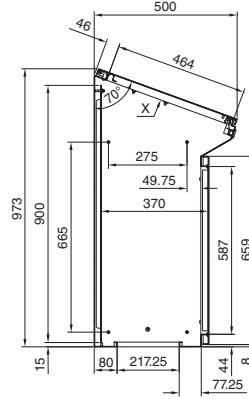

### Pupitres monobloc TP

Largeur 600/800 mm  
TP 6746.500, TP 6748.500

Largeur 1000/1200 mm  
TP 6740.500, TP 6742.500

Coupe A - A

Découpe de montage

Coupe B - B

Coupe B - B

Plaque de montage

Vue de la face X

### Pupitres universels TP

Tôle d'acier

Avec petite porte avant  
TP 2694.500

Avec grande porte avant  
TP 2695.500

Plaque de montage

**1** De 200 à 400 mm,  
réglable au pas de 25 mm

i.L. = Cote de passage