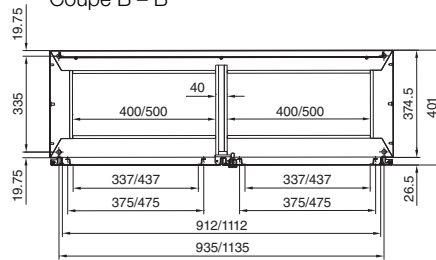

### Pupitres monobloc TP

Largeur 600/800 mm  
TP 6746.500, TP 6748.500

Largeur 1000/1200 mm  
TP 6740.500, TP 6742.500

Coupe A - A

Découpe de montage

Coupe B - B

Coupe B - B

Plaque de montage

### Pupitres universels TP

Tôle d'acier

Avec petite porte avant  
TP 2694.500

Avec grande porte avant  
TP 2695.500

Plaque de montage

**1** De 200 à 400 mm,  
réglable au pas de 25 mm

i.L. = Cote de passage