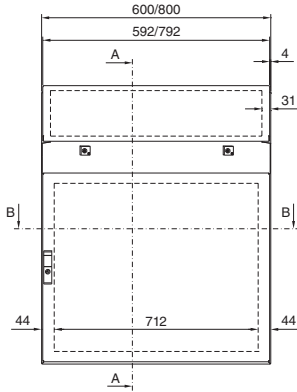

### Pupitres monobloc TP

Largeur 600/800 mm  
TP 6746.500, TP 6748.500

Largeur 1000/1200 mm  
TP 6740.500, TP 6742.500

Coupe A - A

Découpe de montage

Coupe B - B

Coupe B - B

Plaque de montage

Vue de la face X

### Pupitres universels TP

Tôle d'acier

Avec petite porte avant  
TP 2694.500

Avec grande porte avant  
TP 2695.500

Plaque de montage

**1** De 200 à 400 mm,  
réglable au pas de 25 mm

i.L. = Cote de passage