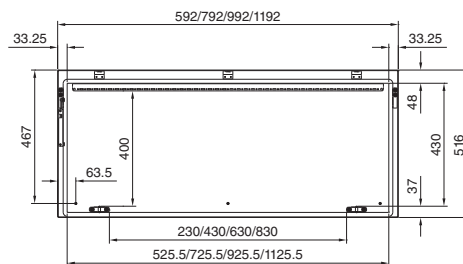

### Pupitres monobloc TP

Largeur 600/800 mm  
TP 6746.500, TP 6748.500

Largeur 1000/1200 mm  
TP 6740.500, TP 6742.500

Coupe A - A

Découpe de montage

Coupe B - B

Coupe B - B

Plaque de montage

Vue de la face X

### Pupitres universels TP

Tôle d'acier

Avec petite porte avant  
TP 2694.500

Avec grande porte avant  
TP 2695.500

Plaque de montage

**1** De 200 à 400 mm,  
réglable au pas de 25 mm

i.L. = Cote de passage