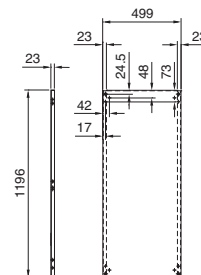

### Pupitres monobloc TP

Largeur 600/800 mm  
TP 6746.500, TP 6748.500

Largeur 1000/1200 mm  
TP 6740.500, TP 6742.500

Coupe A - A

Découpe de montage

Coupe B - B

Coupe B - B

Plaque de montage

### Pupitres universels TP

Tôle d'acier

Avec petite porte avant  
TP 2694.500

Avec grande porte avant  
TP 2695.500

Plaque de montage

**1** De 200 à 400 mm,  
réglable au pas de 25 mm

i.L. = Cote de passage