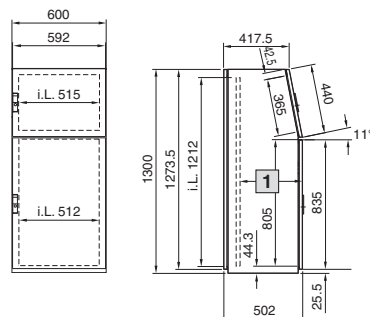

### Pupitres monobloc TP

Largeur 600/800 mm  
TP 6746.500, TP 6748.500

Largeur 1000/1200 mm  
TP 6740.500, TP 6742.500

Coupe A - A

Découpe de montage

Coupe B - B

Coupe B - B

Plaque de montage

Vue de la face X

### Pupitres universels TP

Tôle d'acier

Avec petite porte avant  
TP 2694.500

Avec grande porte avant  
TP 2695.500

Plaque de montage

**1** De 200 à 400 mm,  
réglable au pas de 25 mm

i.L. = Cote de passage