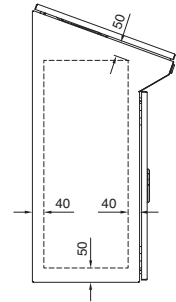

### Pupitres monobloc TP

Largeur 600/800 mm  
TP 6746.500, TP 6748.500

Largeur 1000/1200 mm  
TP 6740.500, TP 6742.500

Coupe A - A

Découpe de montage

Coupe B - B

Coupe B - B

Plaque de montage

Vue de la face X

### Pupitres universels TP

Tôle d'acier

Avec petite porte avant  
TP 2694.500

Avec grande porte avant  
TP 2695.500

Plaque de montage

**1** De 200 à 400 mm,  
réglable au pas de 25 mm

i.L. = Cote de passage