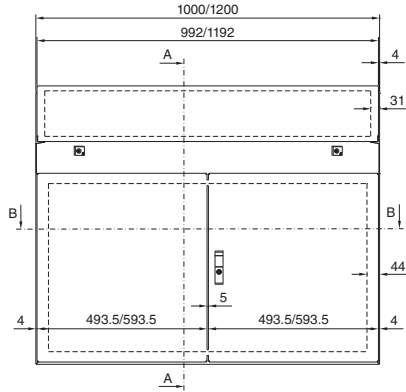

### Pupitres monobloc TP

Largeur 600/800 mm  
TP 6746.500, TP 6748.500

Largeur 1000/1200 mm  
TP 6740.500, TP 6742.500

Coupe A - A

Découpe de montage

Coupe B - B

Coupe B - B

Plaque de montage

Vue de la face X

### Pupitres universels TP

Tôle d'acier

Avec petite porte avant  
TP 2694.500

Avec grande porte avant  
TP 2695.500

Plaque de montage

**1** De 200 à 400 mm,  
réglable au pas de 25 mm

i.L. = Cote de passage