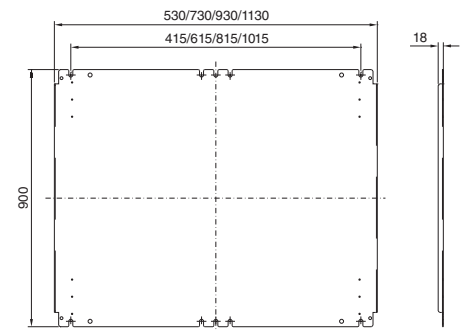

### Pupitres monobloc TP

Largeur 600/800 mm  
TP 6746.500, TP 6748.500

Largeur 1000/1200 mm  
TP 6740.500, TP 6742.500

Coupe A - A

Découpe de montage

Coupe B - B

Coupe B - B

Plaque de montage

Vue de la face X

### Pupitres universels TP

Tôle d'acier

Avec petite porte avant  
TP 2694.500

Avec grande porte avant  
TP 2695.500

Plaque de montage

**1** De 200 à 400 mm,  
réglable au pas de 25 mm

i.L. = Cote de passage