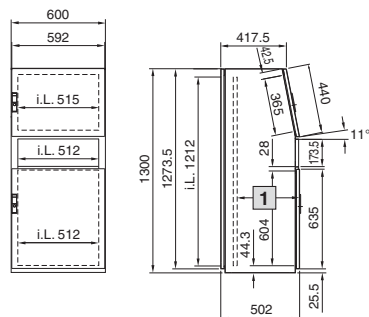

### Pupitres monobloc TP

Largeur 600/800 mm  
TP 6746.500, TP 6748.500

Largeur 1000/1200 mm  
TP 6740.500, TP 6742.500

Coupe A - A

Découpe de montage

Coupe B - B

Coupe B - B

Plaque de montage

Vue de la face X

### Pupitres universels TP

Tôle d'acier

Avec petite porte avant  
TP 2694.500

Avec grande porte avant  
TP 2695.500

Plaque de montage

**1** De 200 à 400 mm,  
réglable au pas de 25 mm

i.L. = Cote de passage