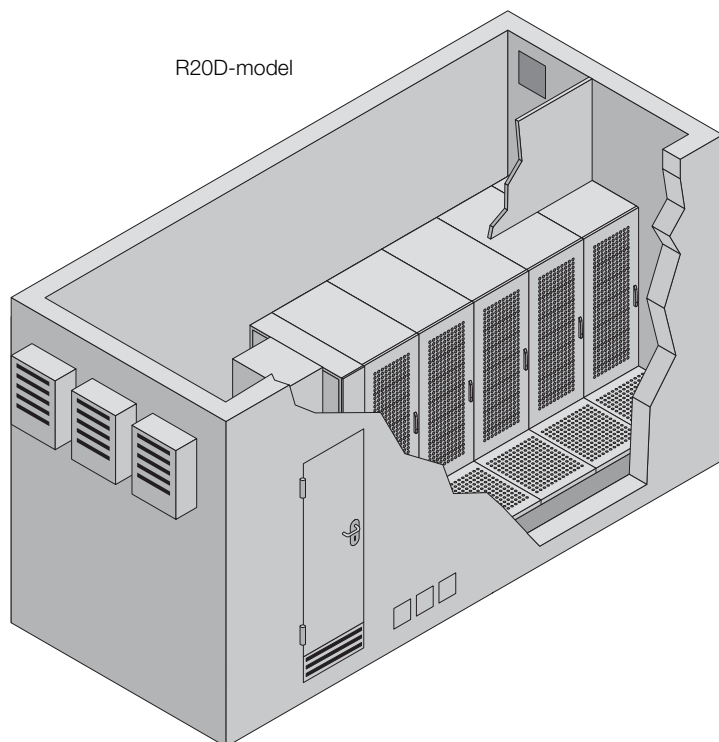

### Datacentercontainer

R20D-model

Set forfra

Set ovenfra

Type	Udv. mål T1 mm	Indv. mål T2 mm
Type 1	6058	5722
Type 2	8000	7664
Type 3	10000	9664
Type 4	11500	11164
Type 5	6058	5722
Type 6	8000	7664
Type 7	10000	9664
Type 8	11500	11164
Type 9	8000	7664

1 Udskæring til trykafstningsklap  
B 400 x H 345 mm

2 Kabelgennemføringer

3 Adgangsdør til gennemføringsområdet