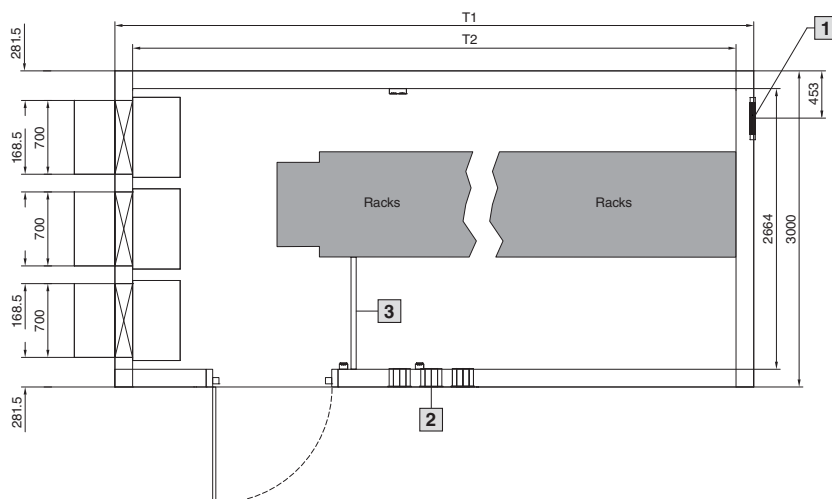

### Datacentercontainer

R20D-model

Set forfra

Set ovenfra

Type	Udv. mål T1 mm	Indv. mål T2 mm
Type 1	6058	5722
Type 2	8000	7664
Type 3	10000	9664
Type 4	11500	11164
Type 5	6058	5722
Type 6	8000	7664
Type 7	10000	9664
Type 8	11500	11164
Type 9	8000	7664

1 Udskæring til trykafstningsklap  
B 400 x H 345 mm

2 Kabelgennemføringer

3 Adgangsdør til gennemføringsområdet