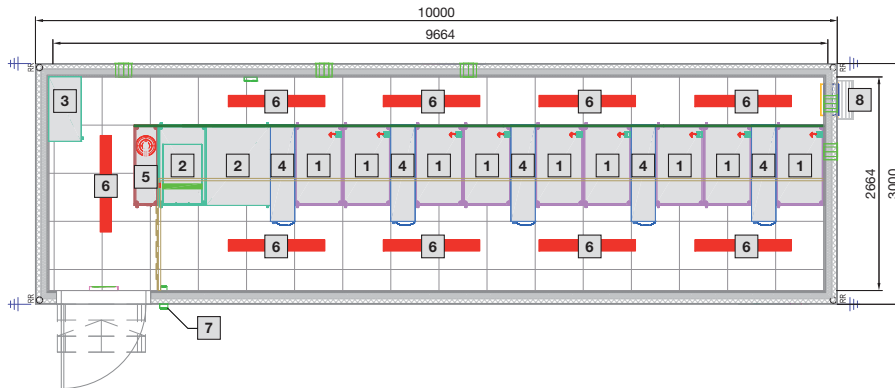

Datacentercontainer

Type 7

- 1 Rack B 600 x H 2000 x T 1000 mm
- 2 UPS og batterirack
- 3 E-fordeler
- 4 LCP Inline
- 5 Slukningsanlæg DET-AC XL
- 6 Belysning
- 7 Adgangskontrol
- 8 Overtryksafledning