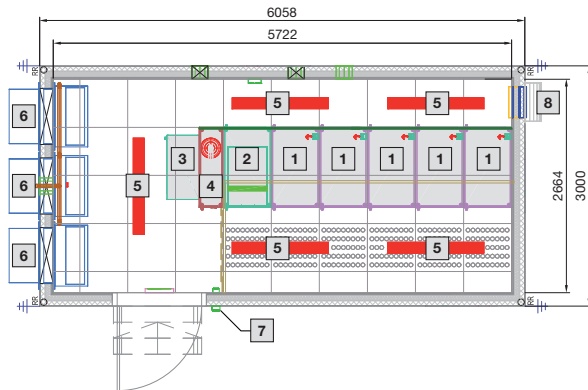

IT-infrastruktur

IT-sikkerhedsløsninger

Datacentercontainer

Type 1

- 1 Rack B 600 x H 2000 x T 1000 mm
- 2 UPS-rack
- 3 E-fordeler
- 4 Slukningsanlæg DET-AC XL
- 5 Belysning
- 6 Klimaanlæg
- 7 Adgangskontrol
- 8 Overtryksafledning