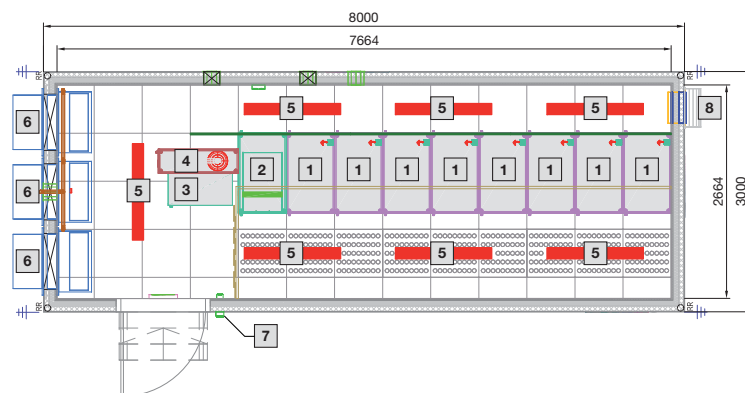

### Datacentercontainer

Type 1

- 1 Rack B 600 x H 2000 x T 1000 mm
- 2 UPS-rack
- 3 E-fordeler
- 4 Slukningsanlæg DET-AC XL
- 5 Belysning
- 6 Klimaanlæg
- 7 Adgangskontrol
- 8 Overtryksafledning

Type 2

- 1 Rack B 600 x H 2000 x T 1000 mm
- 2 UPS-rack
- 3 E-fordeler
- 4 Slukningsanlæg DET-AC XL
- 5 Belysning
- 6 Klimaanlæg
- 7 Adgangskontrol
- 8 Overtryksafledning