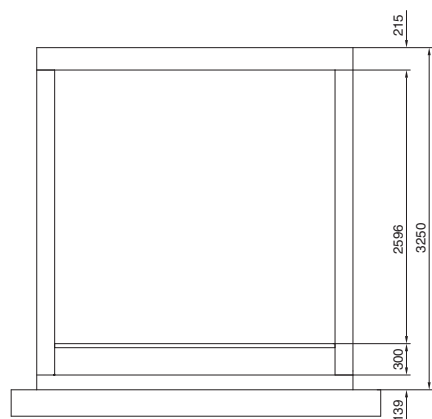

### Datacentercontainer

R20D-model

Set forfra

Set ovenfra

Type	Udv. mål T1 mm	Indv. mål T2 mm
Type 1	6058	5722
Type 2	8000	7664
Type 3	10000	9664
Type 4	11500	11164
Type 5	6058	5722
Type 6	8000	7664
Type 7	10000	9664
Type 8	11500	11164
Type 9	8000	7664

1 Udskæring til trykafstningsklap  
B 400 x H 345 mm

2 Kabelgennemføringer

3 Adgangsdør til gennemføringsområdet