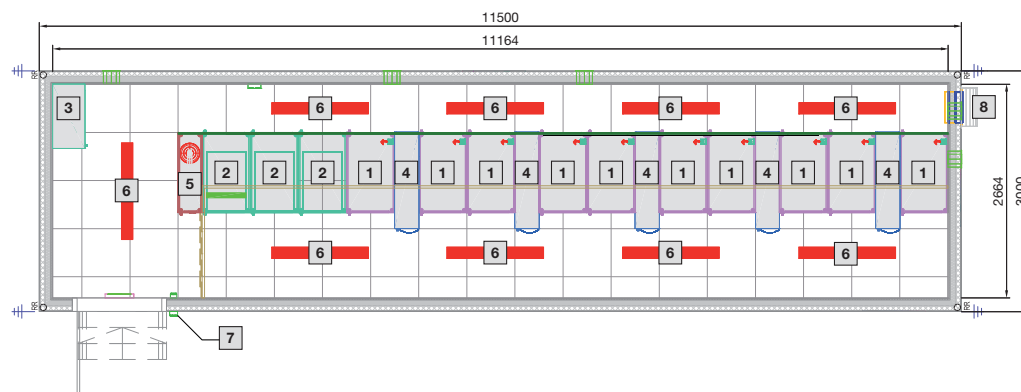

Type 8

- 1 Rack B 600 x H 2000 x T 1000 mm
- 2 UPS og batterirack
- 3 E-fordeler
- 4 Slukningsanlæg DET-AC XL
- 5 Belysning
- 6 Klimaanlæg
- 7 Adgangskontrol
- 8 Overtryksafledning