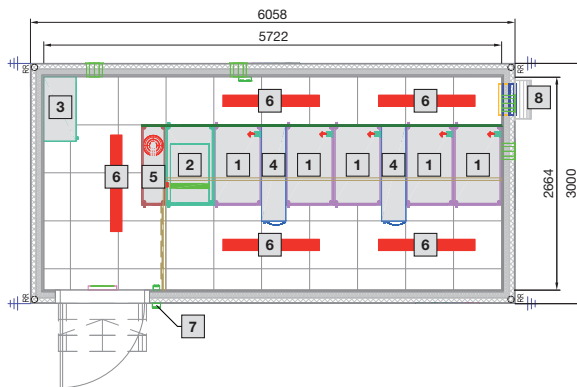

IT-infrastruktur

IT-sikkerhedsløsninger

Datacentercontainer

Type 5

- 1 Rack B 600 x H 2000 x T 1000 mm
- 2 UPS-rack
- 3 E-fordeler
- 4 LCP Inline
- 5 Slukningsanlæg DET-AC XL
- 6 Belysning
- 7 Adgangskontrol
- 8 Overtryksafledning