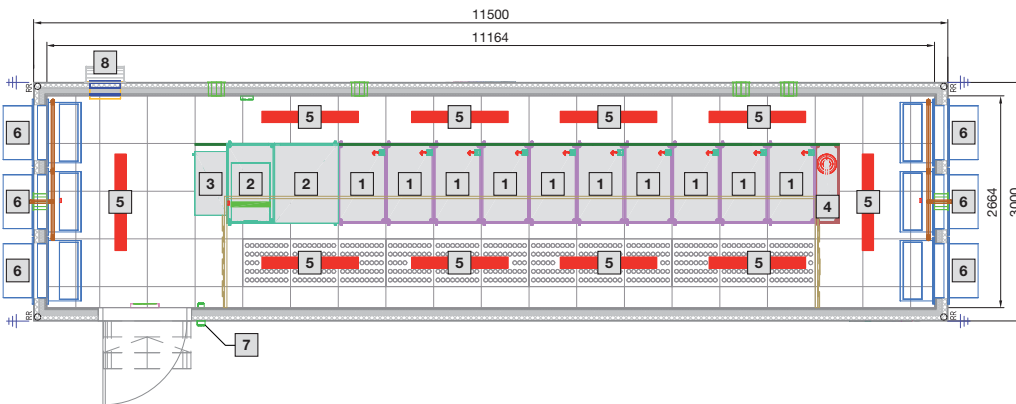

Type 4

- 1 Rack B 600 x H 2000 x T 1000 mm
- 2 UPS og batterirack
- 3 E-fordeler
- 4 Slukningsanlæg DET-AC XL
- 5 Belysning
- 6 Klimaanlæg
- 7 Adgangskontrol
- 8 Overtryksafledning