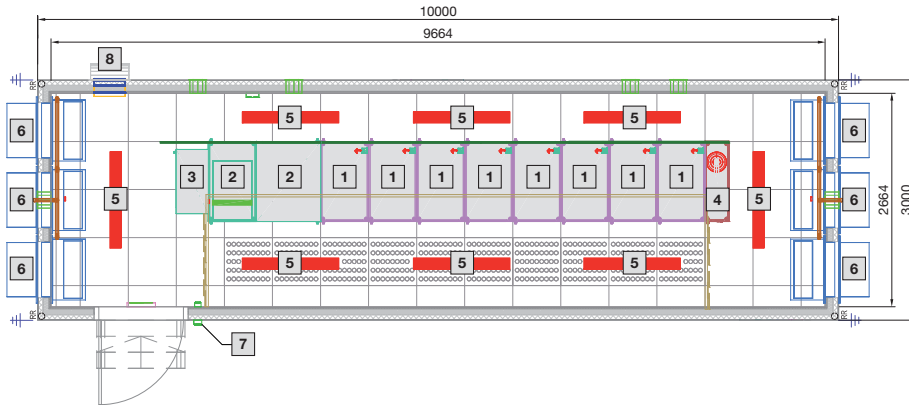

### Datacentercontainer

Type 1

- 1 Rack B 600 x H 2000 x T 1000 mm
- 2 UPS-rack
- 3 E-fordeler
- 4 Slukningsanlæg DET-AC XL
- 5 Belysning
- 6 Klimaanlæg
- 7 Adgangskontrol
- 8 Overtryksafledning

Type 2

- 1 Rack B 600 x H 2000 x T 1000 mm
- 2 UPS-rack
- 3 E-fordeler
- 4 Slukningsanlæg DET-AC XL
- 5 Belysning
- 6 Klimaanlæg
- 7 Adgangskontrol
- 8 Overtryksafledning

## Datacentercontainer

Type 3

- 1 Rack B 600 x H 2000 x T 1000 mm
- 2 UPS og batterirack
- 3 E-fordeler
- 4 Slukningsanlæg DET-AC XL
- 5 Belysning
- 6 Klimaanlæg
- 7 Adgangskontrol
- 8 Overtryksafledning