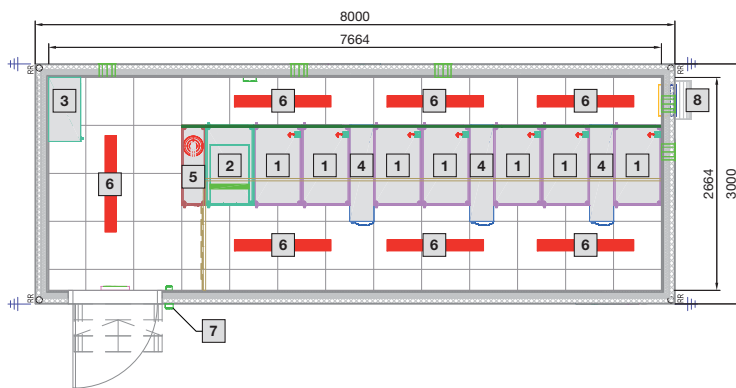

Type 6

- 1 Rack B 600 x H 2000 x T 1000 mm
- 2 UPS-rack
- 3 E-fordeler
- 4 LCP Inline
- 5 Slukningsanlæg DET-AC XL
- 6 Belysning
- 7 Adgangskontrol
- 8 Overtryksafledning