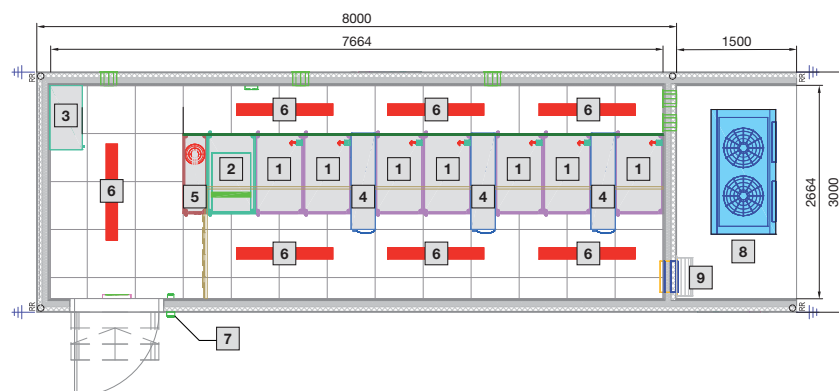

Type 9

- 1 Rack B 600 x H 2000 x T 1000 mm
- 2 UPS og batterirack
- 3 E-fordeler
- 4 LCP Inline
- 5 Slukningsanlæg DET-AC XL
- 6 Belysning
- 7 Adgangskontrol
- 8 Chiller
- 9 Overtryksafledning