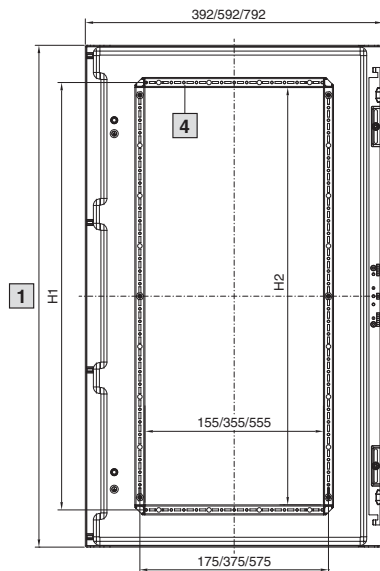

Systemopbygning

Låger/Låse

Modullåger

Uden glasplade

Højde mm	H1	H2
150	53	13
200	103	63
300	203	163
400	303	263
600	503	463
800	703	663

- 1 Højde -2 mm
- 2 Indvendigt nytteareal
- 3 Montagehulliste (tilbehør)
- 4 Lågeramme

Højde mm	H1	H2
1000	850	830
1600	1450	1430
1800	1650	1630
2000	1850	1830

Med glasplade

Højde mm	H1	H2	H3
600	503	463	450
800	703	663	650

- 1 Højde -2 mm
- 2 Montagehulliste (tilbehør)