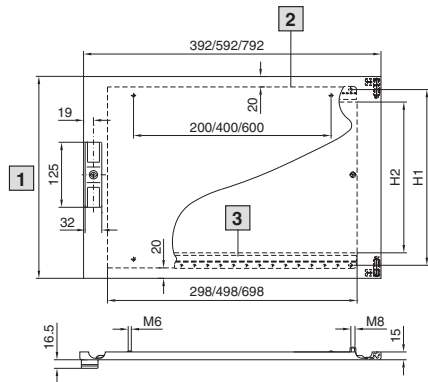

Systemopbygning

Låger/Låse

Modullåger

Uden glasplade

Højde mm	H1	H2
150	53	13
200	103	63
300	203	163
400	303	263
600	503	463
800	703	663

- 1 Højde -2 mm
- 2 Indvendigt nytteareal
- 3 Montagehulliste (tilbehør)
- 4 Lågeramme

Højde mm	H1	H2
1000	850	830
1600	1450	1430
1800	1650	1630
2000	1850	1830

Med glasplade

Højde mm	H1	H2	H3
600	503	463	450
800	703	663	650

- 1 Højde -2 mm
- 2 Montagehulliste (tilbehør)