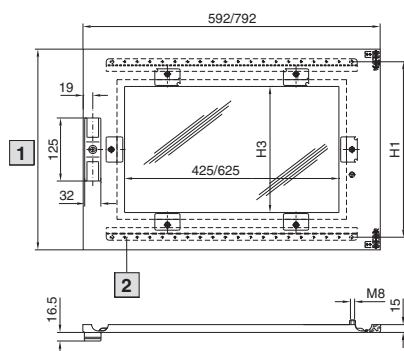

Systemopbygning

Låger/Låse

Modullåger

Uden glasplade

Højde mm	H1	H2
150	53	13
200	103	63
300	203	163
400	303	263
600	503	463
800	703	663

- 1 Højde -2 mm
- 2 Indvendigt nytteareal
- 3 Montagehulliste (tilbehør)
- 4 Lågeramme

Højde mm	H1	H2
1000	850	830
1600	1450	1430
1800	1650	1630
2000	1850	1830

Med glasplade

Højde mm	H1	H2	H3
600	503	463	450
800	703	663	650

- 1 Højde -2 mm
- 2 Montagehulliste (tilbehør)