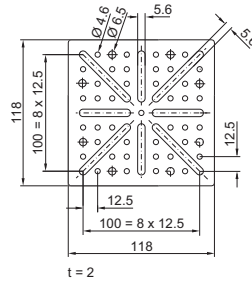

Montagelaske

Til indhængning

Skrumonteret, stor

Skrumonteret, lille

Montagevinkel

Til indvendig udbygning
PS 4597.000

Til indvendig udbygning
CP 6205.100

Montagelaske TS

Med integreret DIN-skinne