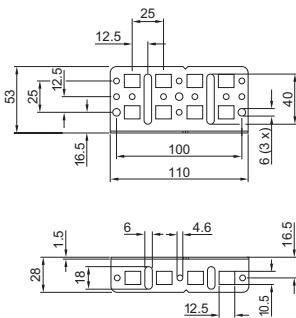

Montagelaske

Til indhængning

Skrumonteret, stor

Skrumonteret, lille

Montagevinkel

Til indvendig udbygning
PS 4597.000

Til indvendig udbygning
CP 6205.100

Montagelaske TS

Med integreret DIN-skinne