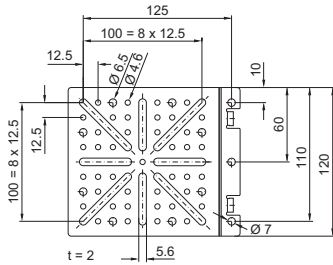

Montagelaske

Til indhængning

Skrumonteret, stor

Skrumonteret, lille

Montagevinkel

Til indvendig udbygning
PS 4597.000

Til indvendig udbygning
CP 6205.100

Montagelaske TS

Med integreret DIN-skinne