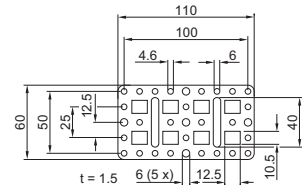

Montagelaske

Til indhængning

Skrumonteret, stor

Skrumonteret, lille

Montagevinkel

Til indvendig udbygning
PS 4597.000

Til indvendig udbygning
CP 6205.100

Montagelaske TS

Med integreret DIN-skinne