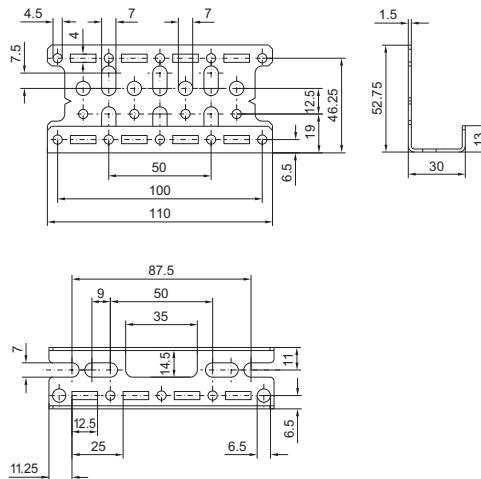

Montagelaske

Til indhængning

Skrumonteret, stor

Skrumonteret, lille

Montagevinkel

Til indvendig udbygning
PS 4597.000

Til indvendig udbygning
CP 6205.100

Montagelaske TS

Med integreret DIN-skinne