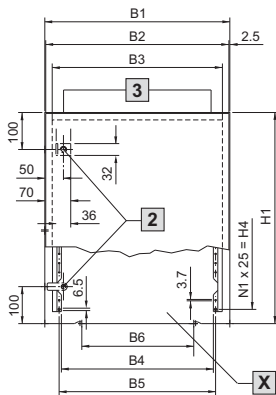

Kompaktavler AE

Lakeret

AE 1032.500 (1035.500)

Montageplade

i.L. = Clearance width

Montageplade

Målsætning vægmontage

X Set fra inderside af låge