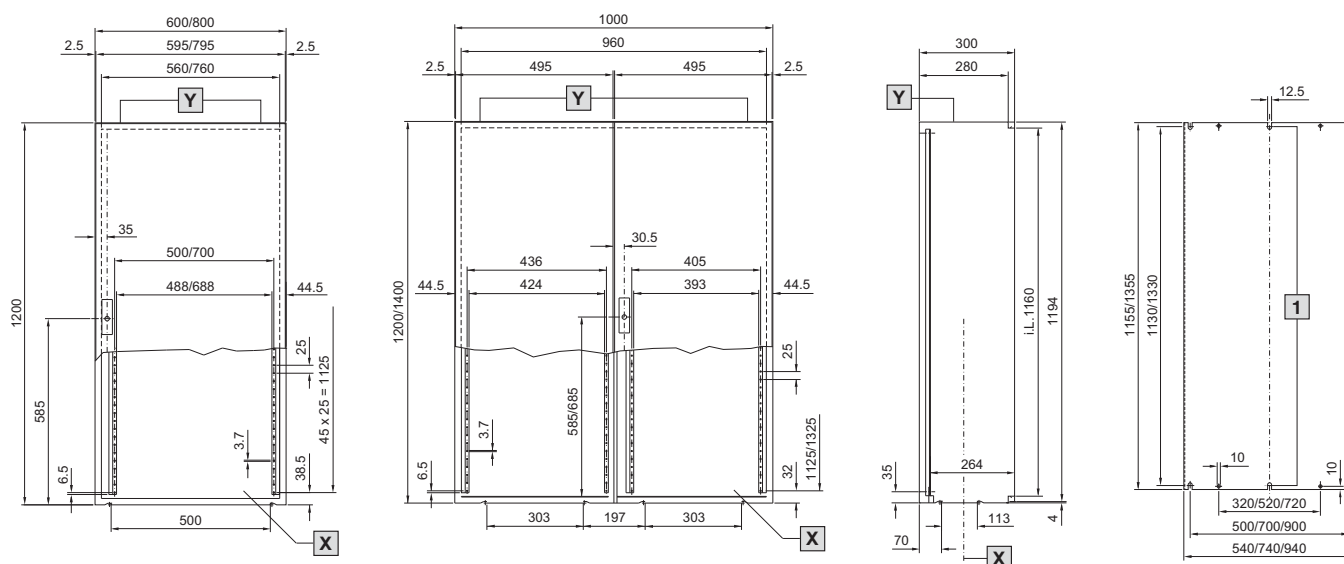

Kompakttavler AE

Lakeret

X Set fra inderside af låge

1 AE 1110.500 og AE 1130.500 med huller til transportøjer, set fra Y, se side 2 nederst

i.L. = Clearance width

Vægmontagehuller, se side 1 foroven.

Best.nr. AE	H1	H2	H3	H4	H5	H6	H7	H8	H10	N1	N4	T1	T2	T3	T4	F1	F2	G1	G2
Lakeret																			
1100.500	760	755	720	675	698	660	598	30	575	27	23	210	190	168 – 184	38	944	905	730	705
1130.500	760	755	720	675	698	660	598	30	575	27	23	300	280	258 – 274	70	944	905	730	705
1110.500	1000	995	960	925	938	900	838	35	825	37	33	300	280	258 – 274	70	939	900	955	930

Lakeret

Set fra Y

X Set fra inderside af låge

Y Huller til transportøjer

i.L. = Clearance width

Set fra vægmontagehuller, se side 1 øverst.

1 Bortfalder ved AE 1260.500

Best.nr. AE	B mm	H mm	T mm	Låge(r)
Lakeret				
1260.500	600	1200	300	1
1280.500	800	1200	300	1
1213.500	1000	1200	300	2
1114.500	1000	1400	300	2