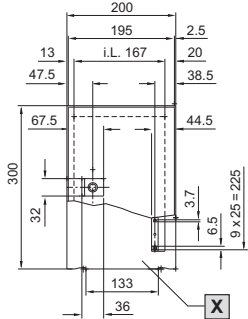

Kompaktavler AE

Lakeret

AE 1032.500 (1035.500)

Montageplade

i.L. = Clearance width

Montageplade

Målsætning vægmontage

X Set fra inderside af låge