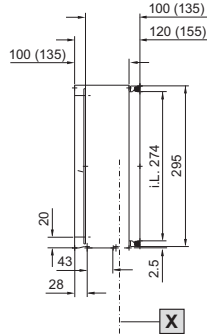

Kompaktavler AE

Lakeret

AE 1032.500 (1035.500)

Montageplade

i.L. = Clearance width

Montageplade

Målsætning vægmontage

X Set fra inderside af låge