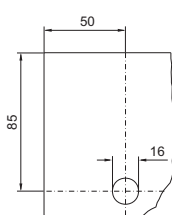

Kompakttavler AE

Lakeret

X Set fra inderside af låge

1 AE 1110.500 og AE 1130.500 med huller til transportøjer, set fra Y, se side 2 nederst

i.L. = Clearance width

Vægmontagehuller, se side 1 foroven.

Best.nr. AE	H1	H2	H3	H4	H5	H6	H7	H8	H10	N1	N4	T1	T2	T3	T4	F1	F2	G1	G2
Lakeret																			
1100.500	760	755	720	675	698	660	598	30	575	27	23	210	190	168 – 184	38	944	905	730	705
1130.500	760	755	720	675	698	660	598	30	575	27	23	300	280	258 – 274	70	944	905	730	705
1110.500	1000	995	960	925	938	900	838	35	825	37	33	300	280	258 – 274	70	939	900	955	930

Lakeret

Set fra Y

X Set fra inderside af låge

Y Huller til transportøjer

i.L. = Clearance width

Set fra vægmontagehuller, se side 1 øverst.

1 Bortfalder ved AE 1260.500

Best.nr. AE	B mm	H mm	T mm	Låge(r)
Lakeret				
1260.500	600	1200	300	1
1280.500	800	1200	300	1
1213.500	1000	1200	300	2
1114.500	1000	1400	300	2