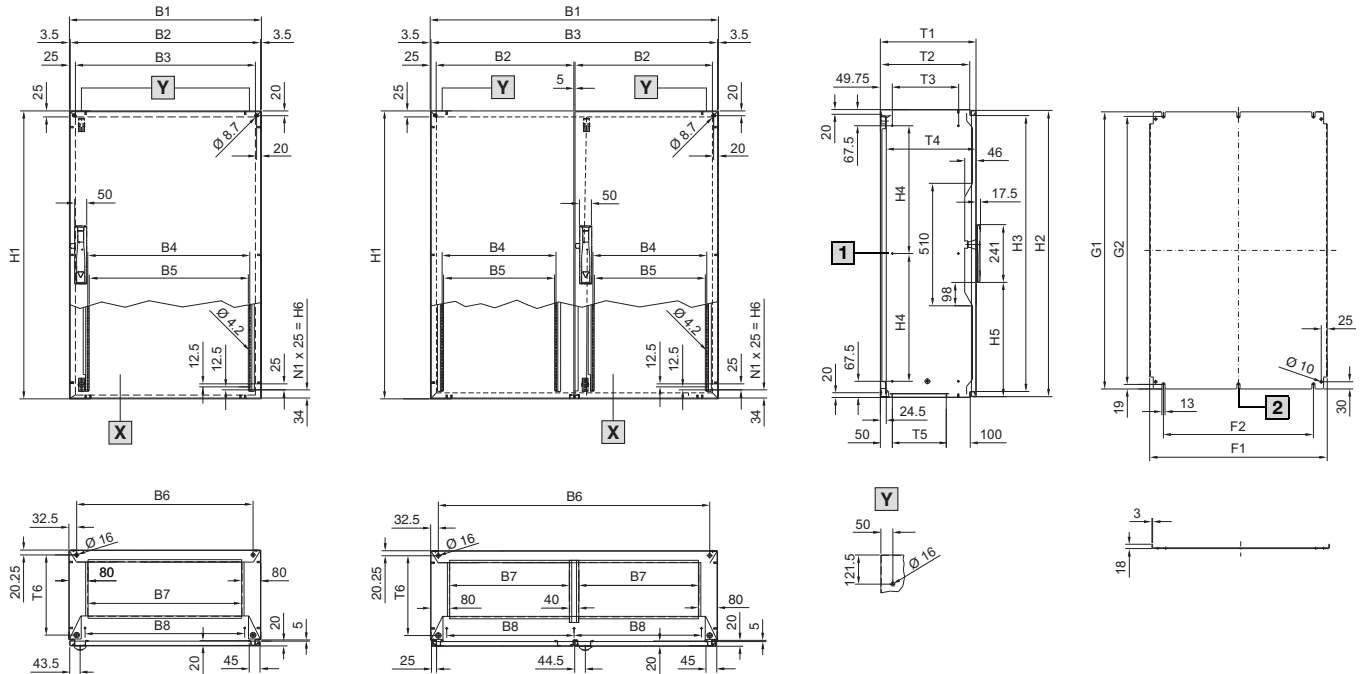

Kompaktsystemtavler CM

CM 5110.500 – 5117.500

CM 5118.500 – 5123.500

Mål gulvmontage: B6, T6

X Set fra inderside af låge

Y Huller til transportøjer

1 Bortfalder ved H = 800

2 Kun ved kabinetbredde fra 1000 mm