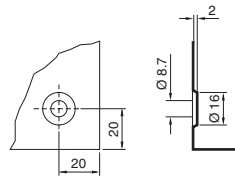

Målsætning vægmontage

Best.nr. CM	Kabinetbredde mm								Skabshøjde mm								Kabinetdybde mm						Montageplade			
	B1	B2	B3	B4	B5	B6	B7	B8	H1	H2	H3	H4	H5	H6	N1	T1	T2	T3	T4	T5	T6	F1	F2	G1	G2	
5110.500	600	593	550	475	463	535	440	465	800	793	750	665	276	725	29	400	374,5	275	373	224,5	334	540	425	755	717	
5111.500	600	593	550	475	463	535	440	465	1000	993	950	432,5	376	925	37	400	374,5	275	373	224,5	334	540	425	955	917	
5112.500	600	593	550	475	463	535	440	465	1200	1193	1150	532,5	476	1125	45	300	274,5	175	273	124,5	234	540	425	1155	1117	
5113.500	600	593	550	475	463	535	440	465	1200	1193	1150	532,5	476	1125	45	400	374,5	275	373	224,5	334	540	425	1155	1117	
5114.500	800	793	750	675	663	735	640	665	1000	993	950	432,5	376	925	37	300	274,5	175	273	124,5	234	740	625	955	917	
5115.500	800	793	750	675	663	735	640	665	1000	993	950	432,5	376	925	37	400	374,5	275	373	224,5	334	740	625	955	917	
5116.500	800	793	750	675	663	735	640	665	1200	1193	1150	532,5	476	1125	45	300	274,5	175	273	124,5	234	740	625	1155	1117	
5117.500	800	793	750	675	663	735	640	665	1200	1193	1150	532,5	476	1125	45	400	374,5	275	373	224,5	334	740	625	1155	1117	
5118.500	1000	494	950	375	363	935	400	432,5	1000	993	950	432,5	376	925	37	300	274,5	175	273	124,5	234	940	825	955	917	
5119.500	1000	494	950	375	363	935	400	432,5	1200	1193	1150	532,5	476	1125	45	300	274,5	175	273	124,5	234	940	825	1155	1117	
5120.500	1000	494	950	375	363	935	400	432,5	1200	1193	1150	532,5	476	1125	45	400	374,5	275	373	224,5	334	940	825	1155	1117	
5121.500	1000	494	950	375	363	935	400	432,5	1400	1393	1350	632,5	576	1325	53	300	274,5	175	273	124,5	234	940	825	1355	1317	
5122.500	1000	494	950	375	363	935	400	432,5	1400	1393	1350	632,5	576	1325	53	400	374,5	275	373	224,5	334	940	825	1355	1317	
5123.500	1200	594	1150	475	463	1135	500	532,5	1200	1193	1150	532,5	476	1125	45	400	374,5	275	373	224,5	334	1140	1025	1155	1117	