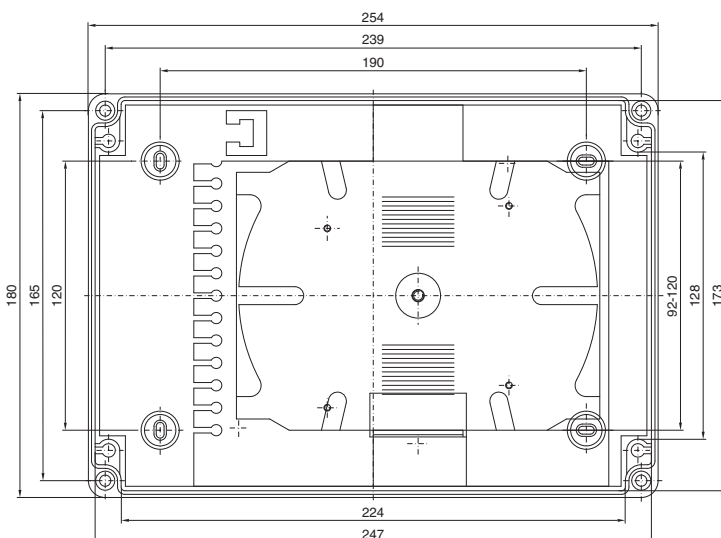

Skabe

IT-skabe

Vægskab AE

med 19"-profilskinner, dybderegulerbare

Best.nr. DK	HE	Højdemål mm		
		H1	H2	H3
7641.000	8	380	355	261
7643.000	13	600	578	481
7645.000	16	760	711	641

Lille lyslederfordeler

Med montageplade og splejsekassettebeslag

Best.nr. DK	Fibre	Bredde mm	Højde mm	Dybde mm
7451.000	1 - 24	180	254	90