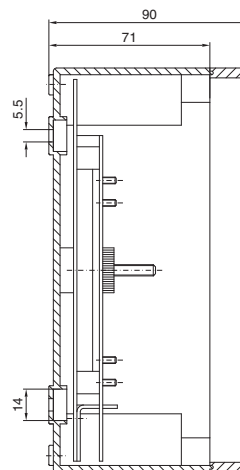

Skabe

IT-skabe

Vægskab AE

med 19"-profilskinner, dybderegulerbare

Best.nr. DK	HE	Højdemål mm		
		H1	H2	H3
7641.000	8	380	355	261
7643.000	13	600	578	481
7645.000	16	760	711	641

Lille lyslederfordeler

Med montageplade og splejsekassettebeslag

Best.nr. DK	Fibre	Bredde mm	Højde mm	Dybde mm
7451.000	1 - 24	180	254	90