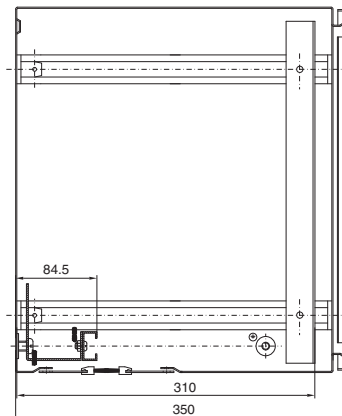

Skabe

IT-skabe

Vægskab AE

med 19"-profilskinner, dybderegulerbare

Best.nr. DK	HE	Højdemål mm		
		H1	H2	H3
7641.000	8	380	355	261
7643.000	13	600	578	481
7645.000	16	760	711	641

Lille lyslederfordeler

Med montageplade og splejsekassettebeslag

Best.nr. DK	Fibre	Bredde mm	Højde mm	Dybde mm
7451.000	1 - 24	180	254	90