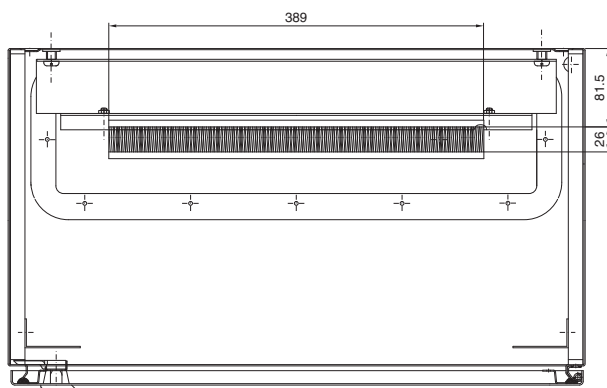

Skabe

IT-skabe

Vægskab AE

med 19"-profilskinner, dybderegulerbare

Best.nr. DK	HE	Højdemål mm		
		H1	H2	H3
7641.000	8	380	355	261
7643.000	13	600	578	481
7645.000	16	760	711	641

Lille lyslederfordeler

Med montageplade og splejsekassettebeslag

Best.nr. DK	Fibre	Bredde mm	Højde mm	Dybde mm
7451.000	1 - 24	180	254	90