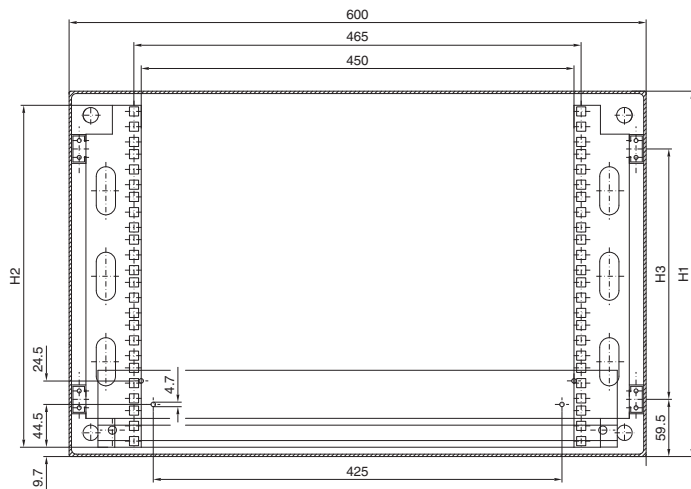

Skabe

IT-skabe

Vægskab AE

med 19"-profilskinner, dybderegulerbare

Best.nr. DK	HE	Højdemål mm		
		H1	H2	H3
7641.000	8	380	355	261
7643.000	13	600	578	481
7645.000	16	760	711	641

Lille lyslederfordeler

Med montageplade og splejsekassettebeslag

Best.nr. DK	Fibre	Bredde mm	Højde mm	Dybde mm
7451.000	1 - 24	180	254	90