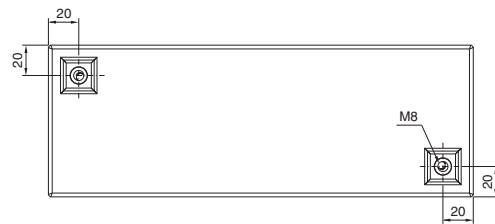

Skabe

Rustfrit stål

Trykknappkasser

Best.nr. SM	B1	B2	Hultagning
2384.010	100	98	A
2384.020	160	158	A, B
2384.030	220	218	A, B, C
2384.040	280	278	A, B, C, D

1 Bortfalder ved SM 2384.010