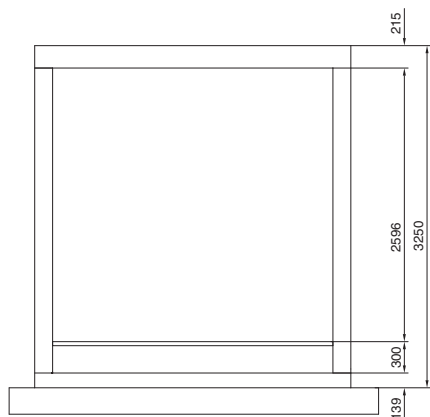

Konttikonesali

R20D-malli

Edestä

Ylhäältä

Rakenne	Ulkomitta T1 mm	Sisämitta T2 mm
Tyyppi 1	6058	5722
Tyyppi 2	8000	7664
Tyyppi 3	10000	9664
Tyyppi 4	11500	11164
Tyyppi 5	6058	5722
Tyyppi 6	8000	7664
Tyyppi 7	10000	9664
Tyyppi 8	11500	11164
Tyyppi 9	8000	7664

1 Paineentasausluukun aukko
B 400 x H 345 mm

2 Kaapelilaipiot

3 Ovi laipioalueelle

IT-infrastruktuuri

IT-turvallisuusratkaisut

Konttikonesali

Tyyppi 1

- 1 Kaappi B 600 x H 2000 x T 1000 mm
- 2 UPS-kaappi
- 3 E-jakaja
- 4 Sammutusjärjestelmä DET-AC XL
- 5 Valaistus
- 6 Ilmastointilaite
- 7 Pääsynvalvonta
- 8 Ylipaineentasaus