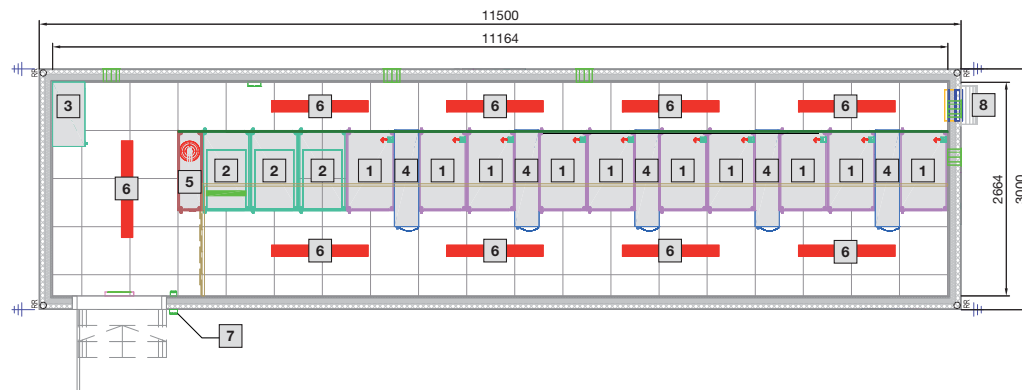

Tyyppi 6

- 1 Kaappi B 600 x H 2000 x T 1000 mm
- 2 UPS-kaappi
- 3 E-jakaja
- 4 LCP Inline
- 5 Sammutusjärjestelmä DET-AC XL
- 6 Valaistus
- 7 Pääsynvalvonta
- 8 Ylipaineentasaus

Konttikonesali

Tyyppi 7

- 1 Kaappi B 600 x H 2000 x T 1000 mm
- 2 UPS- ja akkukaapit
- 3 E-jakaja
- 4 LCP Inline
- 5 Sammutusjärjestelmä DET-AC XL
- 6 Valaistus
- 7 Pääsynvalvonta
- 8 Ylipaineentasaus

Tyyppi 8

- 1 Kaappi B 600 x H 2000 x T 1000 mm
- 2 UPS- ja akkukaapit
- 3 E-jakaja
- 4 Sammutusjärjestelmä DET-AC XL
- 5 Valaistus
- 6 Ilmastointilaite
- 7 Pääsynvalvonta
- 8 Ylipaineentasaus

Tyyppi 9

- 1 Kaappi B 600 x H 2000 x T 1000 mm
- 2 UPS- ja akkukaapit
- 3 E-jakaja
- 4 LCP Inline
- 5 Sammutusjärjestelmä DET-AC XL
- 6 Valaistus
- 7 Pääsynvalvonta
- 8 Chiller
- 9 Ylipaineentasaus