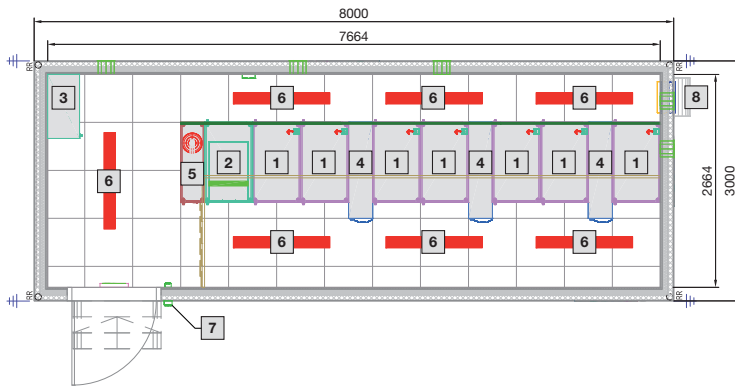

- 1 Kaappi B 600 x H 2000 x T 1000 mm
- 2 UPS-kaappi
- 3 E-jakaja
- 4 LCP Inline
- 5 Sammutusjärjestelmä DET-AC XL
- 6 Valaistus
- 7 Pääsynvalvonta
- 8 Ylipaineentasaus