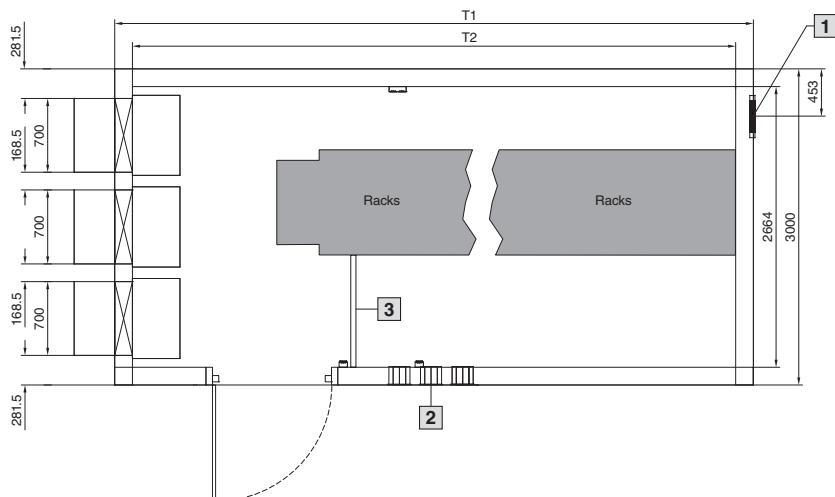

Konttikonesali

R20D-malli

Edestä

Ylhäältä

Rakenne	Ulkomitta T1 mm	Sisämitta T2 mm
Tyyppi 1	6058	5722
Tyyppi 2	8000	7664
Tyyppi 3	10000	9664
Tyyppi 4	11500	11164
Tyyppi 5	6058	5722
Tyyppi 6	8000	7664
Tyyppi 7	10000	9664
Tyyppi 8	11500	11164
Tyyppi 9	8000	7664

1 Paineentasausluukun aukko
B 400 x H 345 mm

2 Kaapelilaipiot

3 Ovi laipioalueelle

IT-infrastruktuuri

IT-turvallisuusratkaisut

Konttikonesali

Tyyppi 1

- 1 Kaappi B 600 x H 2000 x T 1000 mm
- 2 UPS-kaappi
- 3 E-jakaja
- 4 Sammutusjärjestelmä DET-AC XL
- 5 Valaistus
- 6 Ilmastointilaite
- 7 Pääsynvalvonta
- 8 Ylipaineentasaus

Tyyppi 2

- 1 Kaappi B 600 x H 2000 x T 1000 mm
- 2 UPS-kaappi
- 3 E-jakaja
- 4 Sammutusjärjestelmä DET-AC XL
- 5 Valaistus
- 6 Ilmastointilaite
- 7 Pääsynvalvonta
- 8 Ylipaineentasaus

Konttikonesali

Tyyppi 3