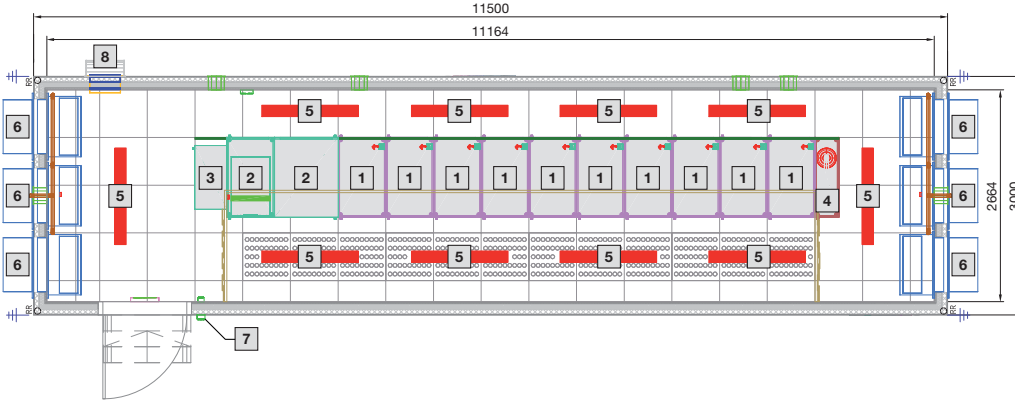

1 Paineentasausluukun aukko
B 400 x H 345 mm

2 Kaapelilaipiot

3 Ovi laipioalueelle

IT-infrastruktuuri

IT-turvallisuusratkaisut

Konttikonesali

Tyyppi 1

- 1 Kaappi B 600 x H 2000 x T 1000 mm
- 2 UPS-kaappi
- 3 E-jakaja
- 4 Sammutusjärjestelmä DET-AC XL
- 5 Valaistus
- 6 Ilmastointilaite
- 7 Pääsynvalvonta
- 8 Ylipaineentasaus

Tyyppi 2

- 1 Kaappi B 600 x H 2000 x T 1000 mm
- 2 UPS-kaappi
- 3 E-jakaja
- 4 Sammutusjärjestelmä DET-AC XL
- 5 Valaistus
- 6 Ilmastointilaite
- 7 Pääsynvalvonta
- 8 Ylipaineentasaus

Konttikonesali

Tyyppi 3

- 1 Kaappi B 600 x H 2000 x T 1000 mm
- 2 UPS- ja akkukaapit
- 3 E-jakaja
- 4 Sammutusjärjestelmä DET-AC XL
- 5 Valaistus
- 6 Ilmastointilaite
- 7 Pääsynvalvonta
- 8 Ylipaineentasaus

Tyyppi 4

- 1 Kaappi B 600 x H 2000 x T 1000 mm
- 2 UPS- ja akkukaapit
- 3 E-jakaja
- 4 Sammutusjärjestelmä DET-AC XL
- 5 Valaistus
- 6 Ilmastointilaite
- 7 Pääsynvalvonta
- 8 Ylipaineentasaus