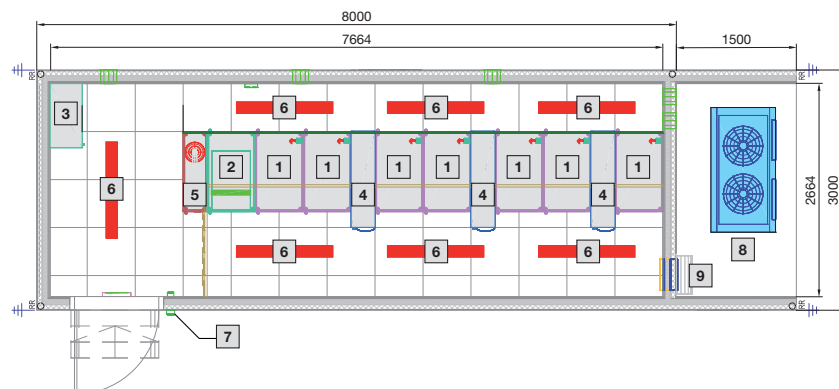

Tyyppi 6

- 1 Kaappi B 600 x H 2000 x T 1000 mm
- 2 UPS-kaappi
- 3 E-jakaja
- 4 LCP Inline
- 5 Sammutusjärjestelmä DET-AC XL
- 6 Valaistus
- 7 Pääsynvalvonta
- 8 Ylipaineentasaus

Konttikonesali

Tyyppi 7

- 1 Kaappi B 600 x H 2000 x T 1000 mm
- 2 UPS- ja akkukaapit
- 3 E-jakaja
- 4 LCP Inline
- 5 Sammutusjärjestelmä DET-AC XL
- 6 Valaistus
- 7 Pääsynvalvonta
- 8 Ylipaineentasaus

Tyyppi 8

- 1 Kaappi B 600 x H 2000 x T 1000 mm
- 2 UPS- ja akkukaapit
- 3 E-jakaja
- 4 Sammutusjärjestelmä DET-AC XL
- 5 Valaistus
- 6 Ilmastointilaite
- 7 Pääsynvalvonta
- 8 Ylipaineentasaus

Tyyppi 9

- 1 Kaappi B 600 x H 2000 x T 1000 mm
- 2 UPS- ja akkukaapit
- 3 E-jakaja
- 4 LCP Inline
- 5 Sammutusjärjestelmä DET-AC XL
- 6 Valaistus
- 7 Pääsynvalvonta
- 8 Chiller
- 9 Ylipaineentasaus