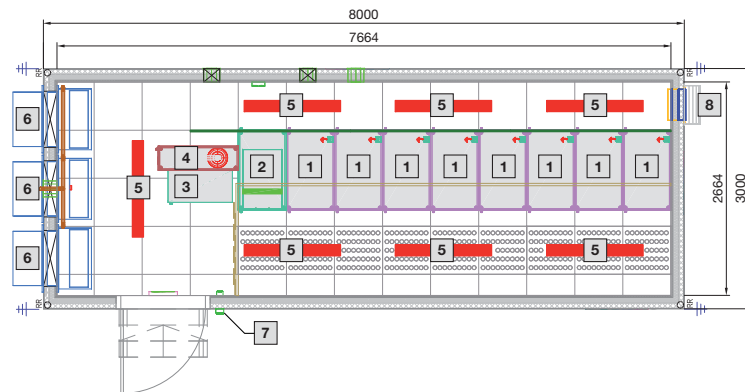

Konttikonesali

R20D-malli

Edestä

Ylhäältä

Rakenne	Ulkomitta T1 mm	Sisämitta T2 mm
Tyyppi 1	6058	5722
Tyyppi 2	8000	7664
Tyyppi 3	10000	9664
Tyyppi 4	11500	11164
Tyyppi 5	6058	5722
Tyyppi 6	8000	7664
Tyyppi 7	10000	9664
Tyyppi 8	11500	11164
Tyyppi 9	8000	7664

1 Paineentasausluukun aukko
B 400 x H 345 mm

2 Kaapelilaipiot

3 Ovi laipioalueelle

IT-infrastruktuuri

IT-turvallisuusratkaisut

Konttikonesali

Tyyppi 1

- 1 Kaappi B 600 x H 2000 x T 1000 mm
- 2 UPS-kaappi
- 3 E-jakaja
- 4 Sammutusjärjestelmä DET-AC XL
- 5 Valaistus
- 6 Ilmastointilaite
- 7 Pääsynvalvonta
- 8 Ylipaineentasaus

Tyyppi 2

- 1 Kaappi B 600 x H 2000 x T 1000 mm
- 2 UPS-kaappi
- 3 E-jakaja
- 4 Sammutusjärjestelmä DET-AC XL
- 5 Valaistus
- 6 Ilmastointilaite
- 7 Pääsynvalvonta
- 8 Ylipaineentasaus

Konttikonesali

Tyyppi 3

- 1 Kaappi B 600 x H 2000 x T 1000 mm
- 2 UPS- ja akkukaapit
- 3 E-jakaja
- 4 Sammutusjärjestelmä DET-AC XL
- 5 Valaistus
- 6 Ilmastointilaite
- 7 Pääsynvalvonta
- 8 Ylipaineentasaus

Tyyppi 4

- 1 Kaappi B 600 x H 2000 x T 1000 mm
- 2 UPS- ja akkukaapit
- 3 E-jakaja
- 4 Sammutusjärjestelmä DET-AC XL
- 5 Valaistus
- 6 Ilmastointilaite
- 7 Pääsynvalvonta
- 8 Ylipaineentasaus