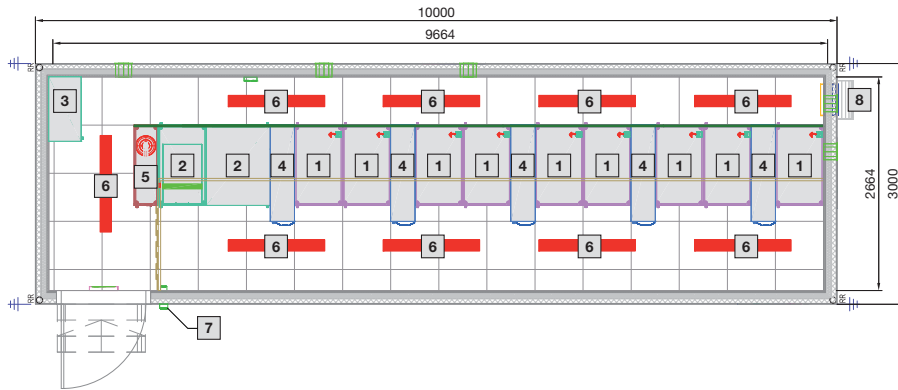

Konttikonesali

Tyyppi 7

- 1 Kaappi B 600 x H 2000 x T 1000 mm
- 2 UPS- ja akkukaapit
- 3 E-jakaja
- 4 LCP Inline
- 5 Sammutusjärjestelmä DET-AC XL
- 6 Valaistus
- 7 Pääsynvalvonta
- 8 Ylipaineentasaus