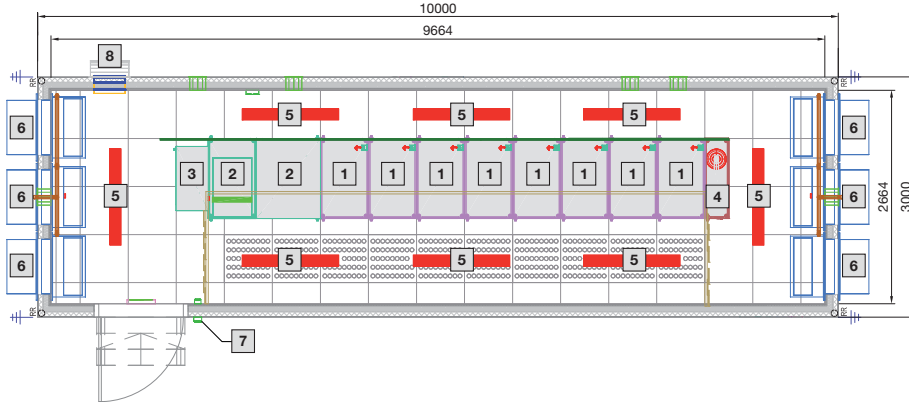

Konttikonesali

R20D-malli

Edestä

Ylhäältä

Rakenne	Ulkomitta T1 mm	Sisämitta T2 mm
Tyyppi 1	6058	5722
Tyyppi 2	8000	7664
Tyyppi 3	10000	9664
Tyyppi 4	11500	11164
Tyyppi 5	6058	5722
Tyyppi 6	8000	7664
Tyyppi 7	10000	9664
Tyyppi 8	11500	11164
Tyyppi 9	8000	7664

1 Paineentasausluukun aukko
B 400 x H 345 mm

2 Kaapelilaipiot

3 Ovi laipioalueelle

IT-infrastruktuuri

IT-turvallisuusratkaisut

Konttikonesali

Tyyppi 1

- 1 Kaappi B 600 x H 2000 x T 1000 mm
- 2 UPS-kaappi
- 3 E-jakaja
- 4 Sammutusjärjestelmä DET-AC XL
- 5 Valaistus
- 6 Ilmastointilaite
- 7 Pääsynvalvonta
- 8 Ylipaineentasaus

Tyyppi 2

- 1 Kaappi B 600 x H 2000 x T 1000 mm
- 2 UPS-kaappi
- 3 E-jakaja
- 4 Sammutusjärjestelmä DET-AC XL
- 5 Valaistus
- 6 Ilmastointilaite
- 7 Pääsynvalvonta
- 8 Ylipaineentasaus

Konttikonesali

Tyyppi 3

- 1 Kaappi B 600 x H 2000 x T 1000 mm
- 2 UPS- ja akkukaapit
- 3 E-jakaja
- 4 Sammutusjärjestelmä DET-AC XL
- 5 Valaistus
- 6 Ilmastointilaite
- 7 Pääsynvalvonta
- 8 Ylipaineentasaus

Tyyppi 4

- 1 Kaappi B 600 x H 2000 x T 1000 mm
- 2 UPS- ja akkukaapit
- 3 E-jakaja
- 4 Sammutusjärjestelmä DET-AC XL
- 5 Valaistus
- 6 Ilmastointilaite
- 7 Pääsynvalvonta
- 8 Ylipaineentasaus