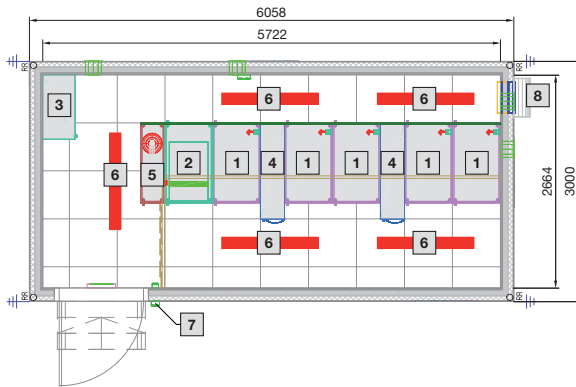

IT-infrastruktuuri

IT-turvallisuusratkaisut

Konttikonesali

Tyyppi 5

- 1 Kaappi B 600 x H 2000 x T 1000 mm
- 2 UPS-kaappi
- 3 E-jakaja
- 4 LCP Inline
- 5 Sammutusjärjestelmä DET-AC XL
- 6 Valaistus
- 7 Pääsynvalvonta
- 8 Ylipaineentasaus

Tyyppi 6