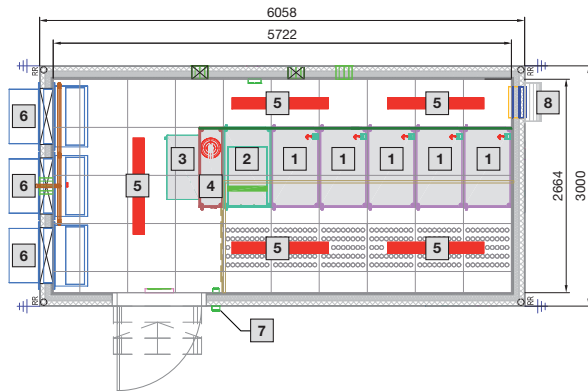

Konttikonesali

R20D-malli

Edestä

Ylhäältä

Rakenne	Ulkomitta T1 mm	Sisämitta T2 mm
Tyyppi 1	6058	5722
Tyyppi 2	8000	7664
Tyyppi 3	10000	9664
Tyyppi 4	11500	11164
Tyyppi 5	6058	5722
Tyyppi 6	8000	7664
Tyyppi 7	10000	9664
Tyyppi 8	11500	11164
Tyyppi 9	8000	7664

1 Paineentasausluukun aukko
B 400 x H 345 mm

2 Kaapelilaipiot

3 Ovi laipioalueelle

IT-infrastruktuuri

IT-turvallisuusratkaisut

Konttikonesali

Tyyppi 1

- 1 Kaappi B 600 x H 2000 x T 1000 mm
- 2 UPS-kaappi
- 3 E-jakaja
- 4 Sammutusjärjestelmä DET-AC XL
- 5 Valaistus
- 6 Ilmastointilaite
- 7 Pääsynvalvonta
- 8 Ylipaineentasaus

Tyyppi 2

- 1 Kaappi B 600 x H 2000 x T 1000 mm
- 2 UPS-kaappi
- 3 E-jakaja
- 4 Sammutusjärjestelmä DET-AC XL
- 5 Valaistus
- 6 Ilmastointilaite
- 7 Pääsynvalvonta
- 8 Ylipaineentasaus

Konttikonesali

Tyyppi 3

- 1 Kaappi B 600 x H 2000 x T 1000 mm
- 2 UPS- ja akkukaapit
- 3 E-jakaja
- 4 Sammutusjärjestelmä DET-AC XL
- 5 Valaistus
- 6 Ilmastointilaite
- 7 Pääsynvalvonta
- 8 Ylipaineentasaus

Tyyppi 4

- 1 Kaappi B 600 x H 2000 x T 1000 mm
- 2 UPS- ja akkukaapit
- 3 E-jakaja
- 4 Sammutusjärjestelmä DET-AC XL
- 5 Valaistus
- 6 Ilmastointilaite
- 7 Pääsynvalvonta
- 8 Ylipaineentasaus