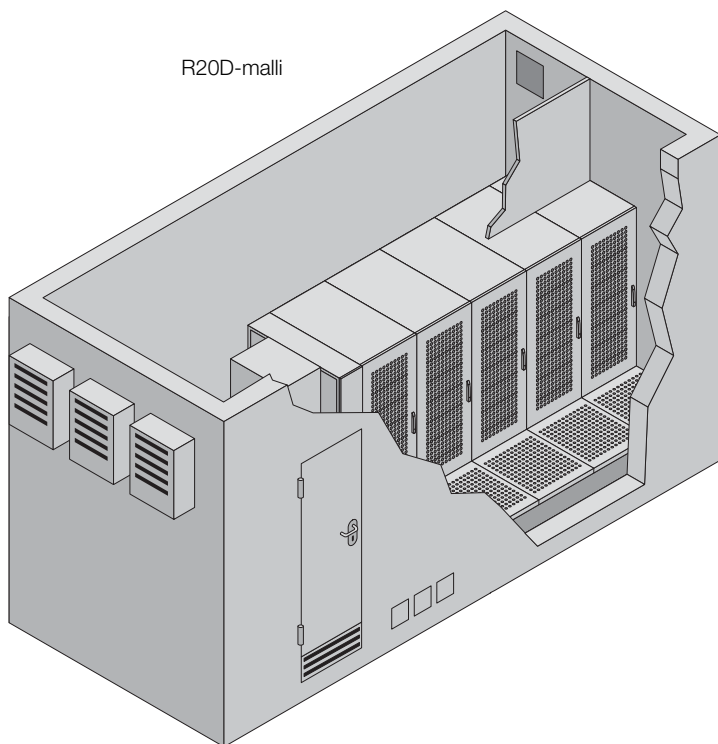

Konttikonesali

R20D-malli

Edestä

Ylhäältä

Rakenne	Ulkomitta T1 mm	Sisämitta T2 mm
Tyyppi 1	6058	5722
Tyyppi 2	8000	7664
Tyyppi 3	10000	9664
Tyyppi 4	11500	11164
Tyyppi 5	6058	5722
Tyyppi 6	8000	7664
Tyyppi 7	10000	9664
Tyyppi 8	11500	11164
Tyyppi 9	8000	7664

1 Paineentasausluukun aukko
B 400 x H 345 mm

2 Kaapelilaipiot

3 Ovi laipioalueelle

IT-infrastruktuuri

IT-turvallisuusratkaisut

Konttikonesali

Tyyppi 1

- 1 Kaappi B 600 x H 2000 x T 1000 mm
- 2 UPS-kaappi
- 3 E-jakaja
- 4 Sammutusjärjestelmä DET-AC XL
- 5 Valaistus
- 6 Ilmastointilaite
- 7 Pääsynvalvonta
- 8 Ylipaineentasaus

Tyyppi 2

- 1 Kaappi B 600 x H 2000 x T 1000 mm
- 2 UPS-kaappi
- 3 E-jakaja
- 4 Sammutusjärjestelmä DET-AC XL
- 5 Valaistus
- 6 Ilmastointilaite
- 7 Pääsynvalvonta
- 8 Ylipaineentasaus

Konttikonesali

Tyyppi 3

- 1 Kaappi B 600 x H 2000 x T 1000 mm
- 2 UPS- ja akkukaapit
- 3 E-jakaja
- 4 Sammutusjärjestelmä DET-AC XL
- 5 Valaistus
- 6 Ilmastointilaite
- 7 Pääsynvalvonta
- 8 Ylipaineentasaus

Tyyppi 4

- 1 Kaappi B 600 x H 2000 x T 1000 mm
- 2 UPS- ja akkukaapit
- 3 E-jakaja
- 4 Sammutusjärjestelmä DET-AC XL
- 5 Valaistus
- 6 Ilmastointilaite
- 7 Pääsynvalvonta
- 8 Ylipaineentasaus