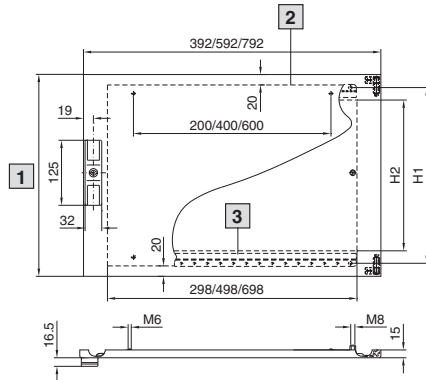

Lisävarusteet

Ovet/lukot

Osaovet

ilman laiteikkunaa

Korkeus mm	H1	H2
150	53	13
200	103	63
300	203	163
400	303	263
600	503	463
800	703	663

- 1 Korkeus -2 mm
- 2 Hyödynnettävä sisäpinta
- 3 Asennusaukkolista (lisävaruste)
- 4 Oven putkikehys

Korkeus mm	H1	H2
1000	850	830
1600	1450	1430
1800	1650	1630
2000	1850	1830

Laiteikkuna

Korkeus mm	H1	H2	H3
600	503	463	450
800	703	663	650

- 1 Korkeus -2 mm
- 2 Asennusaukkolistat (lisävaruste)