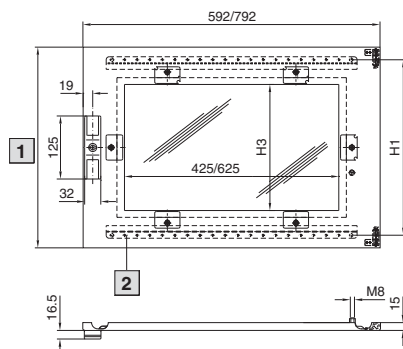

Lisävarusteet

Ovet/lukot

Osaovet

ilman laiteikkunaa

Korkeus mm	H1	H2
150	53	13
200	103	63
300	203	163
400	303	263
600	503	463
800	703	663

- 1 Korkeus -2 mm
- 2 Hyödynnettävä sisäpinta
- 3 Asennusaukkolista (lisävaruste)
- 4 Oven putkikehys

Korkeus mm	H1	H2
1000	850	830
1600	1450	1430
1800	1650	1630
2000	1850	1830

Laiteikkuna

Korkeus mm	H1	H2	H3
600	503	463	450
800	703	663	650

- 1 Korkeus -2 mm
- 2 Asennusaukkolistat (lisävaruste)