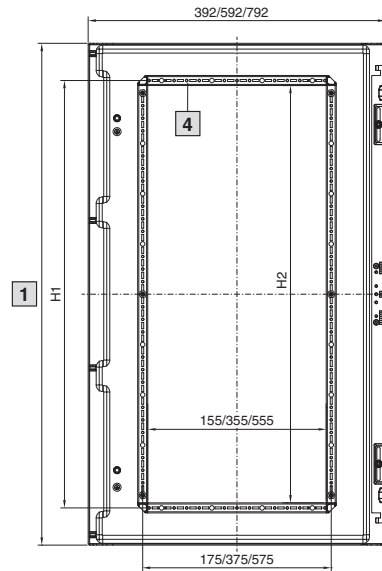

Lisävarusteet

Ovet/lukot

Osaovet

ilman laiteikkunaa

Korkeus mm	H1	H2
150	53	13
200	103	63
300	203	163
400	303	263
600	503	463
800	703	663

- 1 Korkeus -2 mm
- 2 Hyödynnettävä sisäpinta
- 3 Asennusaukkolista (lisävaruste)
- 4 Oven putkikehys

Korkeus mm	H1	H2
1000	850	830
1600	1450	1430
1800	1650	1630
2000	1850	1830

Laiteikkuna

Korkeus mm	H1	H2	H3
600	503	463	450
800	703	663	650

- 1 Korkeus -2 mm
- 2 Asennusaukkolistat (lisävaruste)