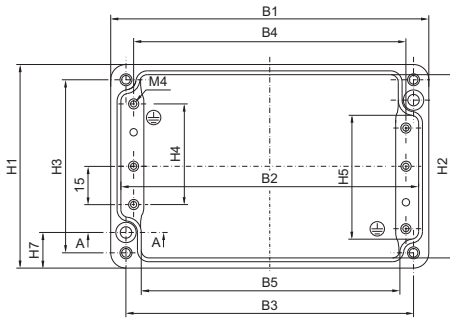

GA-alumiinikotelot

Rakenne A

Rakenne B

Leikkaus A - A

Rakenne C

Rakenne D

Ohje:

- Asiakkaan omat sisärakenteet eivät saa ylittää asennuslevyn leveys- ja korkeusmittoja
- Koteloissa, joihin ei ole saatavana asennuslevyä, ovat voimassa seuraavat mitat:

| Til.nro GA | Leveys mm | Korkeus mm |
|------------|-----------|------------|
| 9101.210 | 48 | 54 |
| 9102.210 | 88 | 54 |
| 9104.210 | 64 | 69 |
| 9106.210 | 164 | 69 |
| 9107.210 | 239 | 69 |
| 9111.210 | 347 | 107 |