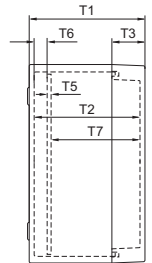

GA-alumiinikotelot

Rakenne A

Rakenne B

Leikkaus A - A

Rakenne C

Rakenne D

Ohje:

- Asiakkaan omat sisärakenteet eivät saa ylittää asennuslevyn leveys- ja korkeusmittoja
- Koteloissa, joihin ei ole saatavana asennuslevyä, ovat voimassa seuraavat mitat: