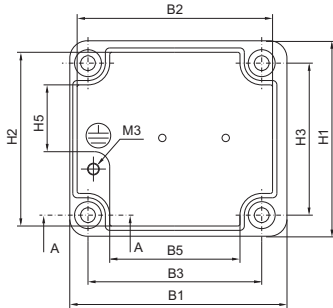

GA-alumiinikotelot

Rakenne A

Rakenne B

Leikkaus A - A

Rakenne C

Rakenne D

Ohje:

- Asiakkaan omat sisärakenteet eivät saa ylittää asennuslevyn leveys- ja korkeusmittoja
- Koteloissa, joihin ei ole saatavana asennuslevyä, ovat voimassa seuraavat mitat:

| Til.nro GA | Leveys mm | Korkeus mm |
|------------|-----------|------------|
| 9101.210 | 48 | 54 |
| 9102.210 | 88 | 54 |
| 9104.210 | 64 | 69 |
| 9106.210 | 164 | 69 |
| 9107.210 | 239 | 69 |
| 9111.210 | 347 | 107 |