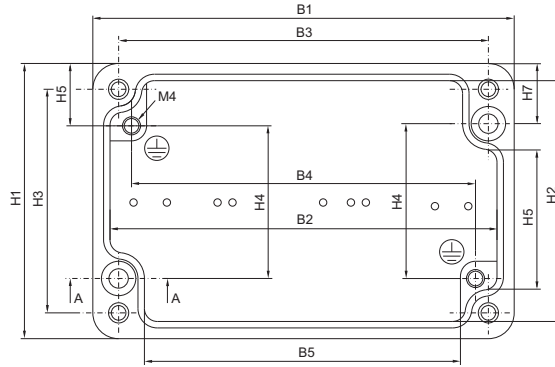

GA-alumiinikotelot

Rakenne A

Rakenne B

Leikkaus A - A

Rakenne C

Rakenne D

Ohje:

- Asiakkaan omat sisärakenteet eivät saa ylittää asennuslevyn leveys- ja korkeusmittoja
- Koteloissa, joihin ei ole saatavana asennuslevyä, ovat voimassa seuraavat mitat: