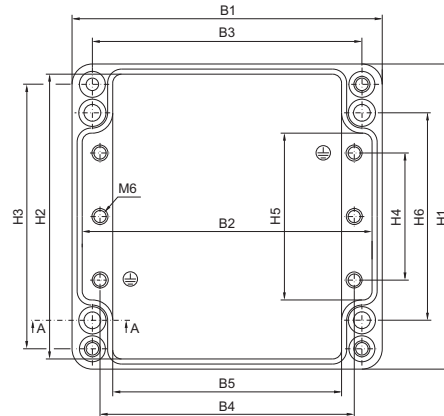

GA-alumiinikotelot

Rakenne A

Rakenne B

Leikkaus A - A

Rakenne C

Rakenne D

Ohje:

- Asiakkaan omat sisärakenteet eivät saa ylittää asennuslevyn leveys- ja korkeusmittoja
- Koteloissa, joihin ei ole saatavana asennuslevyä, ovat voimassa seuraavat mitat: