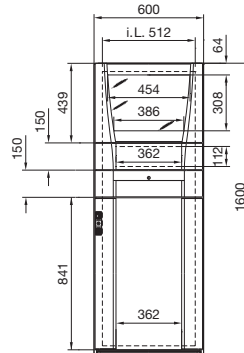

Pienellä asennuskentällä ja vetolaatikolla
PC 5366.300

- 1 Maks. 355, säädettävissä 25 mm rasterijaolla
2 Maks. 397, säädettävissä 25 mm rasterijaolla

Suurella asennuskentällä ja vetolaatikolla
PC 5366.400

i.L. = Clearance width

		Til.nro PC				
		Syvyys 636 mm	5366.000	5366.300	5366.400	
		Syvyys 836 mm	5368.000	-	-	
Toimitus	Rakenne	Materiaali	Väri RAL			
Kotelot	Kaappirakenne sivuseinillä ja katolla	Teräslevy 1,5 mm	RAL 7035	■	■	■
	Pohjalevyt, kolmiosisaiset (5368.000, neliosisainen)	Teräslevy 1,5 mm	sinkitty	■	■	■
Ovi takana	Tankolukolla ja kaksoislehtiavaimenpesällä, oikeakätinen saranointi	Teräslevy 2,0 mm	RAL 7035	■	■	■
Laiteovi ylhäällä	Kannatinkehyksellä, lukitus sisäpuolelta ¹⁾ , oikeakätinen saranointi	Teräslevy 1,5 mm	7015	■	■	-
	Pystysuorat koristepeitelevyt	Muovia UL 94-V0 mukaan	7035			
	Ikkuina silkkipainomaskilla	Turvalasi ESG 4,0 mm	7015			
Asennuskenttä, suuri, ylhäällä	Lukitus sisäpuolelta, oikeakätinen saranointi	Alumiiniprofiili	7035			
	Asennuskenttä	Teräslevy 1,5 mm	7015	-	-	■
	Päätylista ylös/alas	Muovia UL 94-V0 mukaan	7035			
Laitehylly näytölle	Rei'itetty, kiinteä asennus	Teräslevy 1,5 mm	7015	■	■	-
Vetolaatikko näppäimistöille	Kotelot	Teräslevy 1,5 mm	7035	■	■	■
	Ulosvedettävä näppäimistö kaapelinkannattimilla sekä ulosvedettävä hiiralusta ja näppäimistösanka	Teräslevy 1,5 mm	7035	■	■	■
	Peitelevy kahvalistalla, toimii käännettynä rannetukena, lukollinen, lukon nro 3524 E.	Muovia UL 94-V0 mukaan	7035/7015/9006			
Pieni asennuskenttä	Oikeakätinen saranointi, ruuvi kiinnitys sisäpuolelta vasemmalta, asennuslevy taitettu	Teräslevy 1,5 mm	7015	-	■	-
	Koristepeitelevyt sivulla	Muovia UL 94-V0 mukaan	7035			
Ovi alhaalla	Tankolukolla ja kaksoislehtiavaimenpesällä oikeakätinen saranointi	Alumiiniprofiili	7035	■	■	■
	Ovi	Teräslevy 1,5 mm	7015			