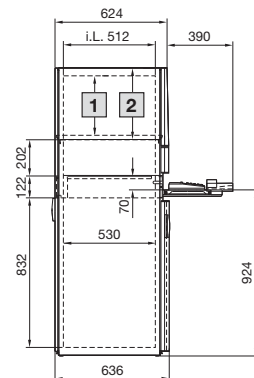

Pienellä asennuskentällä ja vetolaatikolla
PC 5366.300

- 1 Maks. 355, säädettävissä 25 mm rasterijaolla
2 Maks. 397, säädettävissä 25 mm rasterijaolla

Suurella asennuskentällä ja vetolaatikolla
PC 5366.400

i.L. = Clearance width

		Til.nro PC				
		Syvyys 636 mm	5366.000	5366.300	5366.400	
		Syvyys 836 mm	5368.000	-	-	
Toimitus	Rakenne	Materiaali	Väri RAL			
Kotelot	Kaappirakenne sivuseinillä ja katolla	Teräslevy 1,5 mm	RAL 7035	■	■	■
	Pohjalevyt, kolmiosisaiset (5368.000, neliosisainen)	Teräslevy 1,5 mm	sinkitty	■	■	■
Ovi takana	Tankolukolla ja kaksoislehtiavaimenpesällä, oikeakätinen saranointi	Teräslevy 2,0 mm	RAL 7035	■	■	■
Laiteovi ylhäällä	Kannatinkehyksellä, lukitus sisäpuolelta ¹⁾ , oikeakätinen saranointi	Teräslevy 1,5 mm	7015	■	■	-
	Pystysuorat koristepeitelevyt	Muovia UL 94-V0 mukaan	7035			
	Ikkuina silkkipainomaskilla	Turvalasi ESG 4,0 mm	7015			
Asennuskenttä, suuri, ylhäällä	Lukitus sisäpuolelta, oikeakätinen saranointi	Alumiiniprofiili	7035			
	Asennuskenttä	Teräslevy 1,5 mm	7015	-	-	■
	Päätylista ylös/alas	Muovia UL 94-V0 mukaan	7035			
Laitehylly näytölle	Rei'itetty, kiinteä asennus	Teräslevy 1,5 mm	7015	■	■	-
Vetolaatikko näppäimistöille	Kotelot	Teräslevy 1,5 mm	7035	■	■	■
	Ulosvedettävä näppäimistö kaapelinkannattimilla sekä ulosvedettävä hiiralusta ja näppäimistösanka	Teräslevy 1,5 mm	7035	■	■	■
	Peitelevy kahvalistalla, toimii käännettynä rannetukena, lukollinen, lukon nro 3524 E.	Muovia UL 94-V0 mukaan	7035/7015/9006			
Pieni asennuskenttä	Oikeakätinen saranointi, ruuvi kiinnitys sisäpuolelta vasemmalta, asennuslevy taitettu	Teräslevy 1,5 mm	7015	-	■	-
	Koristepeitelevyt sivulla	Muovia UL 94-V0 mukaan	7035			
Ovi alhaalla	Tankolukolla ja kaksoislehtiavaimenpesällä oikeakätinen saranointi	Alumiiniprofiili	7035	■	■	■
	Ovi	Teräslevy 1,5 mm	7015			