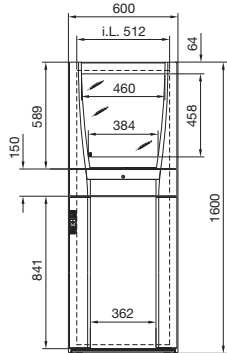

Kytkäntäkaapit

PC-kaappijärjestelmät

PC-kaappijärjestelmät näppäimistölaatikolla

laiteovella ja laatikolla
PC 5366.000, PC 5368.000

1. 1 Maks. 505, säädettävissä 25 mm rasterijaolla
   2 Maks. 547, säädettävissä 25 mm rasterijaolla

Pienellä asennuskentällä ja vetolaatikolla
PC 5366.300