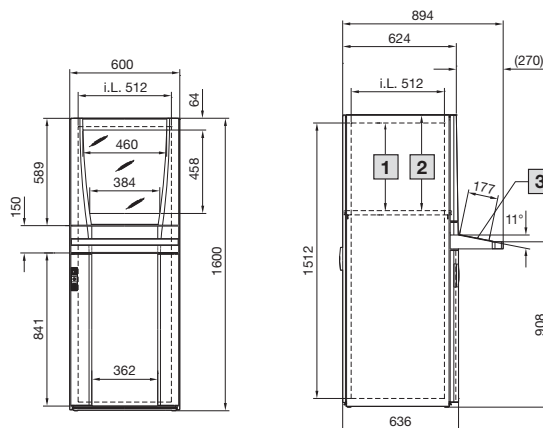

i.L. = Clearance width

		Til.nro PC				
		Syvyys 636 mm	5366.000	5366.300	5366.400	
		Syvyys 836 mm	5368.000	-	-	
Toimitus	Rakenne	Materiaali	Väri RAL			
Kotelot	Kaappirakenne sivuseinillä ja katolla	Teräslevy 1,5 mm	RAL 7035	■	■	■
	Pohjalevyt, kolmiosisaiset (5368.000, neliosisainen)	Teräslevy 1,5 mm	sinkitty	■	■	■
Ovi takana	Tankolukolla ja kaksoislehtiavaimenpesällä, oikeakätinen saranointi	Teräslevy 2,0 mm	RAL 7035	■	■	■
Laiteovi ylhäällä	Kannatinkehyksellä, lukitus sisäpuolelta ¹⁾ , oikeakätinen saranointi	Teräslevy 1,5 mm	7015	■	■	-
	Pystysuorat koristepeitelevyt	Muovia UL 94-V0 mukaan	7035			
	Ikkuina silkkipainomaskilla	Turvalasi ESG 4,0 mm	7015			
Asennuskenttä, suuri, ylhäällä	Lukitus sisäpuolelta, oikeakätinen saranointi	Alumiiniprofiili	7035			
	Asennuskenttä	Teräslevy 1,5 mm	7015	-	-	■
	Päätylista ylös/alas	Muovia UL 94-V0 mukaan	7035			
Laitehylly näytölle	Rei'itetty, kiinteä asennus	Teräslevy 1,5 mm	7015	■	■	-
Vetolaatikko näppäimistöille	Kotelot	Teräslevy 1,5 mm	7035	■	■	■
	Ulosvedettävä näppäimistö kaapelinkannattimilla sekä ulosvedettävä hiiralusta ja näppäimistösanka	Teräslevy 1,5 mm	7035	■	■	■
	Peitelevy kahvalistalla, toimii käännettynä rannetukena, lukollinen, lukon nro 3524 E.	Muovia UL 94-V0 mukaan	7035/7015/9006			
Pieni asennuskenttä	Oikeakätinen saranointi, ruuvi kiinnitys sisäpuolelta vasemmalta, asennuslevy taitettu	Teräslevy 1,5 mm	7015	-	■	-
	Koristepeitelevyt sivulla	Muovia UL 94-V0 mukaan	7035			
Ovi alhaalla	Tankolukolla ja kaksoislehtiavaimenpesällä oikeakätinen saranointi	Alumiiniprofiili	7035	■	■	■
	Ovi	Teräslevy 1,5 mm	7015			

¹⁾ Laiteoven vapautus ylhäällä

PC-kaappijärjestelmät

näppäimistöasolla tai pulpettiulokkeella

Laiteovella ja tasolla
PC 5366.100

Laiteovella ja pulpettiulokkeella
PC 5366.200

- 1 Maks. 505, säädettävissä 25 mm rasterijaolla
 - 2 Maks. 547, säädettävissä 25 mm rasterijaolla
 - 3 Maks. asennuspinta 540 x 179 mm
- i.L. = Vapaa tila