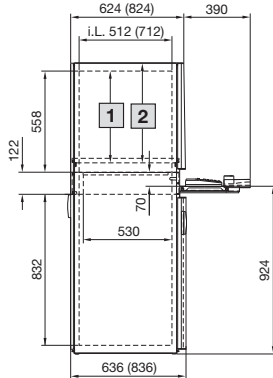

Kytkäntäkaapit

PC-kaappijärjestelmät

PC-kaappijärjestelmät näppäimistölaatikolla

laiteovella ja laatikolla
PC 5366.000, PC 5368.000

1. 1 Maks. 505, säädettävissä 25 mm rasterijaolla
   2 Maks. 547, säädettävissä 25 mm rasterijaolla

Pienellä asennuskentällä ja vetolaatikolla
PC 5366.300