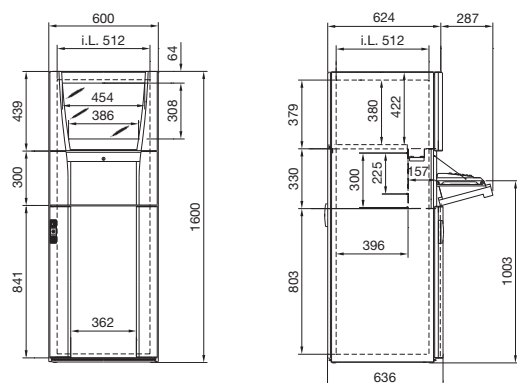

i.L. = Clearance width

		Til.nro PC				
		Syvyys 636 mm	5366.000	5366.300	5366.400	
		Syvyys 836 mm	5368.000	-	-	
Toimitus	Rakenne	Materiaali	Väri RAL			
Kotelot	Kaappirakenne sivuseinillä ja katolla	Teräslevy 1,5 mm	RAL 7035	■	■	■
	Pohjalevyt, kolmiosisaiset (5368.000, neliosisainen)	Teräslevy 1,5 mm	sinkitty	■	■	■
Ovi takana	Tankolukolla ja kaksoislehtiavaimenpesällä, oikeakätinen saranointi	Teräslevy 2,0 mm	RAL 7035	■	■	■
Laiteovi ylhäällä	Kannatinkehyksellä, lukitus sisäpuolelta ¹⁾ , oikeakätinen saranointi	Teräslevy 1,5 mm	7015	■	■	-
	Pystysuorat koristepeitelevyt	Muovia UL 94-V0 mukaan	7035			
	Ikkuina silkkipainomaskilla	Turvalasi ESG 4,0 mm	7015			
Asennuskenttä, suuri, ylhäällä	Lukitus sisäpuolelta, oikeakätinen saranointi	Alumiiniprofiili	7035			
	Asennuskenttä	Teräslevy 1,5 mm	7015	-	-	■
	Päätylista ylös/alas	Muovia UL 94-V0 mukaan	7035			
Laitehylly näytölle	Rei'itetty, kiinteä asennus	Teräslevy 1,5 mm	7015	■	■	-
Vetolaatikko näppäimistöille	Kotelot	Teräslevy 1,5 mm	7035	■	■	■
	Ulosvedettävä näppäimistö kaapelinkannattimilla sekä ulosvedettävä hiiralusta ja näppäimistösanka	Teräslevy 1,5 mm	7035	■	■	■
	Peitelevy kahvalistalla, toimii käännettynä rannetukena, lukollinen, lukon nro 3524 E.	Muovia UL 94-V0 mukaan	7035/7015/9006			
Pieni asennuskenttä	Oikeakätinen saranointi, ruuvi kiinnitys sisäpuolelta vasemmalta, asennuslevy taitettu	Teräslevy 1,5 mm	7015	-	■	-
	Koristepeitelevyt sivulla	Muovia UL 94-V0 mukaan	7035			
Ovi alhaalla	Tankolukolla ja kaksoislehtiavaimenpesällä oikeakätinen saranointi	Alumiiniprofiili	7035	■	■	■
	Ovi	Teräslevy 1,5 mm	7015			

¹⁾ Laiteoven vapautus ylhäällä

PC-kaappijärjestelmät

näppäimistöasolla tai pulpettiulokkeella

Laiteovella ja tasolla
PC 5366.100

Laiteovella ja pulpettiulokkeella
PC 5366.200

- 1 Maks. 505, säädettävissä 25 mm rasterijaolla
 - 2 Maks. 547, säädettävissä 25 mm rasterijaolla
 - 3 Maks. asennuspinta 540 x 179 mm
- i.L. = Vapaa tila