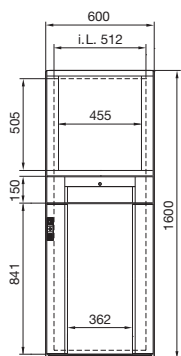

Pienellä asennuskentällä ja vetolaatikolla
PC 5366.300

- 1 Maks. 355, säädettävissä 25 mm rasterijaolla
2 Maks. 397, säädettävissä 25 mm rasterijaolla

Suurella asennuskentällä ja vetolaatikolla
PC 5366.400

i.L. = Clearance width

		Til.nro PC				
		Syvyys 636 mm	5366.000	5366.300	5366.400	
		Syvyys 836 mm	5368.000	-	-	
Toimitus	Rakenne	Materiaali	Väri RAL			
Kotelot	Kaappirakenne sivuseinillä ja katolla	Teräslevy 1,5 mm	RAL 7035	■	■	■
	Pohjalevyt, kolmiosisaiset (5368.000, neliosisainen)	Teräslevy 1,5 mm	sinkitty	■	■	■
Ovi takana	Tankolukolla ja kaksoislehtiavaimenpesällä, oikeakätinen saranointi	Teräslevy 2,0 mm	RAL 7035	■	■	■
Laiteovi ylhäällä	Kannatinkehyksellä, lukitus sisäpuolelta ¹⁾ , oikeakätinen saranointi	Teräslevy 1,5 mm	7015	■	■	-
	Pystysuorat koristepeitelevyt	Muovia UL 94-V0 mukaan	7035			
	Ikkuina silkkipainomaskilla	Turvalasi ESG 4,0 mm	7015			
Asennuskenttä, suuri, ylhäällä	Lukitus sisäpuolelta, oikeakätinen saranointi	Alumiiniprofiili	7035			
	Asennuskenttä	Teräslevy 1,5 mm	7015	-	-	■
	Päätylista ylös/alas	Muovia UL 94-V0 mukaan	7035			
Laitehylly näytölle	Rei'itetty, kiinteä asennus	Teräslevy 1,5 mm	7015	■	■	-
Vetolaatikko näppäimistöille	Kotelot	Teräslevy 1,5 mm	7035	■	■	■
	Ulosvedettävä näppäimistö kaapelinkannattimilla sekä ulosvedettävä hiiralusta ja näppäimistösanka	Teräslevy 1,5 mm	7035	■	■	■
	Peitelevy kahvalistalla, toimii käännettynä rannetukena, lukollinen, lukon nro 3524 E.	Muovia UL 94-V0 mukaan	7035/7015/9006			
Pieni asennuskenttä	Oikeakätinen saranointi, ruuvi kiinnitys sisäpuolelta vasemmalta, asennuslevy taitettu	Teräslevy 1,5 mm	7015	-	■	-
	Koristepeitelevyt sivulla	Muovia UL 94-V0 mukaan	7035			
Ovi alhaalla	Tankolukolla ja kaksoislehtiavaimenpesällä oikeakätinen saranointi	Alumiiniprofiili	7035	■	■	■
	Ovi	Teräslevy 1,5 mm	7015			