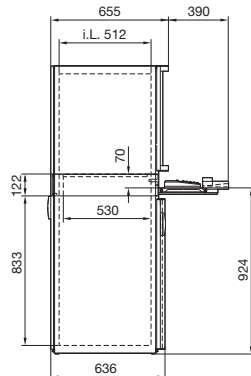

Pienellä asennuskentällä ja vetolaatikolla
PC 5366.300

- 1 Maks. 355, säädettävissä 25 mm rasterijaolla
2 Maks. 397, säädettävissä 25 mm rasterijaolla

Suurella asennuskentällä ja vetolaatikolla
PC 5366.400

i.L. = Clearance width

		Til.nro PC				
		Syvyys 636 mm	5366.000	5366.300	5366.400	
		Syvyys 836 mm	5368.000	-	-	
Toimitus	Rakenne	Materiaali	Väri RAL			
Kotelot	Kaappirakenne sivuseinillä ja katolla	Teräslevy 1,5 mm	RAL 7035	■	■	■
	Pohjalevyt, kolmiosisaiset (5368.000, neliosisainen)	Teräslevy 1,5 mm	sinkitty	■	■	■
Ovi takana	Tankolukolla ja kaksoislehtiavaimenpesällä, oikeakätinen saranointi	Teräslevy 2,0 mm	RAL 7035	■	■	■
Laiteovi ylhäällä	Kannatinkehyksellä, lukitus sisäpuolelta ¹⁾ , oikeakätinen saranointi	Teräslevy 1,5 mm	7015	■	■	-
	Pystysuorat koristepeitelevyt	Muovia UL 94-V0 mukaan	7035			
	Ikkuina silkkipainomaskilla	Turvalasi ESG 4,0 mm	7015			
Asennuskenttä, suuri, ylhäällä	Lukitus sisäpuolelta, oikeakätinen saranointi	Alumiiniprofiili	7035			
	Asennuskenttä	Teräslevy 1,5 mm	7015	-	-	■
	Päätylista ylös/alas	Muovia UL 94-V0 mukaan	7035			
Laitehylly näytölle	Rei'itetty, kiinteä asennus	Teräslevy 1,5 mm	7015	■	■	-
Vetolaatikko näppäimistöille	Kotelot	Teräslevy 1,5 mm	7035	■	■	■
	Ulosvedettävä näppäimistö kaapelinkannattimilla sekä ulosvedettävä hiiralusta ja näppäimistösanka	Teräslevy 1,5 mm	7035	■	■	■
	Peitelevy kahvalistalla, toimii käännettynä rannetukena, lukollinen, lukon nro 3524 E.	Muovia UL 94-V0 mukaan	7035/7015/9006			
Pieni asennuskenttä	Oikeakätinen saranointi, ruuvi kiinnitys sisäpuolelta vasemmalta, asennuslevy taitettu	Teräslevy 1,5 mm	7015	-	■	-
	Koristepeitelevyt sivulla	Muovia UL 94-V0 mukaan	7035			
Ovi alhaalla	Tankolukolla ja kaksoislehtiavaimenpesällä oikeakätinen saranointi	Alumiiniprofiili	7035	■	■	■
	Ovi	Teräslevy 1,5 mm	7015			