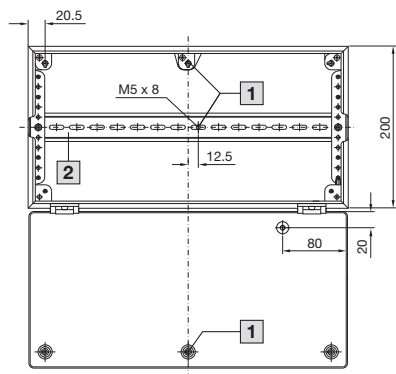

KytKentäkaapit

Ruostumaton teräs

BG-väyläkotelot

BG 1558.010, BG 1559.010

BG 1583.010, BG 1584.010, BG 1585.010

1 Vain mallissa BG 1559.010

2 Kannatinkisko TS 35/7,5

i.L. = Vapaa tila