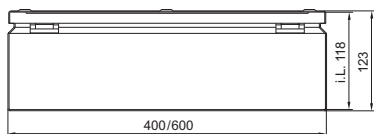

KytKentäkaapit

Ruostumaton teräs

BG-väyläkotelot

BG 1558.010, BG 1559.010

BG 1583.010, BG 1584.010, BG 1585.010

1 Vain mallissa BG 1559.010

2 Kannatinkisko TS 35/7,5

i.L. = Vapaa tila