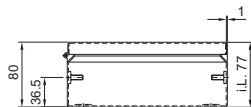

KytKentäkaapit

Ruostumaton teräs

BG-väyläkotelot

BG 1558.010, BG 1559.010

BG 1583.010, BG 1584.010, BG 1585.010

1 Vain mallissa BG 1559.010

2 Kannatinkisko TS 35/7,5

i.L. = Vapaa tila