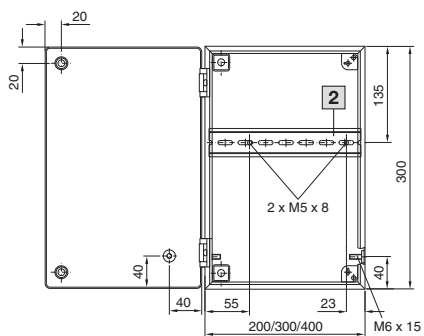

KytKentäkaapit

Ruostumaton teräs

BG-väyläkotelot

BG 1558.010, BG 1559.010

BG 1583.010, BG 1584.010, BG 1585.010

1 Vain mallissa BG 1559.010

2 Kannatinkisko TS 35/7,5

i.L. = Vapaa tila