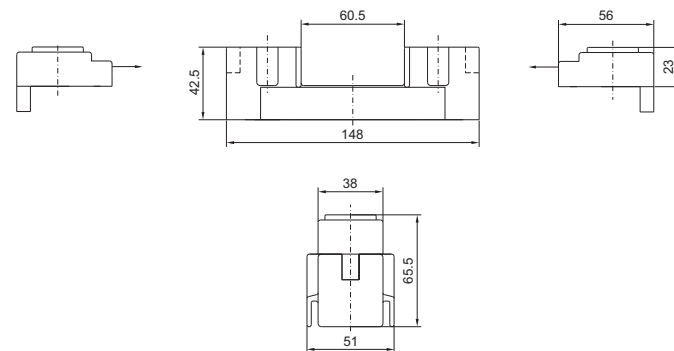

Maxi-PLS 1600/2000

Virtakiskopidin
SV 9649.000

Virtakiskopidin, yllirakennettava
SV 9649.160

Otsapidin
SV 9649.010

Virtakiskot
Maxi-PLS 1600

Virtakiskot
Maxi-PLS 2000

Maxi-PLS 3200

Virtakiskopidin
SV 9659.000

Virtakiskopidin, yllirakennettava
SV 9659.160

Otsapidin
SV 9659.010

Virtakiskot
Maxi-PLS 3200

Virranjakelu

Maxi-PLS-järjestelmäkomponentit

Maxi-PLS 1600/2000/3200

Johdinliittimet

Til.nro SV	Urakappale	Liitäntäpultit	Kierrenasta
9640.325	M10	M12/M10	-
9650.325	M12	-	M12

Liitäntälevyt

Til.nro SV	Koko	A mm	B mm	C mm	Hakaruuvit	Kristysmomentti
9640.330	1	81	73	46	M10	20 Nm
9640.340	2	112	104	77	M10	25 Nm
9640.350	3	149	141	114	M10	30 Nm
9650.330	1	81	73	46	M12	25 Nm
9650.340	2	112	104	77	M12	30 Nm