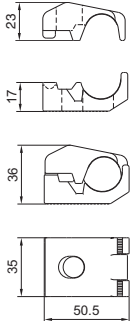

Virtakiskopidin, yllirakennettava
SV 9659.160

Otsapidin
SV 9659.010

Virtakiskot
Maxi-PLS 3200

Virranjakelu

Maxi-PLS-järjestelmäkomponentit

Maxi-PLS 1600/2000/3200

Johdinliittimet

Til.nro SV	Urakappale	Liitäntäpultit	Kierrenasta
9640.325	M10	M12/M10	-
9650.325	M12	-	M12

Liitäntälevyt

Til.nro SV	Koko	A mm	B mm	C mm	Hakaruuvit	Kristysmomentti
9640.330	1	81	73	46	M10	20 Nm
9640.340	2	112	104	77	M10	25 Nm
9640.350	3	149	141	114	M10	30 Nm
9650.330	1	81	73	46	M12	25 Nm
9650.340	2	112	104	77	M12	30 Nm

Liitäntäpultit (1600/2000)

Liitäntäpultit (3200)

Til.nro SV	A	B
9640.370	M12	-
9640.380	M16	-
9650.370	-	M12
9650.380	-	M16

Liukumutterit (1600/2000)

Liukumutterit (3200)

Til.nro SV	A	B
9640.900	M6	-
9640.910	M8	-
9640.920	M10	-
9650.900	-	M6
9650.905	-	M8
9650.910	-	M10
9650.920	-	M12