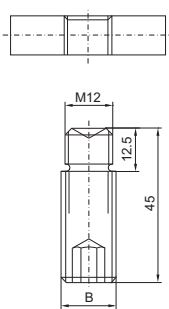

Liitäntälevyt

Til.nro SV	Koko	A mm	B mm	C mm	Hakaruuvit	Kristysmomentti
9640.330	1	81	73	46	M10	20 Nm
9640.340	2	112	104	77	M10	25 Nm
9640.350	3	149	141	114	M10	30 Nm
9650.330	1	81	73	46	M12	25 Nm
9650.340	2	112	104	77	M12	30 Nm

Liitäntäpultit (1600/2000)

Liitäntäpultit (3200)

Til.nro SV	A	B
9640.370	M12	-
9640.380	M16	-
9650.370	-	M12
9650.380	-	M16

Liukumutterit (1600/2000)

Liukumutterit (3200)

Til.nro SV	A	B
9640.900	M6	-
9640.910	M8	-
9640.920	M10	-
9650.900	-	M6
9650.905	-	M8
9650.910	-	M10
9650.920	-	M12