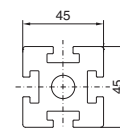

Virtakiskot
Maxi-PLS 2000