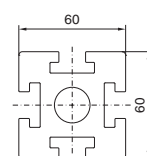

Virtakiskot
Maxi-PLS 3200