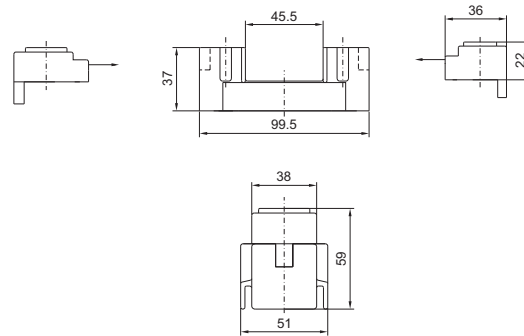

Virtakiskopidin, yllirakennettava
SV 9649.160