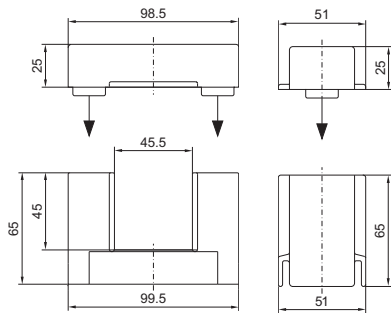

Maxi-PLS 1600/2000

Virtakiskopidin
SV 9649.000