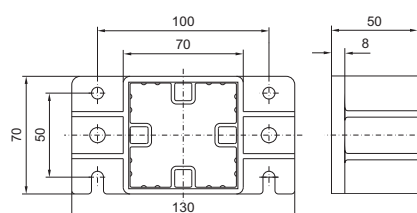

Virtakiskopidin, yllirakennettava
SV 9659.160

Otsapidin
SV 9659.010

Virtakiskot
Maxi-PLS 3200

Virranjakelu

Maxi-PLS-järjestelmäkomponentit

Maxi-PLS 1600/2000/3200

Johdinliittimet

Til.nro SV	Urakappale	Liitäntäpultit	Kierrenasta
9640.325	M10	M12/M10	-
9650.325	M12	-	M12

Liitäntälevyt

Til.nro SV	Koko	A mm	B mm	C mm	Hakaruuvit	Kristysmomentti
9640.330	1	81	73	46	M10	20 Nm
9640.340	2	112	104	77	M10	25 Nm
9640.350	3	149	141	114	M10	30 Nm
9650.330	1	81	73	46	M12	25 Nm
9650.340	2	112	104	77	M12	30 Nm