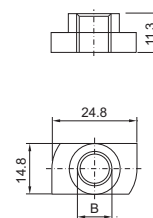

Liitäntälevyt

Til.nro SV	Koko	A mm	B mm	C mm	Hakaruuvit	Kristysmomentti
9640.330	1	81	73	46	M10	20 Nm
9640.340	2	112	104	77	M10	25 Nm
9640.350	3	149	141	114	M10	30 Nm
9650.330	1	81	73	46	M12	25 Nm
9650.340	2	112	104	77	M12	30 Nm

Liitäntäpultit (1600/2000)

Liitäntäpultit (3200)

Til.nro SV	A	B
9640.370	M12	-
9640.380	M16	-
9650.370	-	M12
9650.380	-	M16

Liukumutterit (1600/2000)

Liukumutterit (3200)

Til.nro SV	A	B
9640.900	M6	-
9640.910	M8	-
9640.920	M10	-
9650.900	-	M6
9650.905	-	M8
9650.910	-	M10
9650.920	-	M12