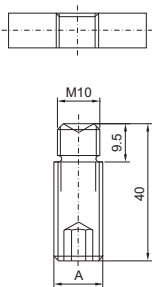

Virtakiskopidin, yllirakennettava
SV 9659.160

Otsapidin
SV 9659.010

Virtakiskot
Maxi-PLS 3200

Virranjakelu

Maxi-PLS-järjestelmäkomponentit

Maxi-PLS 1600/2000/3200

Johdinliittimet

Til.nro SV	Urakappale	Liitäntäpultit	Kierrenasta
9640.325	M10	M12/M10	-
9650.325	M12	-	M12

Liitäntälevyt

Til.nro SV	Koko	A mm	B mm	C mm	Hakaruuvit	Kristysmomentti
9640.330	1	81	73	46	M10	20 Nm
9640.340	2	112	104	77	M10	25 Nm
9640.350	3	149	141	114	M10	30 Nm
9650.330	1	81	73	46	M12	25 Nm
9650.340	2	112	104	77	M12	30 Nm

Liitäntäpultit (1600/2000)

Liitäntäpultit (3200)

Til.nro SV	A	B
9640.370	M12	-
9640.380	M16	-
9650.370	-	M12
9650.380	-	M16

Liukumutterit (1600/2000)

Liukumutterit (3200)

Til.nro SV	A	B
9640.900	M6	-
9640.910	M8	-
9640.920	M10	-
9650.900	-	M6
9650.905	-	M8
9650.910	-	M10
9650.920	-	M12