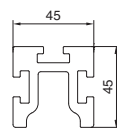

Virtakiskot
Maxi-PLS 1600