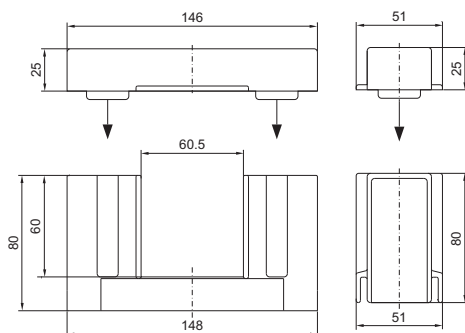

Virtakiskopidin, yllirakennettava
SV 9659.160

Otsapidin
SV 9659.010

Virtakiskot
Maxi-PLS 3200

Virranjakelu

Maxi-PLS-järjestelmäkomponentit

Maxi-PLS 1600/2000/3200

Johdinliittimet

Til.nro SV	Urakappale	Liitäntäpultit	Kierrenasta
9640.325	M10	M12/M10	-
9650.325	M12	-	M12

Liitäntälevyt

Til.nro SV	Koko	A mm	B mm	C mm	Hakaruuvit	Kristysmomentti
9640.330	1	81	73	46	M10	20 Nm
9640.340	2	112	104	77	M10	25 Nm
9640.350	3	149	141	114	M10	30 Nm
9650.330	1	81	73	46	M12	25 Nm
9650.340	2	112	104	77	M12	30 Nm

Liitäntäpultit (1600/2000)

Liitäntäpultit (3200)

Til.nro SV	A	B
9640.370	M12	-
9640.380	M16	-
9650.370	-	M12
9650.380	-	M16

Liukumutterit (1600/2000)

Liukumutterit (3200)

Til.nro SV	A	B
9640.900	M6	-
9640.910	M8	-
9640.920	M10	-
9650.900	-	M6
9650.905	-	M8
9650.910	-	M10
9650.920	-	M12