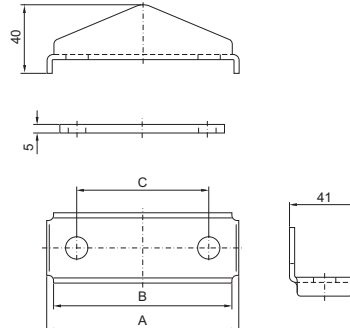

Liitäntälevyt

Til.nro SV	Koko	A mm	B mm	C mm	Hakaruuvit	Kristysmomentti
9640.330	1	81	73	46	M10	20 Nm
9640.340	2	112	104	77	M10	25 Nm
9640.350	3	149	141	114	M10	30 Nm
9650.330	1	81	73	46	M12	25 Nm
9650.340	2	112	104	77	M12	30 Nm