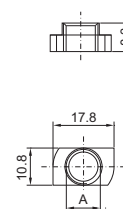

Liitäntälevyt

Til.nro SV	Koko	A mm	B mm	C mm	Hakaruuvit	Kristysmomentti
9640.330	1	81	73	46	M10	20 Nm
9640.340	2	112	104	77	M10	25 Nm
9640.350	3	149	141	114	M10	30 Nm
9650.330	1	81	73	46	M12	25 Nm
9650.340	2	112	104	77	M12	30 Nm

Liitäntäpultit (1600/2000)

Liitäntäpultit (3200)

Til.nro SV	A	B
9640.370	M12	-
9640.380	M16	-
9650.370	-	M12
9650.380	-	M16

Liukumutterit (1600/2000)

Liukumutterit (3200)

Til.nro SV	A	B
9640.900	M6	-
9640.910	M8	-
9640.920	M10	-
9650.900	-	M6
9650.905	-	M8
9650.910	-	M10
9650.920	-	M12