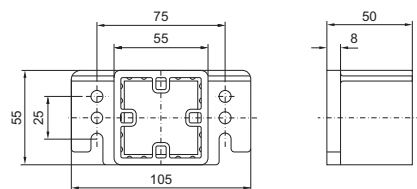

Otsapidin
SV 9649.010