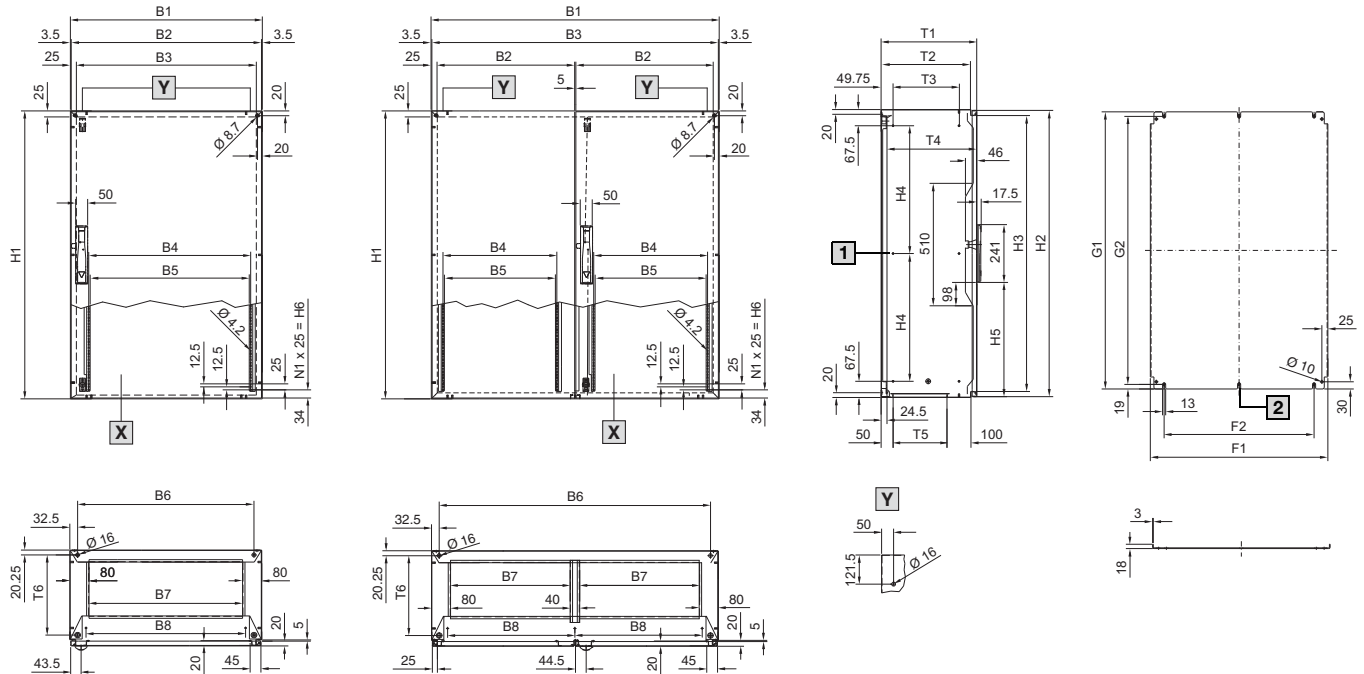

Armadi di comando

Armadi compatti

Armadi compatti CM

CM 5110.500 – 5117.500

CM 5118.500 – 5123.500

Dimensioni fissaggio a pavimento: B6, T6

Dimensioni fissaggio a parete

X Vista interna portina