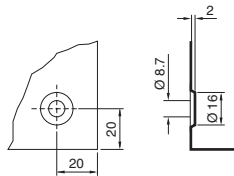

N. d'ord. CM	Larghezza contenitore mm								Altezza contenitore mm								Profondità contenitore mm						Piastra di montaggio			
	B1	B2	B3	B4	B5	B6	B7	B8	H1	H2	H3	H4	H5	H6	N1	T1	T2	T3	T4	T5	T6	F1	F2	G1	G2	
5110.500	600	593	550	475	463	535	440	465	800	793	750	665	276	725	29	400	374,5	275	373	224,5	334	540	425	755	717	
5111.500	600	593	550	475	463	535	440	465	1000	993	950	432,5	376	925	37	400	374,5	275	373	224,5	334	540	425	955	917	
5112.500	600	593	550	475	463	535	440	465	1200	1193	1150	532,5	476	1125	45	300	274,5	175	273	124,5	234	540	425	1155	1117	
5113.500	600	593	550	475	463	535	440	465	1200	1193	1150	532,5	476	1125	45	400	374,5	275	373	224,5	334	540	425	1155	1117	
5114.500	800	793	750	675	663	735	640	665	1000	993	950	432,5	376	925	37	300	274,5	175	273	124,5	234	740	625	955	917	
5115.500	800	793	750	675	663	735	640	665	1000	993	950	432,5	376	925	37	400	374,5	275	373	224,5	334	740	625	955	917	
5116.500	800	793	750	675	663	735	640	665	1200	1193	1150	532,5	476	1125	45	300	274,5	175	273	124,5	234	740	625	1155	1117	
5117.500	800	793	750	675	663	735	640	665	1200	1193	1150	532,5	476	1125	45	400	374,5	275	373	224,5	334	740	625	1155	1117	
5118.500	1000	494	950	375	363	935	400	432,5	1000	993	950	432,5	376	925	37	300	274,5	175	273	124,5	234	940	825	955	917	
5119.500	1000	494	950	375	363	935	400	432,5	1200	1193	1150	532,5	476	1125	45	300	274,5	175	273	124,5	234	940	825	1155	1117	
5120.500	1000	494	950	375	363	935	400	432,5	1200	1193	1150	532,5	476	1125	45	400	374,5	275	373	224,5	334	940	825	1155	1117	
5121.500	1000	494	950	375	363	935	400	432,5	1400	1393	1350	632,5	576	1325	53	300	274,5	175	273	124,5	234	940	825	1355	1317	
5122.500	1000	494	950	375	363	935	400	432,5	1400	1393	1350	632,5	576	1325	53	400	374,5	275	373	224,5	334	940	825	1355	1317	
5123.500	1200	594	1150	475	463	1135	500	532,5	1200	1193	1150	532,5	476	1125	45	400	374,5	275	373	224,5	334	1140	1025	1155	1117