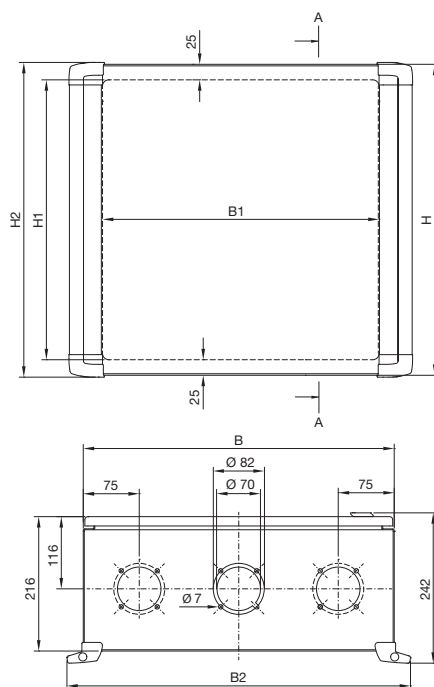

Armadi di comando

Contenitori di comando

Contenitori di comando con listelli d'impugnatura

Accesso di servizio anteriore

Sezione A - A

N. d'ord. CP	Larghezza mm			Altezza mm			
	B	B1	B2	H	H1	H2	H3
6315.100	300	211	348	300	245	301	225
6315.200	380	291	428	300	245	301	225
6315.300	380	291	428	380	325	381	275
6315.400	500	411	548	500	445	501	425
6315.600	600	511	648	600	545	601	525

Accesso di servizio posteriore

CP 6320.300, CP 6320.400, CP 6320.500, CP 6320.600

Sezione A - A

Accesso di servizio posteriore

CP 6320.000

Sezione A - A

N. d'ord. CP	Larghezza mm			Altezza mm			
	B	B1	B2	H	H1	H2	H3
6320.000	300	244	353	200	150	206	125
6320.300	380	324	433	380	330	386	275
6320.400	500	444	553	500	450	506	425
6320.500	600	544	653	380	330	386	275
6320.600	600	544	653	600	550	606	525