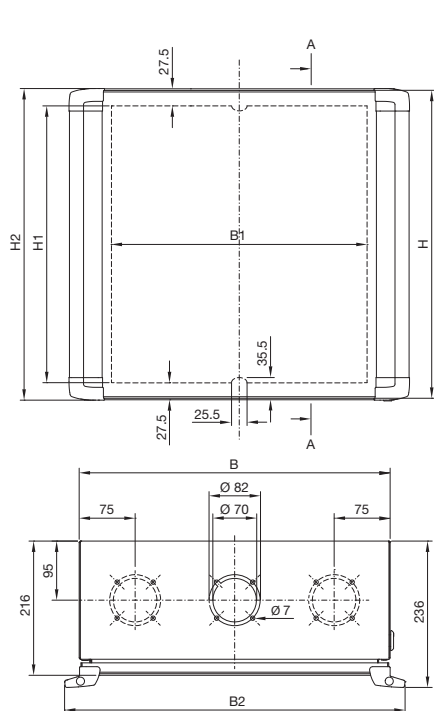

Armadi di comando

Contenitori di comando

Contenitori di comando con listelli d'impugnatura

Accesso di servizio anteriore

Sezione A - A

N. d'ord. CP	Larghezza mm			Altezza mm			
	B	B1	B2	H	H1	H2	H3
6315.100	300	211	348	300	245	301	225
6315.200	380	291	428	300	245	301	225
6315.300	380	291	428	380	325	381	275
6315.400	500	411	548	500	445	501	425
6315.600	600	511	648	600	545	601	525

Accesso di servizio posteriore

CP 6320.300, CP 6320.400, CP 6320.500, CP 6320.600

Sezione A - A

Accesso di servizio posteriore

CP 6320.000

Sezione A - A

N. d'ord. CP	Larghezza mm			Altezza mm			
	B	B1	B2	H	H1	H2	H3
6320.000	300	244	353	200	150	206	125
6320.300	380	324	433	380	330	386	275
6320.400	500	444	553	500	450	506	425
6320.500	600	544	653	380	330	386	275
6320.600	600	544	653	600	550	606	525