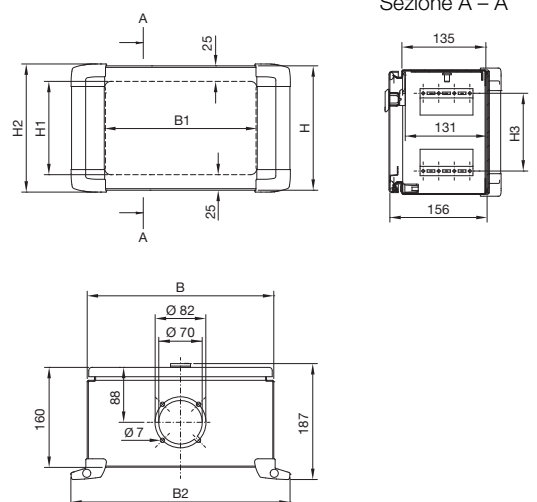

Armadi di comando

Contenitori di comando

Contenitori di comando con listelli d'impugnatura

Accesso di servizio anteriore

Sezione A - A

N. d'ord. CP	Larghezza mm			Altezza mm			
	B	B1	B2	H	H1	H2	H3
6315.100	300	211	348	300	245	301	225
6315.200	380	291	428	300	245	301	225
6315.300	380	291	428	380	325	381	275
6315.400	500	411	548	500	445	501	425
6315.600	600	511	648	600	545	601	525

Accesso di servizio posteriore

CP 6320.300, CP 6320.400, CP 6320.500, CP 6320.600

Sezione A - A

Accesso di servizio posteriore

CP 6320.000

Sezione A - A

N. d'ord. CP	Larghezza mm			Altezza mm			
	B	B1	B2	H	H1	H2	H3
6320.000	300	244	353	200	150	206	125
6320.300	380	324	433	380	330	386	275
6320.400	500	444	553	500	450	506	425
6320.500	600	544	653	380	330	386	275
6320.600	600	544	653	600	550	606	525