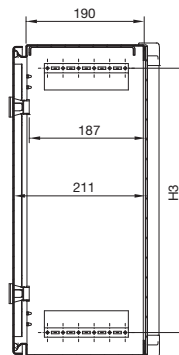

Armadi di comando

Contenitori di comando

Contenitori di comando con listelli d'impugnatura

Accesso di servizio anteriore

Sezione A - A

N. d'ord. CP	Larghezza mm			Altezza mm			
	B	B1	B2	H	H1	H2	H3
6315.100	300	211	348	300	245	301	225
6315.200	380	291	428	300	245	301	225
6315.300	380	291	428	380	325	381	275
6315.400	500	411	548	500	445	501	425
6315.600	600	511	648	600	545	601	525

Accesso di servizio posteriore

CP 6320.300, CP 6320.400, CP 6320.500, CP 6320.600

Sezione A - A

Accesso di servizio posteriore

CP 6320.000

Sezione A - A

N. d'ord. CP	Larghezza mm			Altezza mm			
	B	B1	B2	H	H1	H2	H3
6320.000	300	244	353	200	150	206	125
6320.300	380	324	433	380	330	386	275
6320.400	500	444	553	500	450	506	425
6320.500	600	544	653	380	330	386	275
6320.600	600	544	653	600	550	606	525