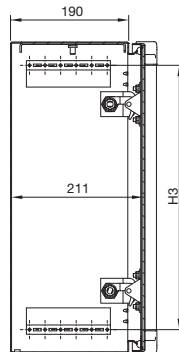

Armadi di comando

Contenitori di comando

Contenitori di comando con listelli d'impugnatura

Accesso di servizio anteriore

Sezione A - A

N. d'ord. CP	Larghezza mm			Altezza mm			
	B	B1	B2	H	H1	H2	H3
6315.100	300	211	348	300	245	301	225
6315.200	380	291	428	300	245	301	225
6315.300	380	291	428	380	325	381	275
6315.400	500	411	548	500	445	501	425
6315.600	600	511	648	600	545	601	525

Accesso di servizio posteriore

CP 6320.300, CP 6320.400, CP 6320.500, CP 6320.600

Sezione A - A

Accesso di servizio posteriore

CP 6320.000

Sezione A - A

N. d'ord. CP	Larghezza mm			Altezza mm			
	B	B1	B2	H	H1	H2	H3
6320.000	300	244	353	200	150	206	125
6320.300	380	324	433	380	330	386	275
6320.400	500	444	553	500	450	506	425
6320.500	600	544	653	380	330	386	275
6320.600	600	544	653	600	550	606	525