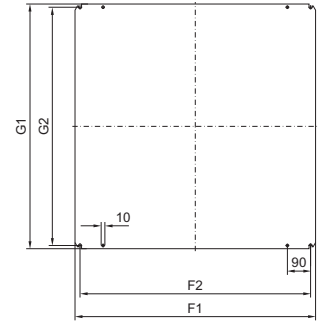

Armadietti compatti AE

AE 1001.X00 – AE 1016.X00

- **1** In AE 1001.X00, AE 1002.X00, AE 1003.X00, AE 1004.X00, AE 1005.X00, AE 1006.X00, AE 1009.X00, AE 1011.X00 solo una chiusura a filo al centro, senza perni centrali
- **2** 50 in AE 1001.X00, AE 1002.X00
- **3** Non presenti in AE 1001.X00, AE 1002.X00

Piastre di montaggio
AE 1001.X00,
AE 1002.X00

AE 1003.X00 – AE 1016.X00
(posizione della piastra di montaggio in AE 1005.500/.600 ruotata di 90°)

AE 1017.X00

AE 1018.X00 (AE 1019.X00)

1. **1** Chiusura a filo in AE 1018.X00
   - **2** Chiusura ad aste in AE 1019.X00
2. i.L. = Luce interna

Piastre di montaggio
AE 1018.X00

AE 1017.X00 (AE 1019.X00)

Le misure tra parentesi sono riferite a AE 1019.X00.