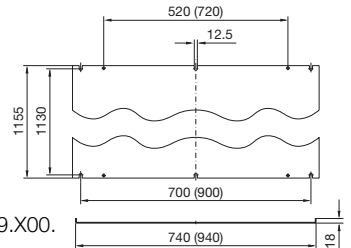

Piastre di montaggio  
AE 1018.X00

AE 1017.X00 (AE 1019.X00)

Le misure tra parentesi sono riferite a AE 1019.X00.

N. d'ord. AE	Larghezza mm				Altezza mm				Profondità mm		Piastre di montaggio mm				Spessore materiale mm		
	B1	B2	B3	B4	H1	H2	H3	H4	T1	T2	F1	F2	G1	G2	Contenitore	Portina	Piastra di montaggio
<b>1001.X00</b>	200	167	-	56	300	295	274	225	122	100	-	-	-	-	1,25	1,5	2,0
<b>1002.X00</b>	200	167	-	56	300	295	274	225	157	135	-	-	-	-	1,25	1,5	2,0
<b>1003.X00</b>	300	260	175	66	300	295	260	225	212	168 - 184	254	215	275	250	1,38	1,5	2,0
<b>1004.X00</b>	380	340	250	66	300	295	260	225	157	113 - 129	334	295	275	250	1,38	1,5	2,0
<b>1011.X00</b>	380	340	250	66	300	295	260	225	212	168 - 184	334	295	275	250	1,38	1,5	2,0
<b>1005.X00</b>	300	260	175	66	380	375	340	275	212	168 - 184	334	295	275	250	1,38	1,5	2,0
<b>1006.X00</b>	380	340	250	66	380	375	340	275	212	168 - 184	334	295	355	330	1,38	1,5	2,0
<b>1015.X00</b>	400	360	275	66	500	495	460	425	212	168 - 184	354	315	475	450	1,38	1,5	2,0
<b>1007.X00</b>	500	460	375	66	500	495	460	425	212	168 - 184	449	410	470	445	1,38	2,0	2,5
<b>1013.X00</b>	500	460	375	66	500	495	460	425	302	258 - 274	449	410	470	445	1,50	2,0	2,5
<b>1008.X00</b>	380	340	250	66	600	595	560	525	212	168 - 184	334	295	570	545	1,38	1,5	2,5
<b>1009.X00</b>	600	560	475	66	380	375	340	275	212	168 - 184	549	510	355	330	1,38	1,5	2,5
<b>1010.X00</b>	600	560	475	66	600	595	560	525	212	168 - 184	549	510	570	545	1,38	2,0	2,5
<b>1012.X00</b>	600	560	475	66	760	755	720	675	212	168 - 184	549	510	730	705	1,38	2,0	3,0
<b>1014.X00</b>	760	720	625	66	760	755	720	675	302	258 - 274	704	665	730	705	1,50	2,0	3,0
<b>1016.X00</b>	800	760	675	66	1000	955	960	925	302	258 - 274	739	700	955	930	1,50	2,0	3,0
<b>1017.X00</b>	800	-	-	-	1200	-	-	-	302	-	-	-	-	-	1,50	2,0	3,0
<b>1018.X00</b>	1000	-	-	-	1000	-	-	-	302	-	939	900	955	930	1,50	2,0	3,0
<b>1019.X00</b>	1000	-	-	-	1200	-	-	-	302	-	-	-	-	-	1,50	2,0	3,0