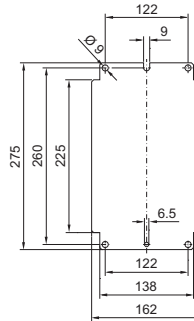

Piastre di montaggio
AE 1001.X00,
AE 1002.X00

AE 1003.X00 – AE 1016.X00
(posizione della piastra di montaggio in AE 1005.500/.600 ruotata di 90°)