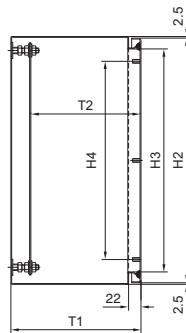

Armadietti compatti AE

AE 1001.X00 – AE 1016.X00

- **1** In AE 1001.X00, AE 1002.X00, AE 1003.X00, AE 1004.X00, AE 1005.X00, AE 1006.X00, AE 1009.X00, AE 1011.X00 solo una chiusura a filo al centro, senza perni centrali
- **2** 50 in AE 1001.X00, AE 1002.X00
- **3** Non presenti in AE 1001.X00, AE 1002.X00

Piastre di montaggio
AE 1001.X00,
AE 1002.X00

AE 1003.X00 – AE 1016.X00
(posizione della piastra di montaggio in AE 1005.500/.600 ruotata di 90°)

AE 1017.X00

AE 1018.X00 (AE 1019.X00)

1. **1** Chiusura a filo in AE 1018.X00
   - **2** Chiusura ad aste in AE 1019.X00
2. i.L. = Luce interna

Piastre di montaggio
AE 1018.X00

AE 1017.X00 (AE 1019.X00)

Le misure tra parentesi sono riferite a AE 1019.X00.