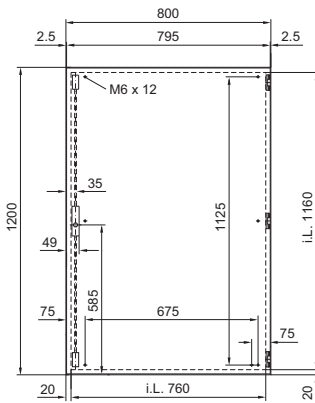

AE 1017.X00