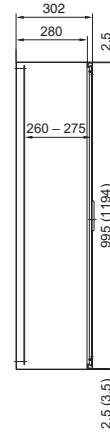

Piastre di montaggio  
AE 1018.X00

AE 1017.X00 (AE 1019.X00)

Le misure tra parentesi sono riferite a AE 1019.X00.

N. d'ord. AE	Larghezza mm				Altezza mm				Profondità mm		Piastre di montaggio mm				Spessore materiale mm		
	B1	B2	B3	B4	H1	H2	H3	H4	T1	T2	F1	F2	G1	G2	Contenitore	Portina	Piastra di montaggio
<b>1001.X00</b>	200	167	-	56	300	295	274	225	122	100	-	-	-	-	1,25	1,5	2,0
<b>1002.X00</b>	200	167	-	56	300	295	274	225	157	135	-	-	-	-	1,25	1,5	2,0
<b>1003.X00</b>	300	260	175	66	300	295	260	225	212	168 - 184	254	215	275	250	1,38	1,5	2,0
<b>1004.X00</b>	380	340	250	66	300	295	260	225	157	113 - 129	334	295	275	250	1,38	1,5	2,0
<b>1011.X00</b>	380	340	250	66	300	295	260	225	212	168 - 184	334	295	275	250	1,38	1,5	2,0
<b>1005.X00</b>	300	260	175	66	380	375	340	275	212	168 - 184	334	295	275	250	1,38	1,5	2,0
<b>1006.X00</b>	380	340	250	66	380	375	340	275	212	168 - 184	334	295	355	330	1,38	1,5	2,0
<b>1015.X00</b>	400	360	275	66	500	495	460	425	212	168 - 184	354	315	475	450	1,38	1,5	2,0
<b>1007.X00</b>	500	460	375	66	500	495	460	425	212	168 - 184	449	410	470	445	1,38	2,0	2,5
<b>1013.X00</b>	500	460	375	66	500	495	460	425	302	258 - 274	449	410	470	445	1,50	2,0	2,5
<b>1008.X00</b>	380	340	250	66	600	595	560	525	212	168 - 184	334	295	570	545	1,38	1,5	2,5
<b>1009.X00</b>	600	560	475	66	380	375	340	275	212	168 - 184	549	510	355	330	1,38	1,5	2,5
<b>1010.X00</b>	600	560	475	66	600	595	560	525	212	168 - 184	549	510	570	545	1,38	2,0	2,5
<b>1012.X00</b>	600	560	475	66	760	755	720	675	212	168 - 184	549	510	730	705	1,38	2,0	3,0
<b>1014.X00</b>	760	720	625	66	760	755	720	675	302	258 - 274	704	665	730	705	1,50	2,0	3,0
<b>1016.X00</b>	800	760	675	66	1000	955	960	925	302	258 - 274	739	700	955	930	1,50	2,0	3,0
<b>1017.X00</b>	800	-	-	-	1200	-	-	-	302	-	-	-	-	-	1,50	2,0	3,0
<b>1018.X00</b>	1000	-	-	-	1000	-	-	-	302	-	939	900	955	930	1,50	2,0	3,0
<b>1019.X00</b>	1000	-	-	-	1200	-	-	-	302	-	-	-	-	-	1,50	2,0	3,0