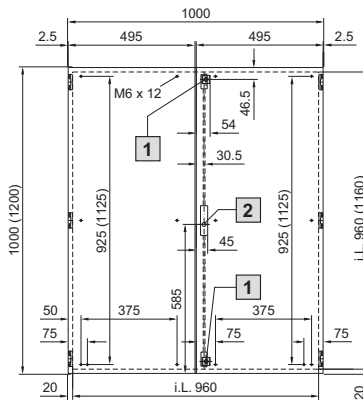

AE 1018.X00 (AE 1019.X00)

1. **1** Chiusura a filo in AE 1018.X00
   - **2** Chiusura ad aste in AE 1019.X00
2. i.L. = Luce interna

Piastre di montaggio
AE 1018.X00