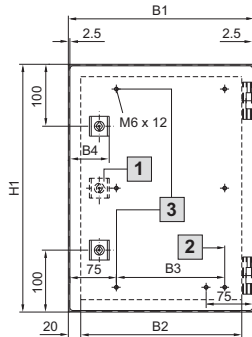

Armadietti compatti AE

AE 1001.X00 – AE 1016.X00

- **1** In AE 1001.X00, AE 1002.X00, AE 1003.X00, AE 1004.X00, AE 1005.X00, AE 1006.X00, AE 1009.X00, AE 1011.X00 solo una chiusura a filo al centro, senza perni centrali
- **2** 50 in AE 1001.X00, AE 1002.X00
- **3** Non presenti in AE 1001.X00, AE 1002.X00