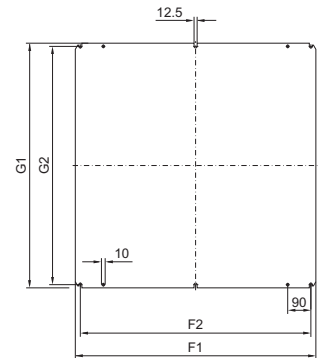

Piastre di montaggio  
AE 1018.X00

AE 1017.X00 (AE 1019.X00)

Le misure tra parentesi sono riferite a AE 1019.X00.

N. d'ord. AE	Larghezza mm				Altezza mm				Profondità mm		Piastre di montaggio mm				Spessore materiale mm		
	B1	B2	B3	B4	H1	H2	H3	H4	T1	T2	F1	F2	G1	G2	Contenitore	Portina	Piastra di montaggio
<b>1001.X00</b>	200	167	-	56	300	295	274	225	122	100	-	-	-	-	1,25	1,5	2,0
<b>1002.X00</b>	200	167	-	56	300	295	274	225	157	135	-	-	-	-	1,25	1,5	2,0
<b>1003.X00</b>	300	260	175	66	300	295	260	225	212	168 - 184	254	215	275	250	1,38	1,5	2,0
<b>1004.X00</b>	380	340	250	66	300	295	260	225	157	113 - 129	334	295	275	250	1,38	1,5	2,0
<b>1011.X00</b>	380	340	250	66	300	295	260	225	212	168 - 184	334	295	275	250	1,38	1,5	2,0
<b>1005.X00</b>	300	260	175	66	380	375	340	275	212	168 - 184	334	295	275	250	1,38	1,5	2,0
<b>1006.X00</b>	380	340	250	66	380	375	340	275	212	168 - 184	334	295	355	330	1,38	1,5	2,0
<b>1015.X00</b>	400	360	275	66	500	495	460	425	212	168 - 184	354	315	475	450	1,38	1,5	2,0
<b>1007.X00</b>	500	460	375	66	500	495	460	425	212	168 - 184	449	410	470	445	1,38	2,0	2,5
<b>1013.X00</b>	500	460	375	66	500	495	460	425	302	258 - 274	449	410	470	445	1,50	2,0	2,5
<b>1008.X00</b>	380	340	250	66	600	595	560	525	212	168 - 184	334	295	570	545	1,38	1,5	2,5
<b>1009.X00</b>	600	560	475	66	380	375	340	275	212	168 - 184	549	510	355	330	1,38	1,5	2,5
<b>1010.X00</b>	600	560	475	66	600	595	560	525	212	168 - 184	549	510	570	545	1,38	2,0	2,5
<b>1012.X00</b>	600	560	475	66	760	755	720	675	212	168 - 184	549	510	730	705	1,38	2,0	3,0
<b>1014.X00</b>	760	720	625	66	760	755	720	675	302	258 - 274	704	665	730	705	1,50	2,0	3,0
<b>1016.X00</b>	800	760	675	66	1000	955	960	925	302	258 - 274	739	700	955	930	1,50	2,0	3,0
<b>1017.X00</b>	800	-	-	-	1200	-	-	-	302	-	-	-	-	-	1,50	2,0	3,0
<b>1018.X00</b>	1000	-	-	-	1000	-	-	-	302	-	939	900	955	930	1,50	2,0	3,0
<b>1019.X00</b>	1000	-	-	-	1200	-	-	-	302	-	-	-	-	-	1,50	2,0	3,0