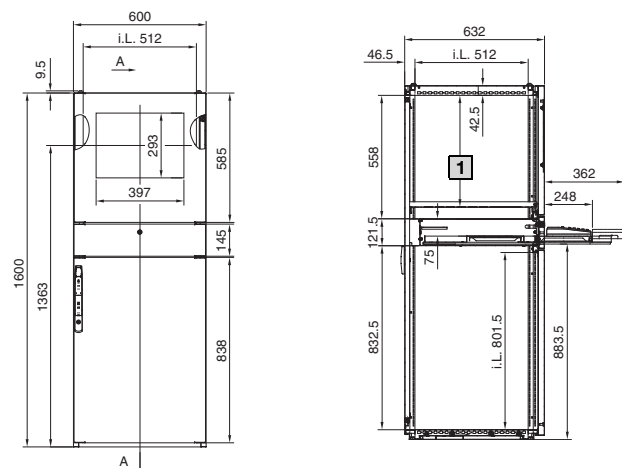

Armadi PC

Con cassetto per tastiera

1 Max. 504,5, regolabile con passo meccanico da 25 mm
i.L. = Luce interna

				N. d'ord. PC	
				4650.100	
				Larghezza mm	600
				Altezza mm	1600
				Profondità mm	632
Parti incluse nella fornitura	Esecuzione	Materiale	Superficie e colore		
Armadio	Chiuso ai lati e nella parte superiore, aperto nella parte inferiore	Acciaio inox 1,5 mm	Superficie satinata, grana 400	■	
	Lamiere di fondo in tre parti	Acciaio inox 1,5 mm			
Portina posteriore	Con chiusura ad aste e inserto a doppio pettine, cerniera a destra	Acciaio inox 2,0 mm	Superficie satinata, grana 400	■	
Portina trasparente superiore	Bloccata dall'interno ¹⁾ , incernierata a destra	Acciaio inox 1,5 mm	Superficie satinata, grana 400	■	
	Vetro di ispezione	Vetro di sicurezza ESG 4,0 mm			
Ripiani porta apparecchi	Con fori di aerazione, installazione fissa	Lamiera d'acciaio, 1,5 mm	RAL 7015	■	
Cassetto	Contenitore	Lamiera d'acciaio, 1,25 mm	RAL 7035	■	
	Versione con tastiera estraibile con supporto cavi e mousepad estraibile	Lamiera d'acciaio, 1,5 mm	RAL 7035		
	Flangia (utilizzata come poggiamano quando è aperta), con chiusura e serratura Nr. 3524 E	Acciaio inox 1,25 mm	Superficie satinata, grana 400		
	¹⁾ con sblocco per portina trasparente superiore			■	
Portina inferiore	Con chiusura ad aste e inserto a doppio pettine, cerniera a destra	Acciaio inox 1,5 mm	Superficie satinata, grana 400	■	