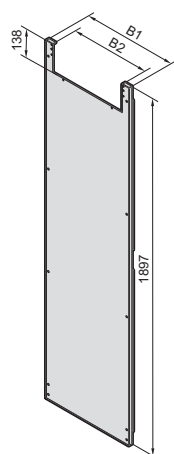

Pannello laterale di segregazione

N. d'ord. SV	Per armadi alti mm	B1 mm	B2 mm
9660.620	2000	502	418

N. d'ord. SV	Per armadi alti mm	B1 mm
9660.610	2000	502