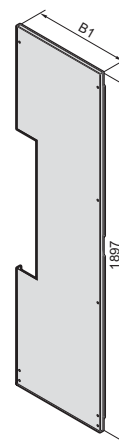

Pannello laterale di segregazione

N. d'ord. SV	Per armadi alti mm	B1 mm	B2 mm
9660.620	2000	502	418

N. d'ord. SV	Per armadi alti mm	B1 mm
9660.610	2000	502