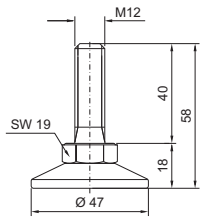

### Piedini di livellamento

per TS, TS IT, SE, PC, IW

PS 4612.000

DK 7493.100