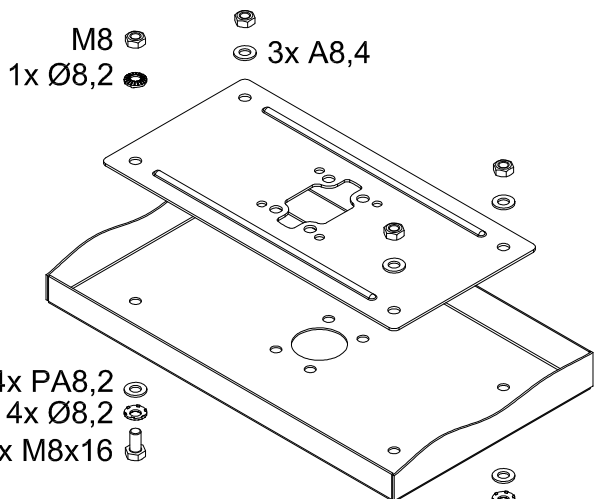

Raum für Verpackungsdatum
Area for date of packing
(MMJJTT / MMYDD)

- CP 6206.300
- CP 6206.320
- CP 6206.380
- CP 6212.300
- CP 6212.320
- CP 6212.380
- CP 6016.600
- CP 6016.700

- 4x M8x40
- 4x M8x16
- 4x M8
- 6x A8,4
- 4x PA 8,2
- 6x Ø8,2
- 2x