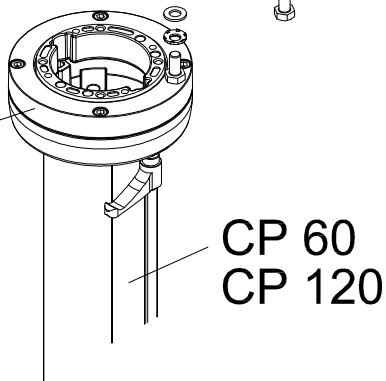

Raum für Verpackungsdatum
Area for date of packing
(MMJJTT / MMYDD)

- CP 6206.300
- CP 6206.320
- CP 6206.380
- CP 6212.300
- CP 6212.320
- CP 6212.380
- CP 6016.600
- CP 6016.700

- 4x M8x40
- 4x M8x16
- 4x M8
- 6x A8,4
- 4x PA 8,2
- 6x Ø8,2
- 2x