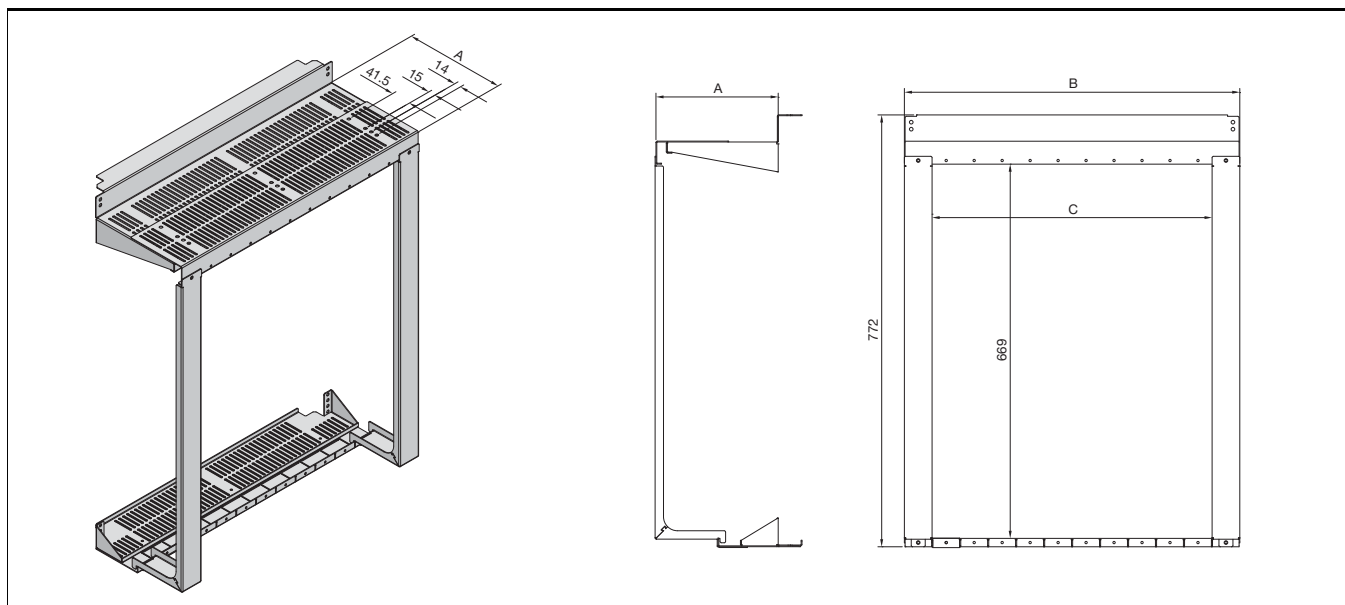

Pokrywa zabezpieczenia przed dotykiem

do szaf sterowniczych TS z listwowymi rozłącznikami bezpiecznikowymi NH Broszura o wydajności, strona 76

Nr kat. SV		9674.960			9674.980			9674.900			9674.920		
Do szerokości szafy mm		600			800			1000			1200		
Wymiary mm		A	B	C	A	B	C	A	B	C	A	B	C
Zastosowanie systemów szyn zbiorczych	185 mm (SV 3052.000)	218,5	597	500	218,5	797	700	218,5	997	900	218,5	1197	1100
	Flat-PLS 60	247,5	597	300	247,5	797	500	247,5	997	700	247,5	1197	900
	Flat-PLS 100	288,5	597	300	288,5	797	500	288,5	997	700	288,5	1197	900
	Maxi-PLS 1600/2000	218,5	597	500	218,5	797	700	218,5	997	900	218,5	1197	1100
	Maxi-PLS 3200	232,5	597	500	232,5	797	700	232,5	997	900	232,5	1197	1100