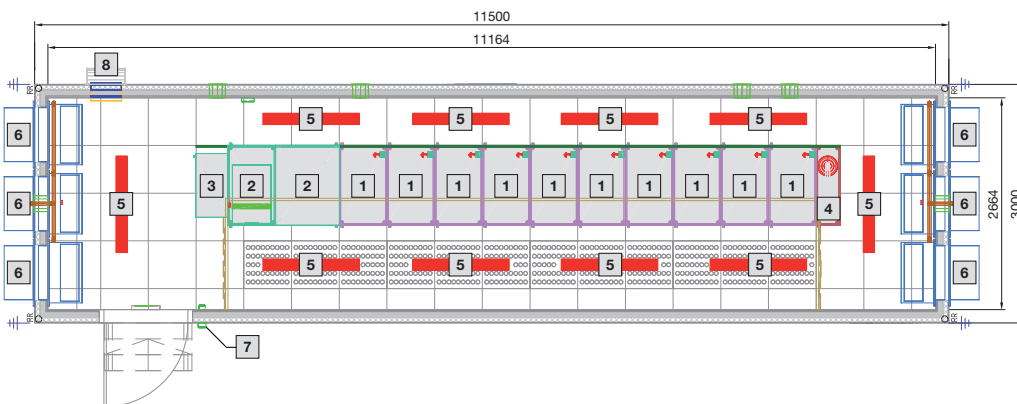

型号 4

- 1 机柜 B 600 x H 2000 x T 1000 mm
- 2 UPS 和电池机柜
- 3 配电柜
- 4 灭火设备 DET-AC XL
- 5 照明
- 6 空调
- 7 门禁监控
- 8 泄压窗