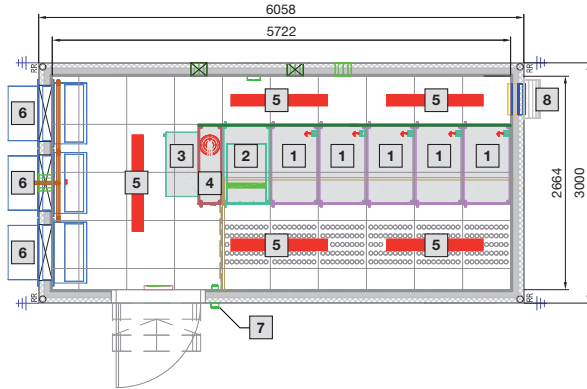

集装箱式数据中心 (Data Center Container)

R20D 模块

前视图

俯视图

型式	外部尺寸 T1 mm	内部尺寸 T2 mm
型号 1	6058	5722
型号 2	8000	7664
型号 3	10000	9664
型号 4	11500	11164
型号 5	6058	5722
型号 6	8000	7664
型号 7	10000	9664
型号 8	11500	11164
型号 9	8000	7664

- 1 泄压阀的剖面图 B 400 x H 345 mm
- 2 电缆管道
- 3 封闭区域的通道门

IT 基础设施

IT 安全解决方案

集装箱式数据中心 (Data Center Container)

型号 1

- 1 机柜 B 600 x H 2000 x T 1000 mm
- 2 UPS 机柜
- 3 配电柜
- 4 灭火设备 DET-AC XL
- 5 照明
- 6 空调
- 7 门禁监控
- 8 泄压窗