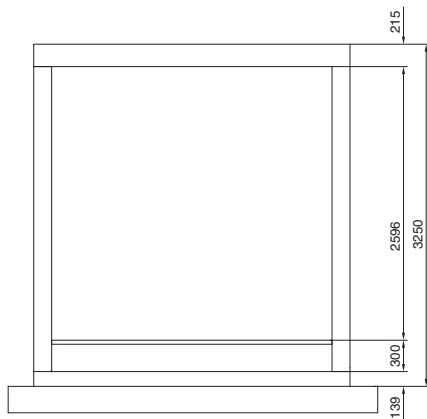

集装箱式数据中心 (Data Center Container)

R20D 模块

前视图

俯视图

型式	外部尺寸 T1 mm	内部尺寸 T2 mm
型号 1	6058	5722
型号 2	8000	7664
型号 3	10000	9664
型号 4	11500	11164
型号 5	6058	5722
型号 6	8000	7664
型号 7	10000	9664
型号 8	11500	11164
型号 9	8000	7664

- 1 泄压阀的剖面图 B 400 x H 345 mm
- 2 电缆管道
- 3 封闭区域的通道门

IT 基础设施

IT 安全解决方案

集装箱式数据中心 (Data Center Container)

型号 1

- 1 机柜 B 600 x H 2000 x T 1000 mm
- 2 UPS 机柜
- 3 配电柜
- 4 灭火设备 DET-AC XL
- 5 照明
- 6 空调
- 7 门禁监控
- 8 泄压窗