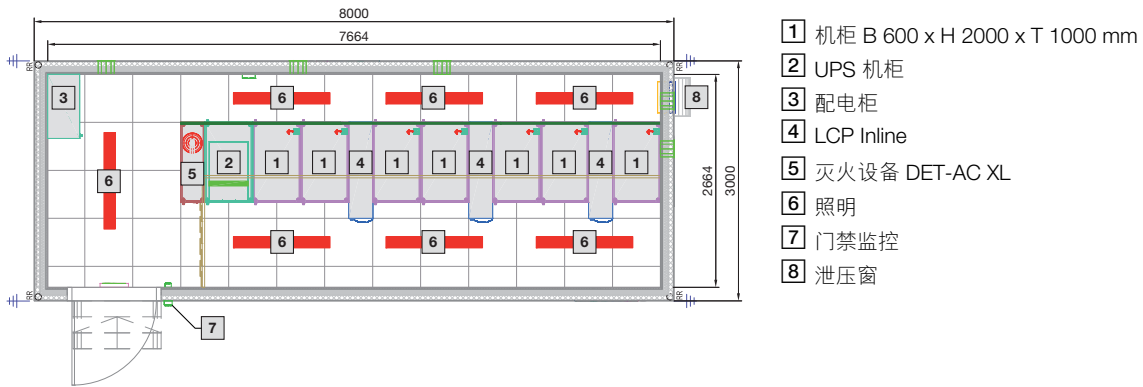

IT 基础设施

IT 安全解决方案

集装箱式数据中心 (Data Center Container)

型号 6