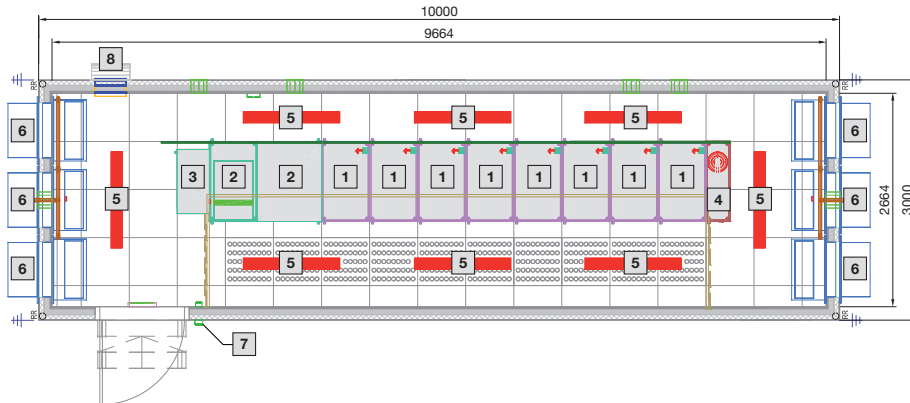

集装箱式数据中心 (Data Center Container)

R20D 模块

前视图

俯视图

型式	外部尺寸 T1 mm	内部尺寸 T2 mm
型号 1	6058	5722
型号 2	8000	7664
型号 3	10000	9664
型号 4	11500	11164
型号 5	6058	5722
型号 6	8000	7664
型号 7	10000	9664
型号 8	11500	11164
型号 9	8000	7664

- 1 泄压阀的剖面图 B 400 x H 345 mm
- 2 电缆管道
- 3 封闭区域的通道门

IT 基础设施

IT 安全解决方案

集装箱式数据中心 (Data Center Container)

型号 1

- 1 机柜 B 600 x H 2000 x T 1000 mm
- 2 UPS 机柜
- 3 配电柜
- 4 灭火设备 DET-AC XL
- 5 照明
- 6 空调
- 7 门禁监控
- 8 泄压窗

型号 2

- 1 机柜 B 600 x H 2000 x T 1000 mm
- 2 UPS 机柜
- 3 配电柜
- 4 灭火设备 DET-AC XL
- 5 照明
- 6 空调
- 7 门禁监控
- 8 泄压窗

集装箱式数据中心 (Data Center Container)

型号 3

- 1 机柜 B 600 x H 2000 x T 1000 mm
- 2 UPS 和电池机柜
- 3 配电柜
- 4 灭火设备 DET-AC XL
- 5 照明
- 6 空调
- 7 门禁监控
- 8 泄压窗