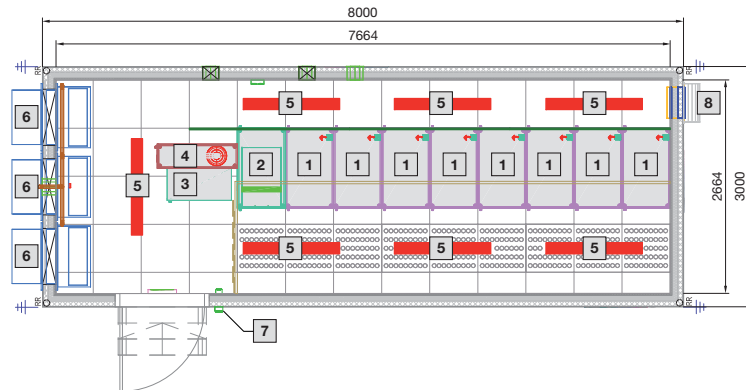

集装箱式数据中心 (Data Center Container)

R20D 模块

前视图

俯视图

型式	外部尺寸 T1 mm	内部尺寸 T2 mm
型号 1	6058	5722
型号 2	8000	7664
型号 3	10000	9664
型号 4	11500	11164
型号 5	6058	5722
型号 6	8000	7664
型号 7	10000	9664
型号 8	11500	11164
型号 9	8000	7664

- 1 泄压阀的剖面图 B 400 x H 345 mm
- 2 电缆管道
- 3 封闭区域的通道门

IT 基础设施

IT 安全解决方案

集装箱式数据中心 (Data Center Container)

型号 1

- 1 机柜 B 600 x H 2000 x T 1000 mm
- 2 UPS 机柜
- 3 配电柜
- 4 灭火设备 DET-AC XL
- 5 照明
- 6 空调
- 7 门禁监控
- 8 泄压窗

型号 2

- 1 机柜 B 600 x H 2000 x T 1000 mm
- 2 UPS 机柜
- 3 配电柜
- 4 灭火设备 DET-AC XL
- 5 照明
- 6 空调
- 7 门禁监控
- 8 泄压窗

集装箱式数据中心 (Data Center Container)

型号 3

- 1 机柜 B 600 x H 2000 x T 1000 mm
- 2 UPS 和电池机柜
- 3 配电柜
- 4 灭火设备 DET-AC XL
- 5 照明
- 6 空调
- 7 门禁监控
- 8 泄压窗