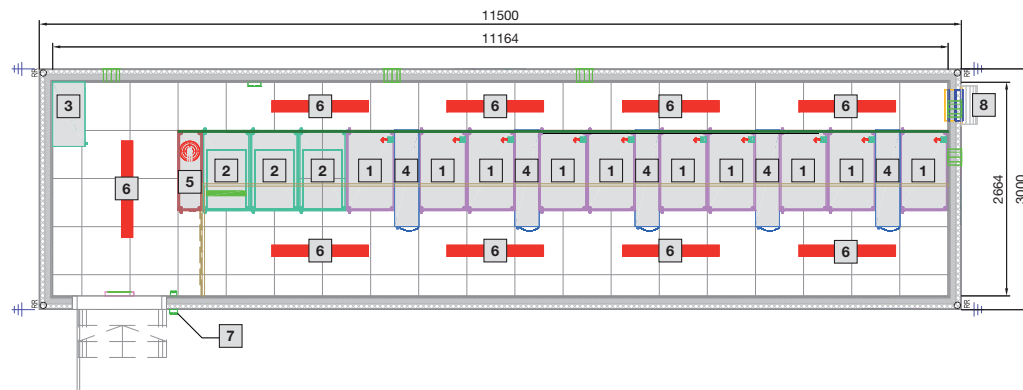

型号 7

- 1 机柜 B 600 x H 2000 x T 1000 mm
- 2 UPS 和电池机柜
- 3 配电柜
- 4 LCP Inline
- 5 灭火设备 DET-AC XL
- 6 照明
- 7 门禁监控
- 8 泄压窗

型号 8

- 1 机柜 B 600 x H 2000 x T 1000 mm
- 2 UPS 和电池机柜
- 3 配电柜
- 4 LCP Inline
- 5 灭火设备 DET-AC XL
- 6 照明
- 7 门禁监控
- 8 泄压窗