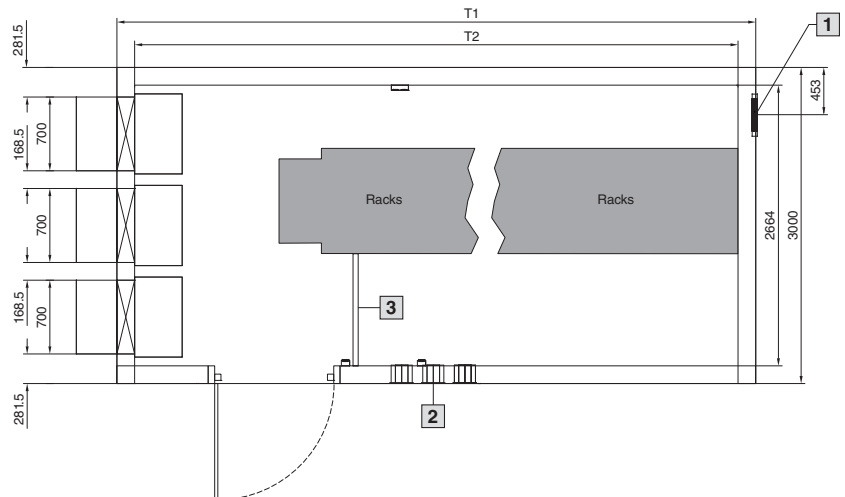

集装箱式数据中心 (Data Center Container)

R20D 模块

前视图

俯视图

型式	外部尺寸 T1 mm	内部尺寸 T2 mm
型号 1	6058	5722
型号 2	8000	7664
型号 3	10000	9664
型号 4	11500	11164
型号 5	6058	5722
型号 6	8000	7664
型号 7	10000	9664
型号 8	11500	11164
型号 9	8000	7664

- 1 泄压阀的剖面图 B 400 x H 345 mm
- 2 电缆管道
- 3 封闭区域的通道门

IT 基础设施

IT 安全解决方案

集装箱式数据中心 (Data Center Container)

型号 1

- 1 机柜 B 600 x H 2000 x T 1000 mm
- 2 UPS 机柜
- 3 配电柜
- 4 灭火设备 DET-AC XL
- 5 照明
- 6 空调
- 7 门禁监控
- 8 泄压窗