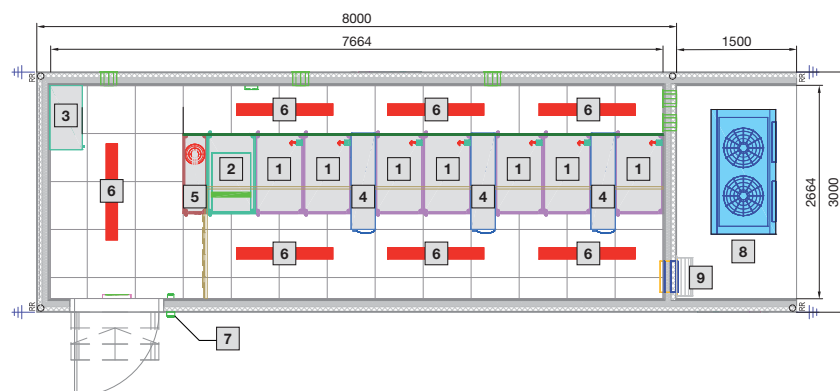

型号 7

- 1 机柜 B 600 x H 2000 x T 1000 mm
- 2 UPS 和电池机柜
- 3 配电柜
- 4 LCP Inline
- 5 灭火设备 DET-AC XL
- 6 照明
- 7 门禁监控
- 8 泄压窗

型号 8

- 1 机柜 B 600 x H 2000 x T 1000 mm
- 2 UPS 和电池机柜
- 3 配电柜
- 4 LCP Inline
- 5 灭火设备 DET-AC XL
- 6 照明
- 7 门禁监控
- 8 泄压窗

型号 9

- 1 机柜 B 600 x H 2000 x T 1000 mm
- 2 UPS 和电池机柜
- 3 配电柜
- 4 LCP Inline
- 5 灭火设备 DET-AC XL
- 6 照明
- 7 门禁监控
- 8 冷水机组
- 9 泄压窗