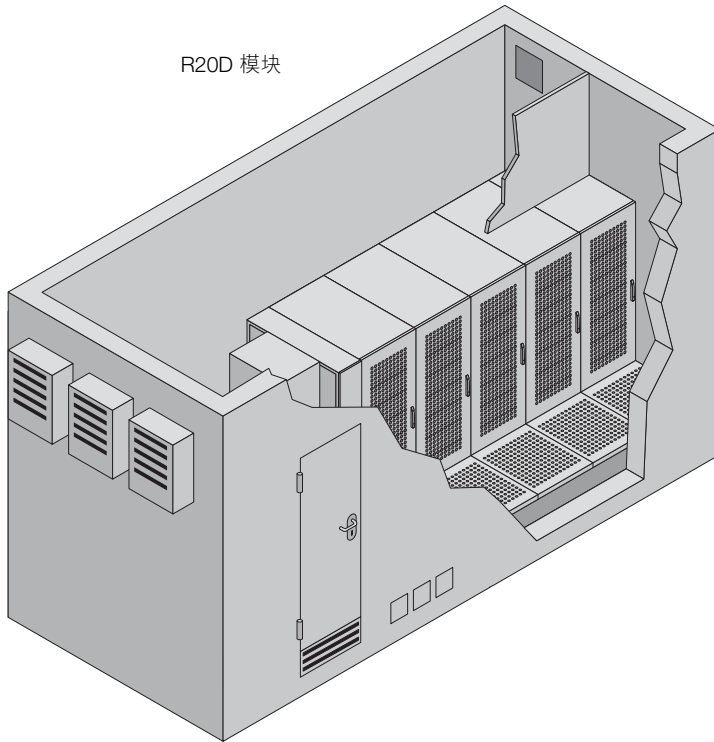

集装箱式数据中心 (Data Center Container)

R20D 模块

前视图

俯视图

型式	外部尺寸 T1 mm	内部尺寸 T2 mm
型号 1	6058	5722
型号 2	8000	7664
型号 3	10000	9664
型号 4	11500	11164
型号 5	6058	5722
型号 6	8000	7664
型号 7	10000	9664
型号 8	11500	11164
型号 9	8000	7664

- 1 泄压阀的剖面图 B 400 x H 345 mm
- 2 电缆管道
- 3 封闭区域的通道门

IT 基础设施

IT 安全解决方案

集装箱式数据中心 (Data Center Container)

型号 1

- 1 机柜 B 600 x H 2000 x T 1000 mm
- 2 UPS 机柜
- 3 配电柜
- 4 灭火设备 DET-AC XL
- 5 照明
- 6 空调
- 7 门禁监控
- 8 泄压窗

型号 2

- 1 机柜 B 600 x H 2000 x T 1000 mm
- 2 UPS 机柜
- 3 配电柜
- 4 灭火设备 DET-AC XL
- 5 照明
- 6 空调
- 7 门禁监控
- 8 泄压窗

集装箱式数据中心 (Data Center Container)

型号 3

- 1 机柜 B 600 x H 2000 x T 1000 mm
- 2 UPS 和电池机柜
- 3 配电柜
- 4 灭火设备 DET-AC XL
- 5 照明
- 6 空调
- 7 门禁监控
- 8 泄压窗