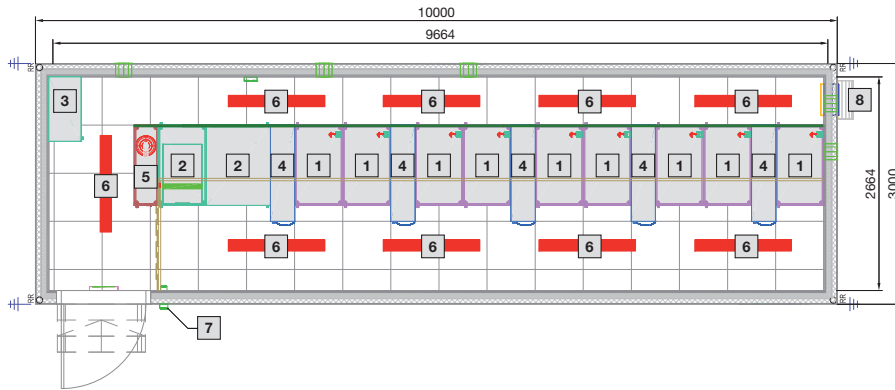

型号 7

- 1 机柜 B 600 x H 2000 x T 1000 mm
- 2 UPS 和电池机柜
- 3 配电柜
- 4 LCP Inline
- 5 灭火设备 DET-AC XL
- 6 照明
- 7 门禁监控
- 8 泄压窗

型号 8

- 1 机柜 B 600 x H 2000 x T 1000 mm
- 2 UPS 和电池机柜
- 3 配电柜
- 4 LCP Inline
- 5 灭火设备 DET-AC XL
- 6 照明
- 7 门禁监控
- 8 泄压窗