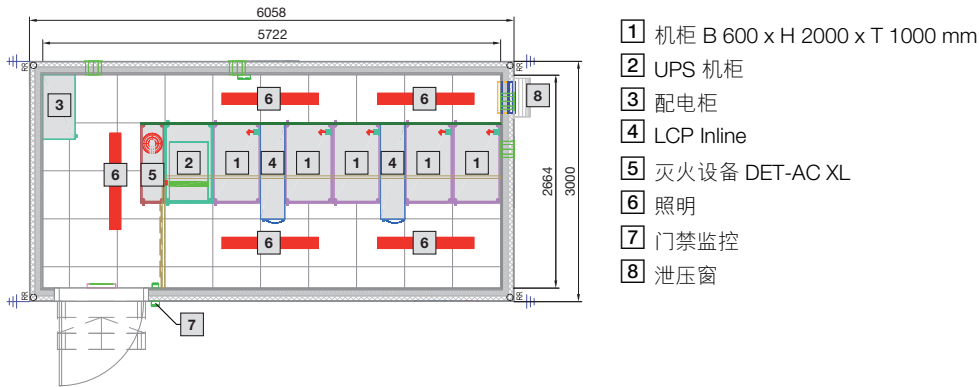

IT 基础设施

IT 安全解决方案

集装箱式数据中心 (Data Center Container)

型号 5