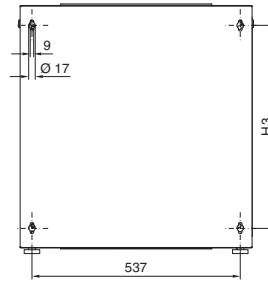

### FlatBox

版本 12 HE/U 600 x 600

版本 21 HE/U 700 x 700

A - A 截面

B - B 截面

1 T3 最大安装深度

C - C 截面

型号 DK	U	宽度尺寸 mm		高度尺寸 mm						深度尺寸 mm		
		B	H1	H2	H3	H4	H5	H6	H7	T1	T2	T3
7507.000	6	600	365.1	252.7	255.6	177.8	266.7	125	88.9	400	279	342
7507.100	6	600	365.1	252.7	255.6	177.8	266.7	125	88.9	600	479	542
7507.010	9	600	498.5	386.1	389	311.2	400.1	250	222.3	400	279	342
7507.110	9	600	498.5	386.1	389	311.2	400.1	250	222.3	600	479	542
7507.020	12	600	631.8	519.4	522.3	444.5	533.4	375	355.6	400	279	342
7507.120	12	600	631.8	519.4	522.3	444.5	489	375	355.6	600	479	542
7507.030	15	600	765.2	652.8	655.7	577.9	666.8	525	489	400	279	342
7507.200	15	700	765.2	652.8	655.7	577.9	666.8	525	489	700	579	642
7507.210	18	700	898.5	736.1	789	711.2	800.1	650	622.3	700	579	642
7507.220	21	700	1031.9	869.5	922.4	844.6	933.5	775	755.7	700	579	642