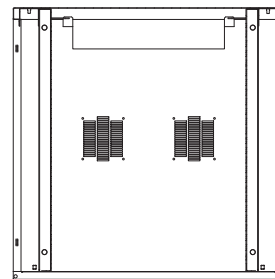

### FlatBox

版本 12 HE/U 600 x 600

版本 21 HE/U 700 x 700

A - A 截面

B - B 截面

1 T3 最大安装深度

C - C 截面

型号 DK	U	宽度尺寸 mm		高度尺寸 mm						深度尺寸 mm		
		B	H1	H2	H3	H4	H5	H6	H7	T1	T2	T3
7507.000	6	600	365.1	252.7	255.6	177.8	266.7	125	88.9	400	279	342
7507.100	6	600	365.1	252.7	255.6	177.8	266.7	125	88.9	600	479	542
7507.010	9	600	498.5	386.1	389	311.2	400.1	250	222.3	400	279	342
7507.110	9	600	498.5	386.1	389	311.2	400.1	250	222.3	600	479	542
7507.020	12	600	631.8	519.4	522.3	444.5	533.4	375	355.6	400	279	342
7507.120	12	600	631.8	519.4	522.3	444.5	489	375	355.6	600	479	542
7507.030	15	600	765.2	652.8	655.7	577.9	666.8	525	489	400	279	342
7507.200	15	700	765.2	652.8	655.7	577.9	666.8	525	489	700	579	642
7507.210	18	700	898.5	736.1	789	711.2	800.1	650	622.3	700	579	642
7507.220	21	700	1031.9	869.5	922.4	844.6	933.5	775	755.7	700	579	642