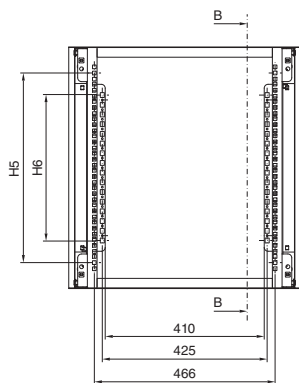

### FlatBox

版本 12 HE/U 600 x 600

版本 21 HE/U 700 x 700

A - A 截面

B - B 截面

1 T3 最大安装深度

C - C 截面

型号 DK	U	宽度尺寸 mm		高度尺寸 mm						深度尺寸 mm		
		B	H1	H2	H3	H4	H5	H6	H7	T1	T2	T3
7507.000	6	600	365.1	252.7	255.6	177.8	266.7	125	88.9	400	279	342
7507.100	6	600	365.1	252.7	255.6	177.8	266.7	125	88.9	600	479	542
7507.010	9	600	498.5	386.1	389	311.2	400.1	250	222.3	400	279	342
7507.110	9	600	498.5	386.1	389	311.2	400.1	250	222.3	600	479	542
7507.020	12	600	631.8	519.4	522.3	444.5	533.4	375	355.6	400	279	342
7507.120	12	600	631.8	519.4	522.3	444.5	489	375	355.6	600	479	542
7507.030	15	600	765.2	652.8	655.7	577.9	666.8	525	489	400	279	342
7507.200	15	700	765.2	652.8	655.7	577.9	666.8	525	489	700	579	642
7507.210	18	700	898.5	736.1	789	711.2	800.1	650	622.3	700	579	642
7507.220	21	700	1031.9	869.5	922.4	844.6	933.5	775	755.7	700	579	642