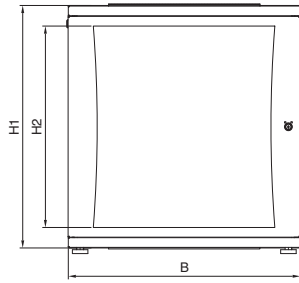

## IT 箱体

### FlatBox

版本 12 HE/U 600 x 600

版本 21 HE/U 700 x 700

A - A 截面

B - B 截面

1 T3 最大安装深度

C - C 截面

型号 DK	U	宽度尺寸 mm		高度尺寸 mm						深度尺寸 mm		
		B	H1	H2	H3	H4	H5	H6	H7	T1	T2	T3
7507.000	6	600	365.1	252.7	255.6	177.8	266.7	125	88.9	400	279	342
7507.100	6	600	365.1	252.7	255.6	177.8	266.7	125	88.9	600	479	542
7507.010	9	600	498.5	386.1	389	311.2	400.1	250	222.3	400	279	342
7507.110	9	600	498.5	386.1	389	311.2	400.1	250	222.3	600	479	542
7507.020	12	600	631.8	519.4	522.3	444.5	533.4	375	355.6	400	279	342
7507.120	12	600	631.8	519.4	522.3	444.5	489	375	355.6	600	479	542
7507.030	15	600	765.2	652.8	655.7	577.9	666.8	525	489	400	279	342
7507.200	15	700	765.2	652.8	655.7	577.9	666.8	525	489	700	579	642
7507.210	18	700	898.5	736.1	789	711.2	800.1	650	622.3	700	579	642
7507.220	21	700	1031.9	869.5	922.4	844.6	933.5	775	755.7	700	579	642