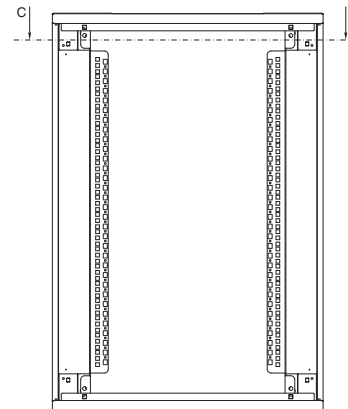

## IT 箱体

### FlatBox

版本 12 HE/U 600 x 600

版本 21 HE/U 700 x 700

A - A 截面

B - B 截面

1 T3 最大安装深度

C - C 截面

型号 DK	U	宽度尺寸 mm		高度尺寸 mm						深度尺寸 mm		
		B	H1	H2	H3	H4	H5	H6	H7	T1	T2	T3
7507.000	6	600	365.1	252.7	255.6	177.8	266.7	125	88.9	400	279	342
7507.100	6	600	365.1	252.7	255.6	177.8	266.7	125	88.9	600	479	542
7507.010	9	600	498.5	386.1	389	311.2	400.1	250	222.3	400	279	342
7507.110	9	600	498.5	386.1	389	311.2	400.1	250	222.3	600	479	542
7507.020	12	600	631.8	519.4	522.3	444.5	533.4	375	355.6	400	279	342
7507.120	12	600	631.8	519.4	522.3	444.5	489	375	355.6	600	479	542
7507.030	15	600	765.2	652.8	655.7	577.9	666.8	525	489	400	279	342
7507.200	15	700	765.2	652.8	655.7	577.9	666.8	525	489	700	579	642
7507.210	18	700	898.5	736.1	789	711.2	800.1	650	622.3	700	579	642
7507.220	21	700	1031.9	869.5	922.4	844.6	933.5	775	755.7	700	579	642