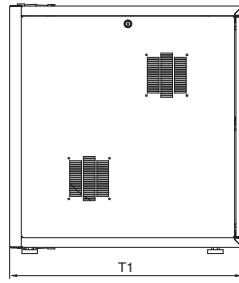

## IT 箱体

### FlatBox

版本 12 HE/U 600 x 600

版本 21 HE/U 700 x 700

A - A 截面

B - B 截面

1 T3 最大安装深度

C - C 截面

型号 DK	U	宽度尺寸 mm		高度尺寸 mm						深度尺寸 mm		
		B	H1	H2	H3	H4	H5	H6	H7	T1	T2	T3
7507.000	6	600	365.1	252.7	255.6	177.8	266.7	125	88.9	400	279	342
7507.100	6	600	365.1	252.7	255.6	177.8	266.7	125	88.9	600	479	542
7507.010	9	600	498.5	386.1	389	311.2	400.1	250	222.3	400	279	342
7507.110	9	600	498.5	386.1	389	311.2	400.1	250	222.3	600	479	542
7507.020	12	600	631.8	519.4	522.3	444.5	533.4	375	355.6	400	279	342
7507.120	12	600	631.8	519.4	522.3	444.5	489	375	355.6	600	479	542
7507.030	15	600	765.2	652.8	655.7	577.9	666.8	525	489	400	279	342
7507.200	15	700	765.2	652.8	655.7	577.9	666.8	525	489	700	579	642
7507.210	18	700	898.5	736.1	789	711.2	800.1	650	622.3	700	579	642
7507.220	21	700	1031.9	869.5	922.4	844.6	933.5	775	755.7	700	579	642