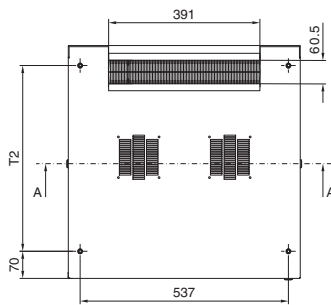

### FlatBox

版本 12 HE/U 600 x 600

版本 21 HE/U 700 x 700

A - A 截面

B - B 截面

1 T3 最大安装深度

C - C 截面

型号 DK	U	宽度尺寸 mm		高度尺寸 mm						深度尺寸 mm		
		B	H1	H2	H3	H4	H5	H6	H7	T1	T2	T3
7507.000	6	600	365.1	252.7	255.6	177.8	266.7	125	88.9	400	279	342
7507.100	6	600	365.1	252.7	255.6	177.8	266.7	125	88.9	600	479	542
7507.010	9	600	498.5	386.1	389	311.2	400.1	250	222.3	400	279	342
7507.110	9	600	498.5	386.1	389	311.2	400.1	250	222.3	600	479	542
7507.020	12	600	631.8	519.4	522.3	444.5	533.4	375	355.6	400	279	342
7507.120	12	600	631.8	519.4	522.3	444.5	489	375	355.6	600	479	542
7507.030	15	600	765.2	652.8	655.7	577.9	666.8	525	489	400	279	342
7507.200	15	700	765.2	652.8	655.7	577.9	666.8	525	489	700	579	642
7507.210	18	700	898.5	736.1	789	711.2	800.1	650	622.3	700	579	642
7507.220	21	700	1031.9	869.5	922.4	844.6	933.5	775	755.7	700	579	642