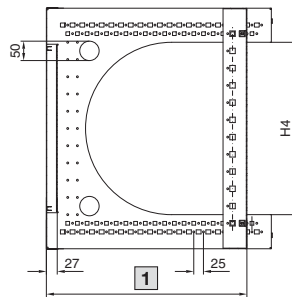

### FlatBox

版本 12 HE/U 600 x 600

版本 21 HE/U 700 x 700

A - A 截面

B - B 截面

1 T3 最大安装深度

C - C 截面

型号 DK	U	宽度尺寸 mm		高度尺寸 mm						深度尺寸 mm		
		B	H1	H2	H3	H4	H5	H6	H7	T1	T2	T3
7507.000	6	600	365.1	252.7	255.6	177.8	266.7	125	88.9	400	279	342
7507.100	6	600	365.1	252.7	255.6	177.8	266.7	125	88.9	600	479	542
7507.010	9	600	498.5	386.1	389	311.2	400.1	250	222.3	400	279	342
7507.110	9	600	498.5	386.1	389	311.2	400.1	250	222.3	600	479	542
7507.020	12	600	631.8	519.4	522.3	444.5	533.4	375	355.6	400	279	342
7507.120	12	600	631.8	519.4	522.3	444.5	489	375	355.6	600	479	542
7507.030	15	600	765.2	652.8	655.7	577.9	666.8	525	489	400	279	342
7507.200	15	700	765.2	652.8	655.7	577.9	666.8	525	489	700	579	642
7507.210	18	700	898.5	736.1	789	711.2	800.1	650	622.3	700	579	642
7507.220	21	700	1031.9	869.5	922.4	844.6	933.5	775	755.7	700	579	642