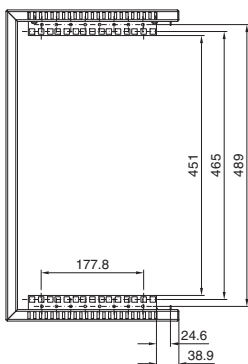

VerticalBox

无前门时的图示

型号 DK	U	宽度 mm	高度 mm	深度 mm
7501.000	5	300	540	600

A - A 截面

- 1 上下开口的尺寸一致
- 2 最小 55 mm/ 最大 83 mm
- 3 最小 434 mm/ 最大 489 mm