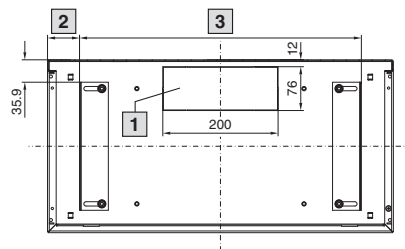

VerticalBox

无前门时的图示

型号 DK	U	宽度 mm	高度 mm	深度 mm
7501.000	5	300	540	600

A - A 截面

- 1 上下开口的尺寸一致
- 2 最小 55 mm/ 最大 83 mm
- 3 最小 434 mm/ 最大 489 mm