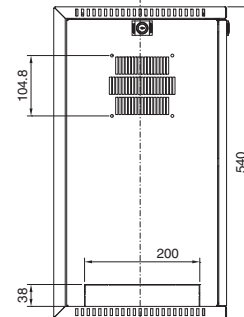

VerticalBox

无前门时的图示

型号 DK	U	宽度 mm	高度 mm	深度 mm
7501.000	5	300	540	600

A - A 截面

- 1 上下开口的尺寸一致
- 2 最小 55 mm/ 最大 83 mm
- 3 最小 434 mm/ 最大 489 mm