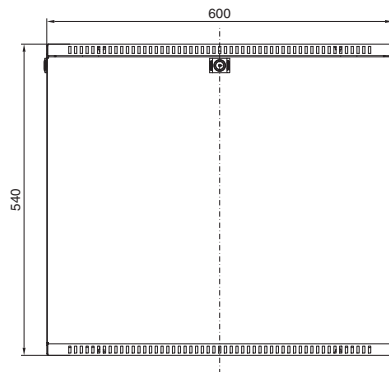

VerticalBox

无前门时的图示

型号 DK	U	宽度 mm	高度 mm	深度 mm
7501.000	5	300	540	600

A - A 截面

- 1 上下开口的尺寸一致
- 2 最小 55 mm/ 最大 83 mm
- 3 最小 434 mm/ 最大 489 mm