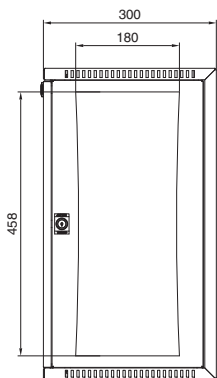

VerticalBox

无前门时的图示

型号 DK	U	宽度 mm	高度 mm	深度 mm
7501.000	5	300	540	600

A - A 截面

- 1 上下开口的尺寸一致
- 2 最小 55 mm/ 最大 83 mm
- 3 最小 434 mm/ 最大 489 mm