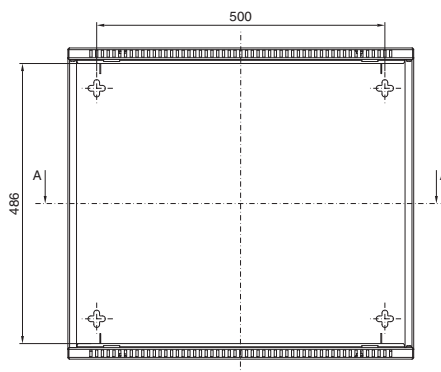

VerticalBox

无前门时的图示

型号 DK	U	宽度 mm	高度 mm	深度 mm
7501.000	5	300	540	600

A - A 截面

- 1 上下开口的尺寸一致
- 2 最小 55 mm/ 最大 83 mm
- 3 最小 434 mm/ 最大 489 mm