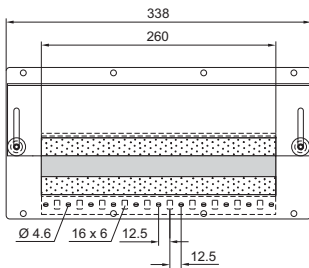

Modulplater

for 16-/24-polet stikkontakt

X 16-polet

X 24-polet

or kabelgjennomføring

med kabelnippel