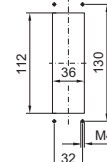

Modulplater

for 16-/24-polet stikkontakt

X 16-polet

X 24-polet

or kabelgjennomføring

med kabelnippel