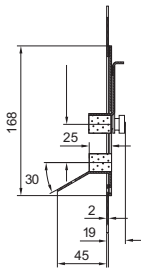

Modulplater

for 16-/24-polet stikkontakt

X 16-polet

X 24-polet

or kabelgjennomføring

med kabelnippel