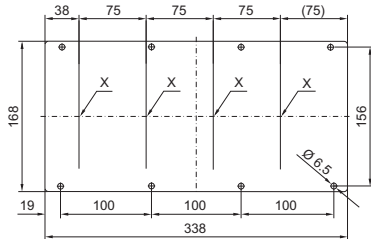

Modulplater

for 16-/24-polet stikkontakt

X 16-polet

X 24-polet

or kabelgjennomføring

med kabelnippel