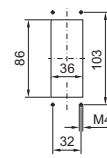

Modulplater

for 16-/24-polet stikkontakt

X 16-polet

X 24-polet

or kabelgjennomføring

med kabelnippel