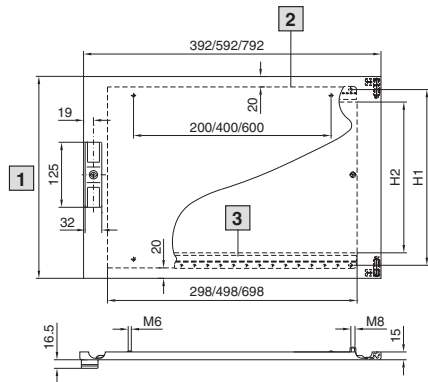

### Deldører

Uten vindu

Høyde mm	H1	H2
150	53	13
200	103	63
300	203	163
400	303	263
600	503	463
800	703	663

- 1 Høyde -2 mm
- 2 Nyttbar innv. flate
- 3 Montasjehullist (tilbehør)
- 4 Dørramme

Høyde mm	H1	H2
1000	850	830
1600	1450	1430
1800	1650	1630
2000	1850	1830

Med vindu

Høyde mm	H1	H2	H3
600	503	463	450
800	703	663	650

- 1 Høyde -2 mm
- 2 Montasjehullist (tilbehør)