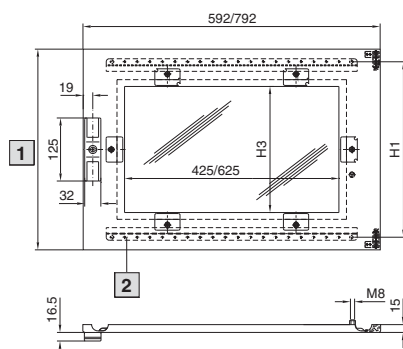

### Deldører

Uten vindu

Høyde mm	H1	H2
150	53	13
200	103	63
300	203	163
400	303	263
600	503	463
800	703	663

- 1 Høyde -2 mm
- 2 Nyttbar innv. flate
- 3 Montasjehullist (tilbehør)
- 4 Dørramme

Høyde mm	H1	H2
1000	850	830
1600	1450	1430
1800	1650	1630
2000	1850	1830

Med vindu

Høyde mm	H1	H2	H3
600	503	463	450
800	703	663	650

- 1 Høyde -2 mm
- 2 Montasjehullist (tilbehør)