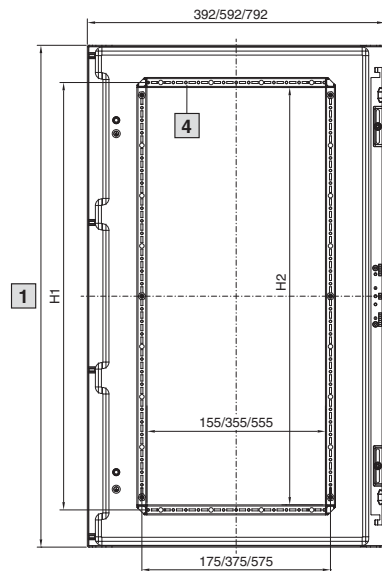

### Deldører

Uten vindu

Høyde mm	H1	H2
150	53	13
200	103	63
300	203	163
400	303	263
600	503	463
800	703	663

- 1 Høyde -2 mm
- 2 Nyttbar innv. flate
- 3 Montasjehullist (tilbehør)
- 4 Dørramme

Høyde mm	H1	H2
1000	850	830
1600	1450	1430
1800	1650	1630
2000	1850	1830

Med vindu

Høyde mm	H1	H2	H3
600	503	463	450
800	703	663	650

- 1 Høyde -2 mm
- 2 Montasjehullist (tilbehør)