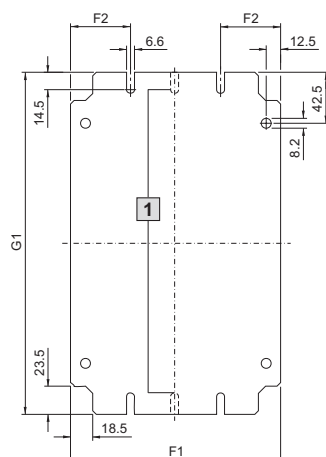

## Montasjeplater for KL og KL-HD

1 For 125 mm brede plater kun feste i midten

Best.nr. KL	For dimensjon mm	For best.nr. KL og KL-HD	Mål i mm		
			G1	F1	F2
1560.700	150 x 150	1500.510, 1514.510, 1521.010, 1527.010, 1670.600, 1671.600	135	125	-
1575.700	200 x 150	1528.510, 1529.510	185	125	-
1561.700	300 x 150	1501.510, 1515.510, 1522.010, 1530.510	285	125	-
1576.700	400 x 150	1589.510	385	125	-
1562.700	200 x 200	1502.510, 1516.510, 1523.010, 1528.010, 1672.600	185	175	50
1563.700	300 x 200	1503.510, 1517.510, 1524.010, 1529.010, 1531.510, 1674.600	285	175	50
1564.700	400 x 200	1504.510, 1518.510, 1525.010, 1532.510, 1675.600	385	175	50
1565.700	500 x 200	1505.510, 1533.510	485	175	50
1566.700	600 x 200	1506.510, 1519.510, 1534.510	585	175	50
1574.700	800 x 200	1527.510, 1542.510	785	175	50
1567.700	300 x 300	1507.510, 1526.010, 1535.510	285	275	50
1568.700	400 x 300	1508.510, 1530.010, 1536.510, 1676.600	385	275	50
1569.700	500 x 300	1509.510, 1537.510	485	275	50
1570.700	600 x 300	1510.510, 1538.510	585	275	50
1571.700	400 x 400	1511.510, 1539.510	385	375	62,5
1572.700	600 x 400	1512.510, 1540.510	585	375	62,5
1573.700	800 x 400	1513.510, 1541.510	785	375	62,5