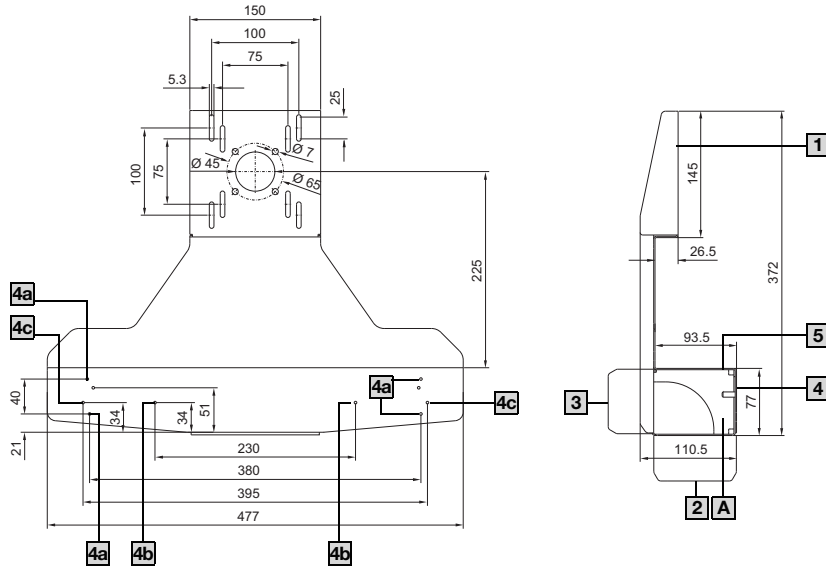

### TFT-holder

2383.030

**1**

- VESA 75 eller 100 fast
- VESA 75 og hellingsjustering via IW 6206.460

**2**

- Kapslingsfeste/-kobling med bærearmitkobling
- □ 90 x 71 mm
- □ 120 x 65 mm

**3**

- Kapslingsfester på den horisontale bæreamen CP 40, stål eller □ 120 x 65 mm, for montering på den vertikale bæreamen via hellingsjustering IW 6206.460
- □ 120 x 65 mm

**4**

- Plass for tastatur SM 2383.000 via flatkobling for skap SM 2383.010

**4a**

- Bøylehåndtak CP 6107.100

**4c**

- Bøylehåndtak CP 6107.200

ved hjelp av kjernepunkter

**5**

- Plugg-gjennomføring SZ 2400.300/.500 som strekkavlastning av tilkoblingsledningen

Sett fra **A**

Montasjeutsparing □ 90 x 71 mm 

Montasjeutsparing □ 120 x 65 mm 