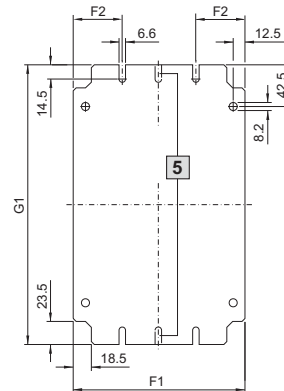

E-boks EB

- 1** På EB 1557.500/
EB 1578.500/EB 1579.500
to låser
- 2** På EB 1551.500
og EB 1553.500
- 3** Kun på EB 1579.500

- 4** Sett fra A

Montasjeplate

- 5** Kun montering i midten på
125 mm brede montasje-
plater

Sett fra A
for
veggmontering

- 6** Preging senket 2 mm

- B1 = Total bredde
- B2 = Dørbredde
- B3 = Lysåpning bredde
- H1 = Total høyde
- H2 = Dørhøyde
- H3 = Lysåpning høyde
- T1 = Total dybde
- T2 = Lysåpning montasjedybde
- F1 = Montasjeplatebredde
- F2 = Ytterkant til senter
montasjeutsparringer
- G1 = Montasjeplatehøyde

Best.nr. EB	Breddemål mm			Høydemål mm			Dybdemål mm		Montasjeplate-mål i mm		
	B1	B2	B3	H1	H2	H3	T1	T2	F1	F2	G1
1551.500	150	148	132	150	148	132	80	65	125	62,5	135
1545.500	150	148	132	300	298	282	80	65	125	62,5	285
1546.500	200	198	182	200	198	182	80	65	175	50	185
1552.500	200	198	182	300	298	282	80	65	175	50	285
1547.500	200	198	182	400	398	382	80	65	175	50	385
1553.500	150	148	132	150	148	132	120	105	125	62,5	135
1548.500	150	148	132	300	298	282	120	105	125	62,5	285
1549.500	200	198	182	200	198	182	120	105	175	50	185
1554.500	200	198	182	300	298	282	120	105	175	50	285
1550.500	200	198	182	400	398	382	120	105	175	50	385
1555.500	300	298	282	300	298	282	120	105	275	50	285
1556.500	300	298	282	400	398	382	120	105	275	50	385
1557.500	200	198	182	500	498	482	120	105	175	50	485
1577.500	300	298	282	400	398	382	155	140	275	50	385
1578.500	300	298	282	600	598	582	155	140	275	50	585
1579.500	300	298	282	800	798	782	155	140	275	50	785