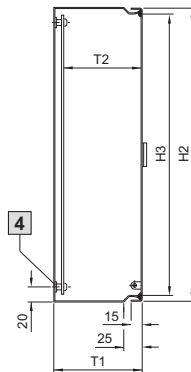

E-boks EB

- 1** På EB 1557.500/
EB 1578.500/EB 1579.500
to låser
- 2** På EB 1551.500
og EB 1553.500
- 3** Kun på EB 1579.500

- 4** Sett fra A

Montasjeplate

- 5** Kun montering i midten på
125 mm brede montasje-
plater

Sett fra A
for
veggmontering

- 6** Preging senket 2 mm

- B1 = Total bredde
- B2 = Dørbredde
- B3 = Lysåpning bredde
- H1 = Total høyde
- H2 = Dørhøyde
- H3 = Lysåpning høyde
- T1 = Total dybde
- T2 = Lysåpning montasjedybde
- F1 = Montasjeplatebredde
- F2 = Ytterkant til senter
montasjeutsparringer
- G1 = Montasjeplatehøyde

Best.nr. EB	Breddemål mm			Høydemål mm			Dybdemål mm		Montasjeplate-mål i mm		
	B1	B2	B3	H1	H2	H3	T1	T2	F1	F2	G1
1551.500	150	148	132	150	148	132	80	65	125	62,5	135
1545.500	150	148	132	300	298	282	80	65	125	62,5	285
1546.500	200	198	182	200	198	182	80	65	175	50	185
1552.500	200	198	182	300	298	282	80	65	175	50	285
1547.500	200	198	182	400	398	382	80	65	175	50	385
1553.500	150	148	132	150	148	132	120	105	125	62,5	135
1548.500	150	148	132	300	298	282	120	105	125	62,5	285
1549.500	200	198	182	200	198	182	120	105	175	50	185
1554.500	200	198	182	300	298	282	120	105	175	50	285
1550.500	200	198	182	400	398	382	120	105	175	50	385
1555.500	300	298	282	300	298	282	120	105	275	50	285
1556.500	300	298	282	400	398	382	120	105	275	50	385
1557.500	200	198	182	500	498	482	120	105	175	50	485
1577.500	300	298	282	400	398	382	155	140	275	50	385
1578.500	300	298	282	600	598	582	155	140	275	50	585
1579.500	300	298	282	800	798	782	155	140	275	50	785