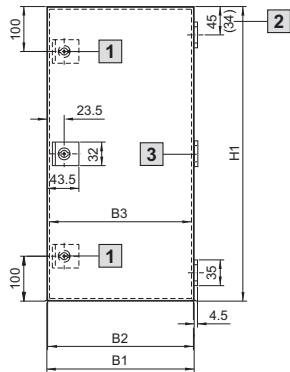

E-boks EB

- 1** På EB 1557.500/
EB 1578.500/EB 1579.500
to låser
- 2** På EB 1551.500
og EB 1553.500
- 3** Kun på EB 1579.500

- 4** Sett fra A

Montasjeplate

- 5** Kun montering i midten på
125 mm brede montasje-
plater

Sett fra A
for
veggmontering

- 6** Preging senket 2 mm

- B1 = Total bredde
- B2 = Dørbredde
- B3 = Lysåpning bredde
- H1 = Total høyde
- H2 = Dørhøyde
- H3 = Lysåpning høyde
- T1 = Total dybde
- T2 = Lysåpning montasjedybde
- F1 = Montasjeplatebredde
- F2 = Ytterkant til senter
montasjeutsparringer
- G1 = Montasjeplatehøyde

Best.nr. EB	Breddemål mm			Høydemål mm			Dybdemål mm		Montasjeplate-mål i mm		
	B1	B2	B3	H1	H2	H3	T1	T2	F1	F2	G1
1551.500	150	148	132	150	148	132	80	65	125	62,5	135
1545.500	150	148	132	300	298	282	80	65	125	62,5	285
1546.500	200	198	182	200	198	182	80	65	175	50	185
1552.500	200	198	182	300	298	282	80	65	175	50	285
1547.500	200	198	182	400	398	382	80	65	175	50	385
1553.500	150	148	132	150	148	132	120	105	125	62,5	135
1548.500	150	148	132	300	298	282	120	105	125	62,5	285
1549.500	200	198	182	200	198	182	120	105	175	50	185
1554.500	200	198	182	300	298	282	120	105	175	50	285
1550.500	200	198	182	400	398	382	120	105	175	50	385
1555.500	300	298	282	300	298	282	120	105	275	50	285
1556.500	300	298	282	400	398	382	120	105	275	50	385
1557.500	200	198	182	500	498	482	120	105	175	50	485
1577.500	300	298	282	400	398	382	155	140	275	50	385
1578.500	300	298	282	600	598	582	155	140	275	50	585
1579.500	300	298	282	800	798	782	155	140	275	50	785