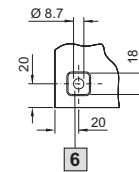

E-boks EB

- 1** På EB 1557.500/
EB 1578.500/EB 1579.500
to låser
- 2** På EB 1551.500
og EB 1553.500
- 3** Kun på EB 1579.500

- 4** Sett fra A

Montasjeplate

- 5** Kun montering i midten på
125 mm brede montasje-
plater

Sett fra A
for
veggmontering

- 6** Preging senket 2 mm

- B1 = Total bredde
- B2 = Dørbredde
- B3 = Lysåpning bredde
- H1 = Total høyde
- H2 = Dørhøyde
- H3 = Lysåpning høyde
- T1 = Total dybde
- T2 = Lysåpning montasjedybde
- F1 = Montasjeplatebredde
- F2 = Ytterkant til senter
montasjeutsparringer
- G1 = Montasjeplatehøyde

Best.nr. EB	Breddemål mm			Høydemål mm			Dybdemål mm		Montasjeplate-mål i mm		
	B1	B2	B3	H1	H2	H3	T1	T2	F1	F2	G1
1551.500	150	148	132	150	148	132	80	65	125	62,5	135
1545.500	150	148	132	300	298	282	80	65	125	62,5	285
1546.500	200	198	182	200	198	182	80	65	175	50	185
1552.500	200	198	182	300	298	282	80	65	175	50	285
1547.500	200	198	182	400	398	382	80	65	175	50	385
1553.500	150	148	132	150	148	132	120	105	125	62,5	135
1548.500	150	148	132	300	298	282	120	105	125	62,5	285
1549.500	200	198	182	200	198	182	120	105	175	50	185
1554.500	200	198	182	300	298	282	120	105	175	50	285
1550.500	200	198	182	400	398	382	120	105	175	50	385
1555.500	300	298	282	300	298	282	120	105	275	50	285
1556.500	300	298	282	400	398	382	120	105	275	50	385
1557.500	200	198	182	500	498	482	120	105	175	50	485
1577.500	300	298	282	400	398	382	155	140	275	50	385
1578.500	300	298	282	600	598	582	155	140	275	50	585
1579.500	300	298	282	800	798	782	155	140	275	50	785