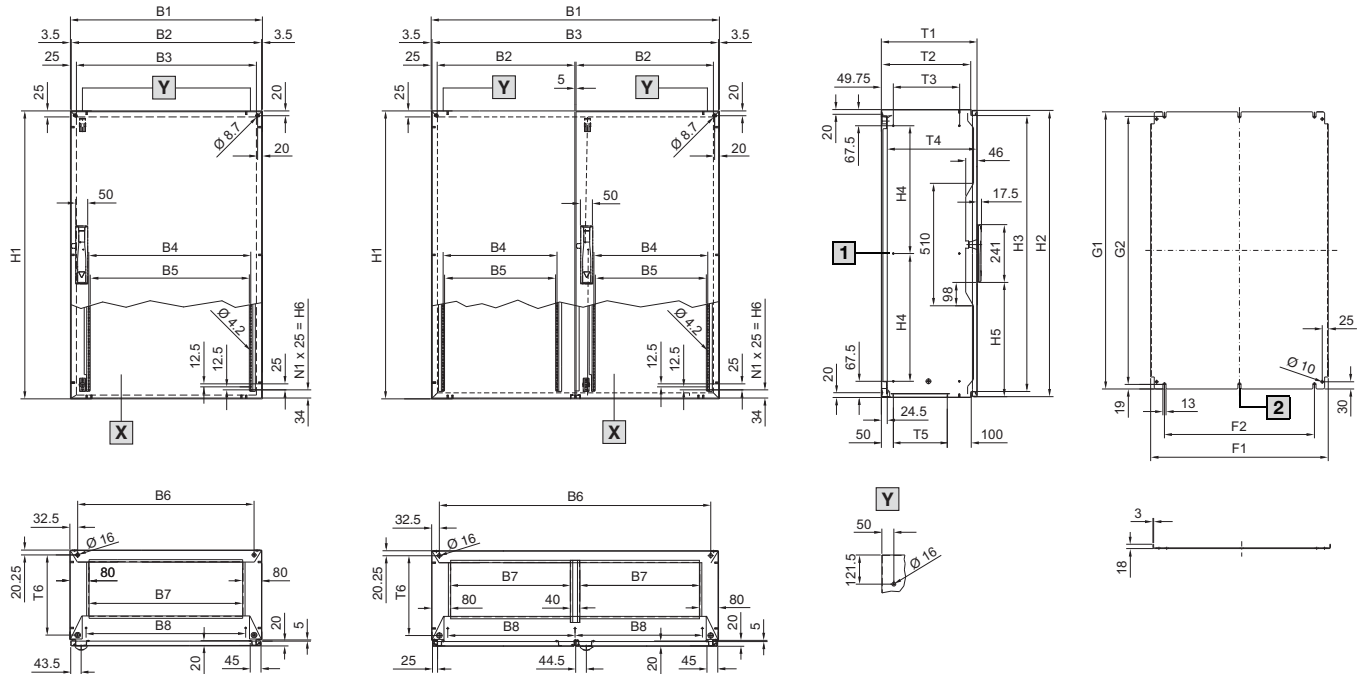

Apparatskap

Kompaktapparatskap

Kompaktsystemskap CM

CM 5110.500 – 5117.500

CM 5118.500 – 5123.500

Mål gulvfeste: B6, T6

X Dør sett fra innsiden

Y Utsparing for løfteører

1 Bortfaller på H = 800

2 Kun ved kapslingsbredde fra 1000 mm

Angivelse av målestokk veggfeste

Best.nr. CM	Kapslingsbredde mm								Kapslingshøyde mm								Kapslingsdybde mm								Montasjeplate			
	B1	B2	B3	B4	B5	B6	B7	B8	H1	H2	H3	H4	H5	H6	N1	T1	T2	T3	T4	T5	T6	Bredde mm		Høyde mm				
5110.500	600	593	550	475	463	535	440	465	800	793	750	665	276	725	29	400	374,5	275	373	224,5	334	540	425	755	717			
5111.500	600	593	550	475	463	535	440	465	1000	993	950	432,5	376	925	37	400	374,5	275	373	224,5	334	540	425	955	917			
5112.500	600	593	550	475	463	535	440	465	1200	1193	1150	532,5	476	1125	45	300	274,5	175	273	124,5	234	540	425	1155	1117			
5113.500	600	593	550	475	463	535	440	465	1200	1193	1150	532,5	476	1125	45	400	374,5	275	373	224,5	334	540	425	1155	1117			
5114.500	800	793	750	675	663	735	640	665	1000	993	950	432,5	376	925	37	300	274,5	175	273	124,5	234	740	625	955	917			
5115.500	800	793	750	675	663	735	640	665	1000	993	950	432,5	376	925	37	400	374,5	275	373	224,5	334	740	625	955	917			
5116.500	800	793	750	675	663	735	640	665	1200	1193	1150	532,5	476	1125	45	300	274,5	175	273	124,5	234	740	625	1155	1117			
5117.500	800	793	750	675	663	735	640	665	1200	1193	1150	532,5	476	1125	45	400	374,5	275	373	224,5	334	740	625	1155	1117			
5118.500	1000	494	950	375	363	935	400	432,5	1000	993	950	432,5	376	925	37	300	274,5	175	273	124,5	234	940	825	955	917			
5119.500	1000	494	950	375	363	935	400	432,5	1200	1193	1150	532,5	476	1125	45	300	274,5	175	273	124,5	234	940	825	1155	1117			
5120.500	1000	494	950	375	363	935	400	432,5	1200	1193	1150	532,5	476	1125	45	400	374,5	275	373	224,5	334	940	825	1155	1117			
5121.500	1000	494	950	375	363	935	400	432,5	1400	1393	1350	632,5	576	1325	53	300	274,5	175	273	124,5	234	940	825	1355	1317			
5122.500	1000	494	950	375	363	935	400	432,5	1400	1393	1350	632,5	576	1325	53	400	374,5	275	373	224,5	334	940	825	1355	1317			
5123.500	1200	594	1150	475	463	1135	500	532,5	1200	1193	1150	532,5	476	1125	45	400	374,5	275	373	224,5	334	1140	1025	1155	1117