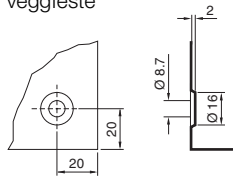

1 Bortfaller på H = 800

2 Kun ved kapslingsbredde fra 1000 mm

Angivelse av målestokk veggfeste

Best.nr. CM	Kapslingsbredde mm								Kapslingshøyde mm								Kapslingsdybde mm								Montasjeplate			
	B1	B2	B3	B4	B5	B6	B7	B8	H1	H2	H3	H4	H5	H6	N1	T1	T2	T3	T4	T5	T6	Bredde mm		Høyde mm				
5110.500	600	593	550	475	463	535	440	465	800	793	750	665	276	725	29	400	374,5	275	373	224,5	334	540	425	755	717			
5111.500	600	593	550	475	463	535	440	465	1000	993	950	432,5	376	925	37	400	374,5	275	373	224,5	334	540	425	955	917			
5112.500	600	593	550	475	463	535	440	465	1200	1193	1150	532,5	476	1125	45	300	274,5	175	273	124,5	234	540	425	1155	1117			
5113.500	600	593	550	475	463	535	440	465	1200	1193	1150	532,5	476	1125	45	400	374,5	275	373	224,5	334	540	425	1155	1117			
5114.500	800	793	750	675	663	735	640	665	1000	993	950	432,5	376	925	37	300	274,5	175	273	124,5	234	740	625	955	917			
5115.500	800	793	750	675	663	735	640	665	1000	993	950	432,5	376	925	37	400	374,5	275	373	224,5	334	740	625	955	917			
5116.500	800	793	750	675	663	735	640	665	1200	1193	1150	532,5	476	1125	45	300	274,5	175	273	124,5	234	740	625	1155	1117			
5117.500	800	793	750	675	663	735	640	665	1200	1193	1150	532,5	476	1125	45	400	374,5	275	373	224,5	334	740	625	1155	1117			
5118.500	1000	494	950	375	363	935	400	432,5	1000	993	950	432,5	376	925	37	300	274,5	175	273	124,5	234	940	825	955	917			
5119.500	1000	494	950	375	363	935	400	432,5	1200	1193	1150	532,5	476	1125	45	300	274,5	175	273	124,5	234	940	825	1155	1117			
5120.500	1000	494	950	375	363	935	400	432,5	1200	1193	1150	532,5	476	1125	45	400	374,5	275	373	224,5	334	940	825	1155	1117			
5121.500	1000	494	950	375	363	935	400	432,5	1400	1393	1350	632,5	576	1325	53	300	274,5	175	273	124,5	234	940	825	1355	1317			
5122.500	1000	494	950	375	363	935	400	432,5	1400	1393	1350	632,5	576	1325	53	400	374,5	275	373	224,5	334	940	825	1355	1317			
5123.500	1200	594	1150	475	463	1135	500	532,5	1200	1193	1150	532,5	476	1125	45	400	374,5	275	373	224,5	334	1140	1025	1155	1117			