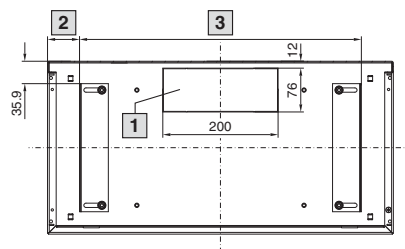

### VerticalBox

Vist uten frontdør

Best.nr. DK	HE	Bredde mm	Høyde mm	Dybde mm
7501.000	5	300	540	600

Snitt A - A

- 1 Mål på utsparingen  
oppe og nede identisk
- 2 Min. 55 mm/maks. 83 mm
- 3 Min. 434 mm/maks. 489 mm