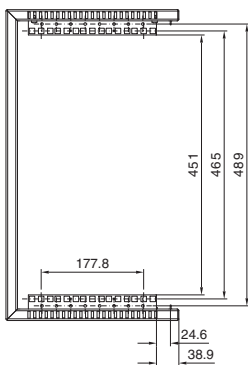

### VerticalBox

Vist uten frontdør

Best.nr. DK	HE	Bredde mm	Høyde mm	Dybde mm
7501.000	5	300	540	600

Snitt A - A

- 1 Mål på utsparingen  
oppe og nede identisk
- 2 Min. 55 mm/maks. 83 mm
- 3 Min. 434 mm/maks. 489 mm