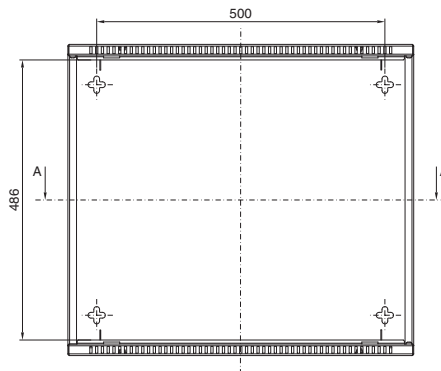

### VerticalBox

Vist uten frontdør

Best.nr. DK	HE	Bredde mm	Høyde mm	Dybde mm
7501.000	5	300	540	600

Snitt A - A

- 1 Mål på utsparingen  
oppe og nede identisk
- 2 Min. 55 mm/maks. 83 mm
- 3 Min. 434 mm/maks. 489 mm