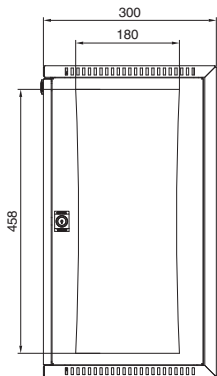

### VerticalBox

Vist uten frontdør

Best.nr. DK	HE	Bredde mm	Høyde mm	Dybde mm
7501.000	5	300	540	600

Snitt A - A

- 1 Mål på utsparingen  
oppe og nede identisk
- 2 Min. 55 mm/maks. 83 mm
- 3 Min. 434 mm/maks. 489 mm