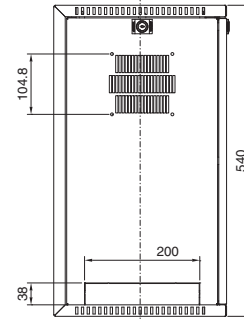

### VerticalBox

Vist uten frontdør

Best.nr. DK	HE	Bredde mm	Høyde mm	Dybde mm
7501.000	5	300	540	600

Snitt A - A

- 1 Mål på utsparingen  
oppe og nede identisk
- 2 Min. 55 mm/maks. 83 mm
- 3 Min. 434 mm/maks. 489 mm