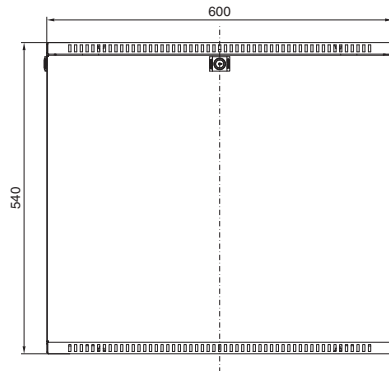

### VerticalBox

Vist uten frontdør

Best.nr. DK	HE	Bredde mm	Høyde mm	Dybde mm
7501.000	5	300	540	600

Snitt A - A

- 1 Mål på utsparingen  
oppe og nede identisk
- 2 Min. 55 mm/maks. 83 mm
- 3 Min. 434 mm/maks. 489 mm