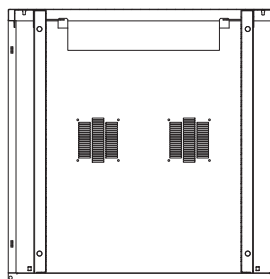

Apparatskap

IT-skap

FlatBox

Versjon 12 HE/U 600 x 600

Versjon 21 HE/U 700 x 700

Snitt A – A

Snitt B – B

Snitt C – C

1 T3 maks. montasjedybde

Best.nr. DK	HE	Breddemål mm		Høydemål mm						Dybdemål mm		
		B	H1	H2	H3	H4	H5	H6	H7	T1	T2	T3
7507.000	6	600	365,1	252,7	255,6	177,8	266,7	125	88,9	400	279	342
7507.100	6	600	365,1	252,7	255,6	177,8	266,7	125	88,9	600	479	542
7507.010	9	600	498,5	386,1	389	311,2	400,1	250	222,3	400	279	342
7507.110	9	600	498,5	386,1	389	311,2	400,1	250	222,3	600	479	542
7507.020	12	600	631,8	519,4	522,3	444,5	533,4	375	355,6	400	279	342
7507.120	12	600	631,8	519,4	522,3	444,5	489	375	355,6	600	479	542
7507.030	15	600	765,2	652,8	655,7	577,9	666,8	525	489	400	279	342
7507.200	15	700	765,2	652,8	655,7	577,9	666,8	525	489	700	579	642
7507.210	18	700	898,5	736,1	789	711,2	800,1	650	622,3	700	579	642
7507.220	21	700	1031,9	869,5	922,4	844,6	933,5	775	755,7	700	579	642