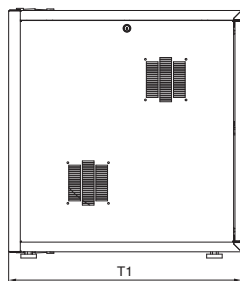

Apparatskap

IT-skap

FlatBox

Versjon 12 HE/U 600 x 600

Versjon 21 HE/U 700 x 700

Snitt A – A

Snitt B – B

Snitt C – C

1 T3 maks. montasjedybde

Best.nr. DK	HE	Breddemål mm		Høydemål mm						Dybdemål mm		
		B	H1	H2	H3	H4	H5	H6	H7	T1	T2	T3
7507.000	6	600	365,1	252,7	255,6	177,8	266,7	125	88,9	400	279	342
7507.100	6	600	365,1	252,7	255,6	177,8	266,7	125	88,9	600	479	542
7507.010	9	600	498,5	386,1	389	311,2	400,1	250	222,3	400	279	342
7507.110	9	600	498,5	386,1	389	311,2	400,1	250	222,3	600	479	542
7507.020	12	600	631,8	519,4	522,3	444,5	533,4	375	355,6	400	279	342
7507.120	12	600	631,8	519,4	522,3	444,5	489	375	355,6	600	479	542
7507.030	15	600	765,2	652,8	655,7	577,9	666,8	525	489	400	279	342
7507.200	15	700	765,2	652,8	655,7	577,9	666,8	525	489	700	579	642
7507.210	18	700	898,5	736,1	789	711,2	800,1	650	622,3	700	579	642
7507.220	21	700	1031,9	869,5	922,4	844,6	933,5	775	755,7	700	579	642