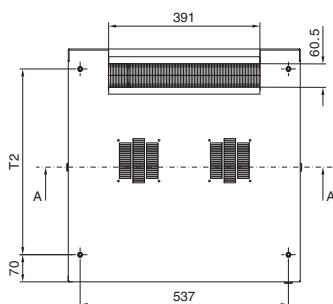

Apparatskap

IT-skap

FlatBox

Versjon 12 HE/U 600 x 600

Versjon 21 HE/U 700 x 700

Snitt A – A

Snitt B – B

Snitt C – C

1 T3 maks. montasjedybde

Best.nr. DK	HE	Breddemål mm		Høydemål mm						Dybdemål mm		
		B	H1	H2	H3	H4	H5	H6	H7	T1	T2	T3
7507.000	6	600	365,1	252,7	255,6	177,8	266,7	125	88,9	400	279	342
7507.100	6	600	365,1	252,7	255,6	177,8	266,7	125	88,9	600	479	542
7507.010	9	600	498,5	386,1	389	311,2	400,1	250	222,3	400	279	342
7507.110	9	600	498,5	386,1	389	311,2	400,1	250	222,3	600	479	542
7507.020	12	600	631,8	519,4	522,3	444,5	533,4	375	355,6	400	279	342
7507.120	12	600	631,8	519,4	522,3	444,5	489	375	355,6	600	479	542
7507.030	15	600	765,2	652,8	655,7	577,9	666,8	525	489	400	279	342
7507.200	15	700	765,2	652,8	655,7	577,9	666,8	525	489	700	579	642
7507.210	18	700	898,5	736,1	789	711,2	800,1	650	622,3	700	579	642
7507.220	21	700	1031,9	869,5	922,4	844,6	933,5	775	755,7	700	579	642