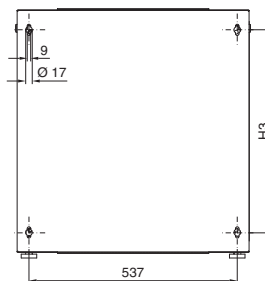

Apparatskap

IT-skap

FlatBox

Versjon 12 HE/U 600 x 600

Versjon 21 HE/U 700 x 700

Snitt A – A

Snitt B – B

Snitt C – C

1 T3 maks. montasjedybde

Best.nr. DK	HE	Breddemål mm		Høydemål mm						Dybdemål mm		
		B	H1	H2	H3	H4	H5	H6	H7	T1	T2	T3
7507.000	6	600	365,1	252,7	255,6	177,8	266,7	125	88,9	400	279	342
7507.100	6	600	365,1	252,7	255,6	177,8	266,7	125	88,9	600	479	542
7507.010	9	600	498,5	386,1	389	311,2	400,1	250	222,3	400	279	342
7507.110	9	600	498,5	386,1	389	311,2	400,1	250	222,3	600	479	542
7507.020	12	600	631,8	519,4	522,3	444,5	533,4	375	355,6	400	279	342
7507.120	12	600	631,8	519,4	522,3	444,5	489	375	355,6	600	479	542
7507.030	15	600	765,2	652,8	655,7	577,9	666,8	525	489	400	279	342
7507.200	15	700	765,2	652,8	655,7	577,9	666,8	525	489	700	579	642
7507.210	18	700	898,5	736,1	789	711,2	800,1	650	622,3	700	579	642
7507.220	21	700	1031,9	869,5	922,4	844,6	933,5	775	755,7	700	579	642