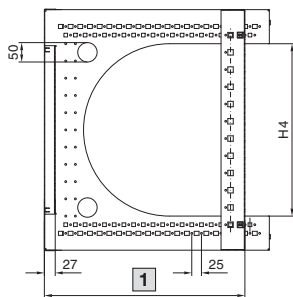

Apparatskap

IT-skap

FlatBox

Versjon 12 HE/U 600 x 600

Versjon 21 HE/U 700 x 700

Snitt A – A

Snitt B – B

Snitt C – C

1 T3 maks. montasjedybde

Best.nr. DK	HE	Breddemål mm		Høydemål mm						Dybdemål mm		
		B	H1	H2	H3	H4	H5	H6	H7	T1	T2	T3
7507.000	6	600	365,1	252,7	255,6	177,8	266,7	125	88,9	400	279	342
7507.100	6	600	365,1	252,7	255,6	177,8	266,7	125	88,9	600	479	542
7507.010	9	600	498,5	386,1	389	311,2	400,1	250	222,3	400	279	342
7507.110	9	600	498,5	386,1	389	311,2	400,1	250	222,3	600	479	542
7507.020	12	600	631,8	519,4	522,3	444,5	533,4	375	355,6	400	279	342
7507.120	12	600	631,8	519,4	522,3	444,5	489	375	355,6	600	479	542
7507.030	15	600	765,2	652,8	655,7	577,9	666,8	525	489	400	279	342
7507.200	15	700	765,2	652,8	655,7	577,9	666,8	525	489	700	579	642
7507.210	18	700	898,5	736,1	789	711,2	800,1	650	622,3	700	579	642
7507.220	21	700	1031,9	869,5	922,4	844,6	933,5	775	755,7	700	579	642