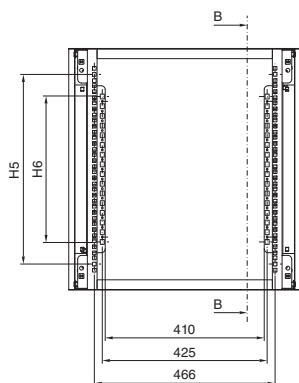

Apparatskap

IT-skap

FlatBox

Versjon 12 HE/U 600 x 600

Versjon 21 HE/U 700 x 700

Snitt A – A

Snitt B – B

Snitt C – C

1 T3 maks. montasjedybde

Best.nr. DK	HE	Breddemål mm		Høydemål mm						Dybdemål mm		
		B	H1	H2	H3	H4	H5	H6	H7	T1	T2	T3
7507.000	6	600	365,1	252,7	255,6	177,8	266,7	125	88,9	400	279	342
7507.100	6	600	365,1	252,7	255,6	177,8	266,7	125	88,9	600	479	542
7507.010	9	600	498,5	386,1	389	311,2	400,1	250	222,3	400	279	342
7507.110	9	600	498,5	386,1	389	311,2	400,1	250	222,3	600	479	542
7507.020	12	600	631,8	519,4	522,3	444,5	533,4	375	355,6	400	279	342
7507.120	12	600	631,8	519,4	522,3	444,5	489	375	355,6	600	479	542
7507.030	15	600	765,2	652,8	655,7	577,9	666,8	525	489	400	279	342
7507.200	15	700	765,2	652,8	655,7	577,9	666,8	525	489	700	579	642
7507.210	18	700	898,5	736,1	789	711,2	800,1	650	622,3	700	579	642
7507.220	21	700	1031,9	869,5	922,4	844,6	933,5	775	755,7	700	579	642