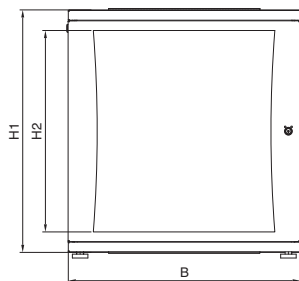

Apparatskap

IT-skap

FlatBox

Versjon 12 HE/U 600 x 600

Versjon 21 HE/U 700 x 700

Snitt A – A

Snitt B – B

Snitt C – C

1 T3 maks. montasjedybde

Best.nr. DK	HE	Breddemål mm		Høydemål mm						Dybdemål mm		
		B	H1	H2	H3	H4	H5	H6	H7	T1	T2	T3
7507.000	6	600	365,1	252,7	255,6	177,8	266,7	125	88,9	400	279	342
7507.100	6	600	365,1	252,7	255,6	177,8	266,7	125	88,9	600	479	542
7507.010	9	600	498,5	386,1	389	311,2	400,1	250	222,3	400	279	342
7507.110	9	600	498,5	386,1	389	311,2	400,1	250	222,3	600	479	542
7507.020	12	600	631,8	519,4	522,3	444,5	533,4	375	355,6	400	279	342
7507.120	12	600	631,8	519,4	522,3	444,5	489	375	355,6	600	479	542
7507.030	15	600	765,2	652,8	655,7	577,9	666,8	525	489	400	279	342
7507.200	15	700	765,2	652,8	655,7	577,9	666,8	525	489	700	579	642
7507.210	18	700	898,5	736,1	789	711,2	800,1	650	622,3	700	579	642
7507.220	21	700	1031,9	869,5	922,4	844,6	933,5	775	755,7	700	579	642