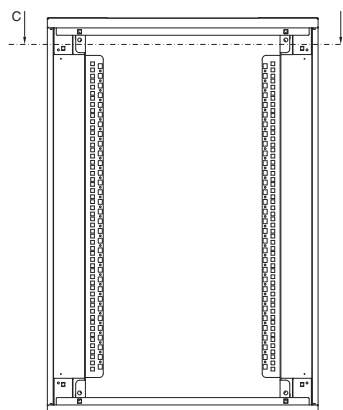

Apparatskap

IT-skap

FlatBox

Versjon 12 HE/U 600 x 600

Versjon 21 HE/U 700 x 700

Snitt A – A

Snitt B – B

Snitt C – C

1 T3 maks. montasjedybde

Best.nr. DK	HE	Breddemål mm		Høydemål mm						Dybdemål mm		
		B	H1	H2	H3	H4	H5	H6	H7	T1	T2	T3
7507.000	6	600	365,1	252,7	255,6	177,8	266,7	125	88,9	400	279	342
7507.100	6	600	365,1	252,7	255,6	177,8	266,7	125	88,9	600	479	542
7507.010	9	600	498,5	386,1	389	311,2	400,1	250	222,3	400	279	342
7507.110	9	600	498,5	386,1	389	311,2	400,1	250	222,3	600	479	542
7507.020	12	600	631,8	519,4	522,3	444,5	533,4	375	355,6	400	279	342
7507.120	12	600	631,8	519,4	522,3	444,5	489	375	355,6	600	479	542
7507.030	15	600	765,2	652,8	655,7	577,9	666,8	525	489	400	279	342
7507.200	15	700	765,2	652,8	655,7	577,9	666,8	525	489	700	579	642
7507.210	18	700	898,5	736,1	789	711,2	800,1	650	622,3	700	579	642
7507.220	21	700	1031,9	869,5	922,4	844,6	933,5	775	755,7	700	579	642