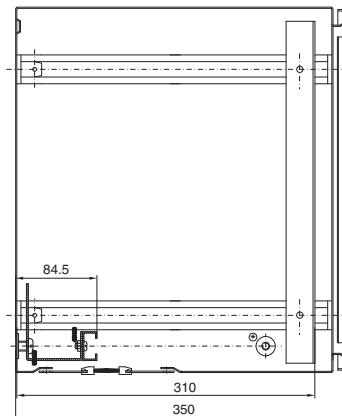

Apparatskap

IT-skap

Veggskap AE

med 19"-profilskinner, dybdevariabel

Best.nr. DK	HE	Høydemål mm		
		H1	H2	H3
7641.000	8	380	355	261
7643.000	13	600	578	481
7645.000	16	760	711	641

Fiberoptiske småfordelerskap

med montasjeplate og skjøtekassettfeste

Best.nr. DK	fibres	Bredde mm	Høyde mm	Dybde mm
7451.000	1 - 24	180	254	90