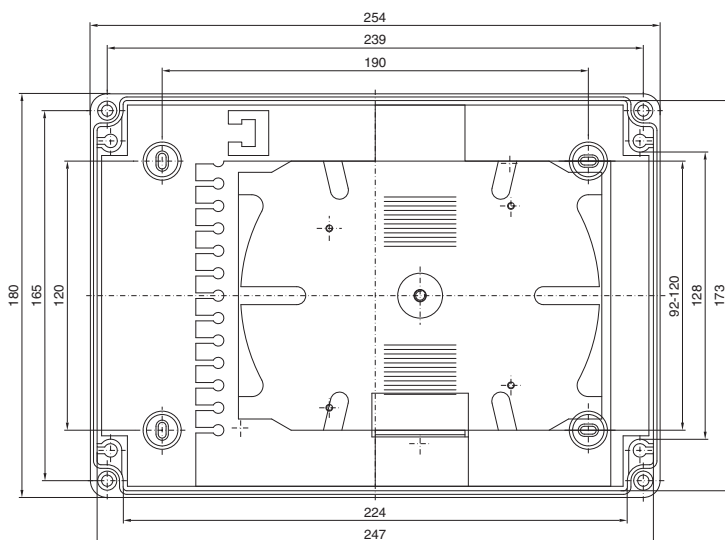

Apparatskap

IT-skap

Veggskap AE

med 19"-profilskinner, dybdevariabel

Best.nr. DK	HE	Høydemål mm		
		H1	H2	H3
7641.000	8	380	355	261
7643.000	13	600	578	481
7645.000	16	760	711	641

Fiberoptiske småfordelerskap

med montasjeplate og skjøtekassettfeste

Best.nr. DK	fibres	Bredde mm	Høyde mm	Dybde mm
7451.000	1 - 24	180	254	90