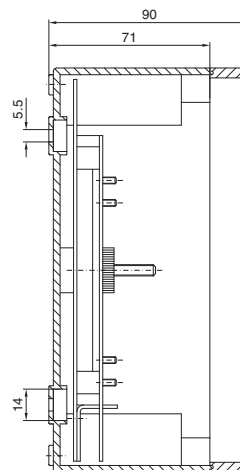

Apparatskap

IT-skap

Veggskap AE

med 19"-profilskinner, dybdevariabel

Best.nr. DK	HE	Høydemål mm		
		H1	H2	H3
7641.000	8	380	355	261
7643.000	13	600	578	481
7645.000	16	760	711	641

Fiberoptiske småfordelerskap

med montasjeplate og skjøtekassettfeste

Best.nr. DK	fibres	Bredde mm	Høyde mm	Dybde mm
7451.000	1 - 24	180	254	90