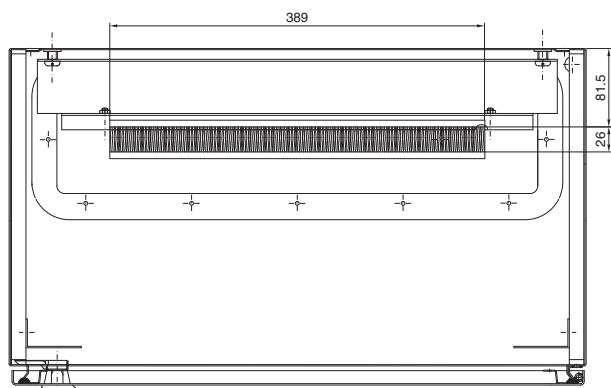

Apparatskap

IT-skap

Veggskap AE

med 19"-profilskinner, dybdevariabel

Best.nr. DK	HE	Høydemål mm		
		H1	H2	H3
7641.000	8	380	355	261
7643.000	13	600	578	481
7645.000	16	760	711	641

Fiberoptiske småfordelerskap

med montasjeplate og skjøtekassettfeste

Best.nr. DK	fibres	Bredde mm	Høyde mm	Dybde mm
7451.000	1 - 24	180	254	90