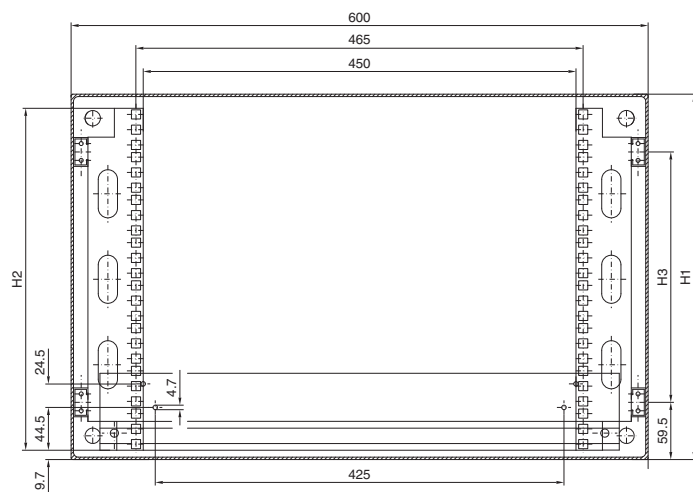

Apparatskap

IT-skap

Veggskap AE

med 19"-profilskinner, dybdevariabel

Best.nr. DK	HE	Høydemål mm		
		H1	H2	H3
7641.000	8	380	355	261
7643.000	13	600	578	481
7645.000	16	760	711	641

Fiberoptiske småfordelerskap

med montasjeplate og skjøtekassettfeste

Best.nr. DK	fibres	Bredde mm	Høyde mm	Dybde mm
7451.000	1 - 24	180	254	90