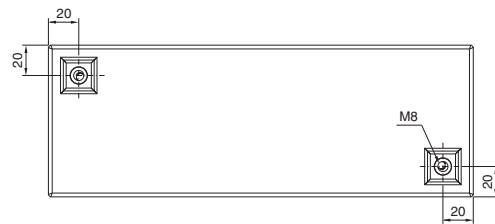

### Tastaturkapsling

Best.nr. SM	B1	B2	Utsparing
2384.010	100	98	A
2384.020	160	158	A, B
2384.030	220	218	A, B, C
2384.040	280	278	A, B, C, D

1 Bortfaller på SM 2384.010