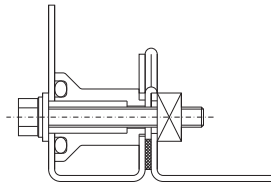

Apparatskap

Rustfritt stål

Premium-panel, kapslingsgrad IP 69K

Betjeningskapsling
CP 6681.000

Sekskantskrue,
utenpåliggende

Skru som ligger innvendig
med plastpropper

Henvisning:

- Bærearmtilkobling nede ved å dreie kapslingen