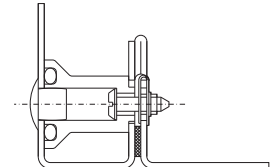

Apparatskap

Rustfritt stål

Premium-panel, kapslingsgrad IP 69K

Betjeningskapsling
CP 6681.000

Sekskantskrue,
utenpåliggende

Skru som ligger innvendig
med plastpropper

Henvisning:

- Bærearmtilkobling nede ved å dreie kapslingen