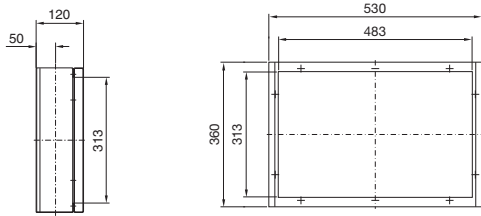

Apparatskap

Rustfritt stål

Premium-panel, kapslingsgrad IP 69K

Betjeningskapsling
CP 6681.000

Sekskantskrue,
utenpåliggende

Skru som ligger innvendig
med plastpropper

Henvisning:

- Bærearmtilkobling nede ved å dreie kapslingen