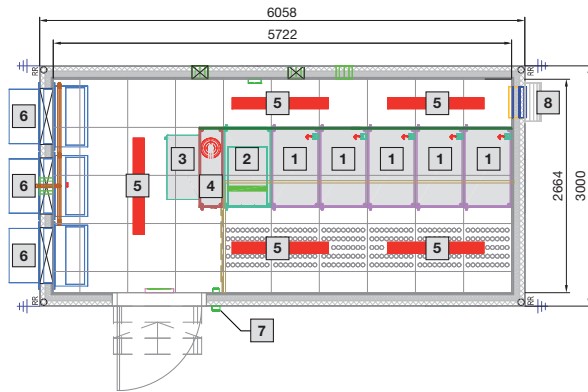

Data Center Container

R20D-modell

Sett fra front

Sett ovenfra

Utførelse	Utvendig mål T1 mm	Innvendig mål T2 mm
Type 1	6058	5722
Type 2	8000	7664
Type 3	10000	9664
Type 4	11500	11164
Type 5	6058	5722
Type 6	8000	7664
Type 7	10000	9664
Type 8	11500	11164
Type 9	8000	7664

1 Utsparing trykkavlastningsspjeld
B 400 x H 345 mm

2 Kabelføring

3 Adgangsdør, skottområde

Data Center Container

Type 1

- 1 Rack B 600 x H 2000 x D 1000 mm
- 2 UPS-rack
- 3 E-fordeler
- 4 Slukkeanlegg DET-AC XL
- 5 Belysning
- 6 Klimaanlegg
- 7 Adgangskontroll
- 8 Overtrykksavledning

Type 2

- 1 Rack B 600 x H 2000 x D 1000 mm
- 2 UPS-rack
- 3 E-fordeler
- 4 Slukkeanlegg DET-AC XL
- 5 Belysning
- 6 Klimaanlegg
- 7 Adgangskontroll
- 8 Overtrykksavledning

Data Center Container

Type 3

- 1 Rack B 600 x H 2000 x D 1000 mm
- 2 UPS- og batteri-rack
- 3 E-fordeler
- 4 Slukkeanlegg DET-AC XL
- 5 Belysning
- 6 Klimaanlegg
- 7 Adgangskontroll
- 8 Overtrykksavledning

Type 4

- 1 Rack B 600 x H 2000 x D 1000 mm
- 2 UPS- og batteri-rack
- 3 E-fordeler
- 4 Slukkeanlegg DET-AC XL
- 5 Belysning
- 6 Klimaanlegg
- 7 Adgangskontroll
- 8 Overtrykksavledning

IT-Infrastruktur

IT-sikkerhetsløsninger