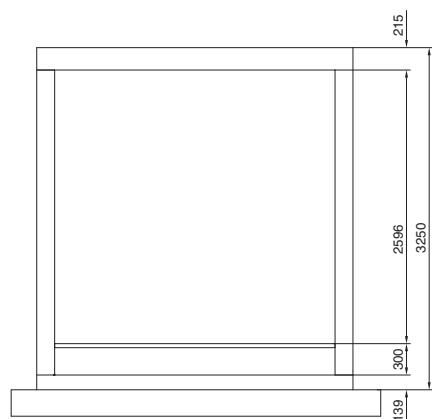

Data Center Container

R20D-modell

Sett fra front

Sett ovenfra

Utførelse	Utvendig mål T1 mm	Innvendig mål T2 mm
Type 1	6058	5722
Type 2	8000	7664
Type 3	10000	9664
Type 4	11500	11164
Type 5	6058	5722
Type 6	8000	7664
Type 7	10000	9664
Type 8	11500	11164
Type 9	8000	7664

1 Utsparing trykkavlastningsspjeld
B 400 x H 345 mm

2 Kabelføring

3 Adgangsdør, skottområde

Data Center Container

Type 1

- 1 Rack B 600 x H 2000 x D 1000 mm
- 2 UPS-rack
- 3 E-fordeler
- 4 Slukkeanlegg DET-AC XL
- 5 Belysning
- 6 Klimaanlegg
- 7 Adgangskontroll
- 8 Overtrykksavledning

Type 2

- 1 Rack B 600 x H 2000 x D 1000 mm
- 2 UPS-rack
- 3 E-fordeler
- 4 Slukkeanlegg DET-AC XL
- 5 Belysning
- 6 Klimaanlegg
- 7 Adgangskontroll
- 8 Overtrykksavledning

Data Center Container

Type 3

- 1 Rack B 600 x H 2000 x D 1000 mm
- 2 UPS- og batteri-rack
- 3 E-fordeler
- 4 Slukkeanlegg DET-AC XL
- 5 Belysning
- 6 Klimaanlegg
- 7 Adgangskontroll
- 8 Overtrykksavledning