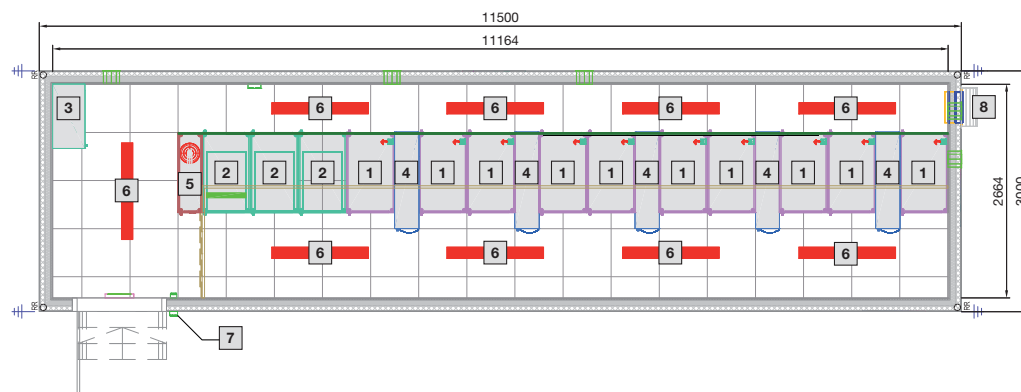

Type 8

- 1 Rack B 600 x H 2000 x D 1000 mm
- 2 UPS- og batteri-rack
- 3 E-fordeler
- 4 LCP Inline
- 5 Slukkeanlegg DET-AC XL
- 6 Belysning
- 7 Adgangskontroll
- 8 Overtrykksavledning