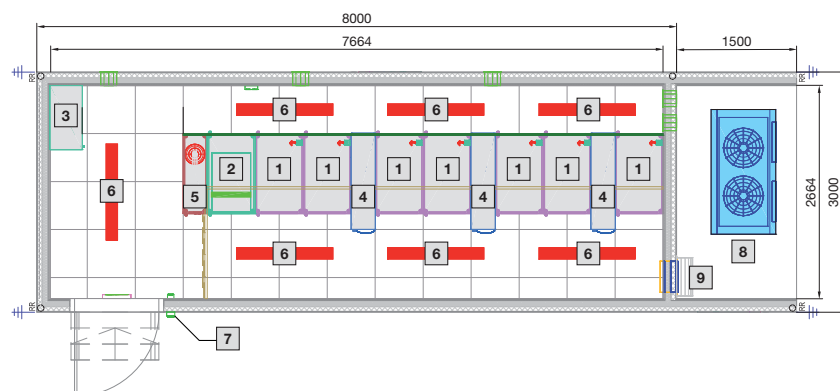

Data Center Container

Type 7

- 1 Rack B 600 x H 2000 x D 1000 mm
- 2 UPS- og batteri-rack
- 3 E-fordeler
- 4 LCP Inline
- 5 Slukkeanlegg DET-AC XL
- 6 Belysning
- 7 Adgangskontroll
- 8 Overtrykksavledning

Type 8

- 1 Rack B 600 x H 2000 x D 1000 mm
- 2 UPS- og batteri-rack
- 3 E-fordeler
- 4 LCP Inline
- 5 Slukkeanlegg DET-AC XL
- 6 Belysning
- 7 Adgangskontroll
- 8 Overtrykksavledning

Type 9

- 1 Rack B 600 x H 2000 x D 1000 mm
- 2 UPS- og batteri-rack
- 3 E-fordeler
- 4 LCP Inline
- 5 Slukkeanlegg DET-AC XL
- 6 Belysning
- 7 Adgangskontroll
- 8 Chiller
- 9 Overtrykksavledning