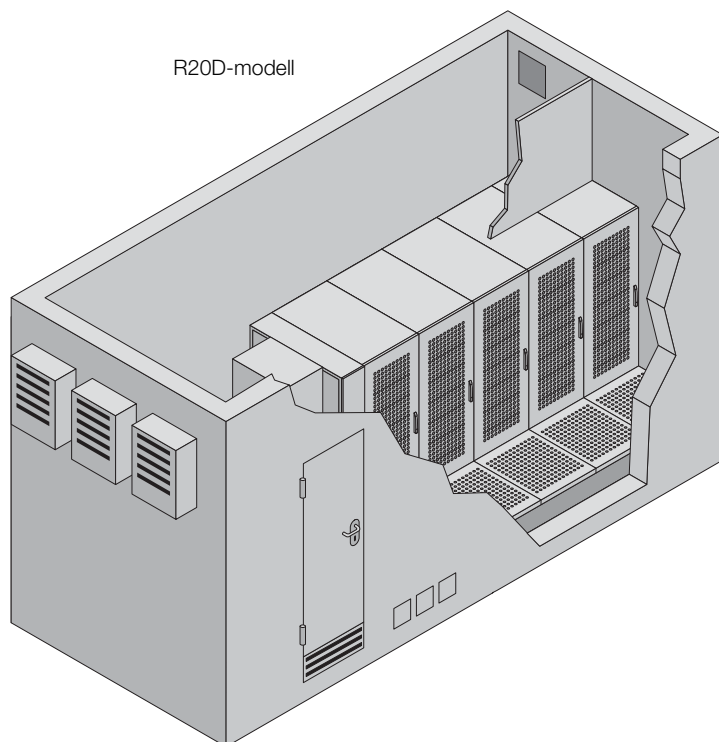

Data Center Container

R20D-modell

Sett fra front

Sett ovenfra

Utførelse	Utvendig mål T1 mm	Innvendig mål T2 mm
Type 1	6058	5722
Type 2	8000	7664
Type 3	10000	9664
Type 4	11500	11164
Type 5	6058	5722
Type 6	8000	7664
Type 7	10000	9664
Type 8	11500	11164
Type 9	8000	7664

1 Utsparing trykkavlastningsspjeld
B 400 x H 345 mm

2 Kabelføring

3 Adgangsdør, skottområde

Data Center Container

Type 1

- 1 Rack B 600 x H 2000 x D 1000 mm
- 2 UPS-rack
- 3 E-fordeler
- 4 Slukkeanlegg DET-AC XL
- 5 Belysning
- 6 Klimaanlegg
- 7 Adgangskontroll
- 8 Overtrykksavledning