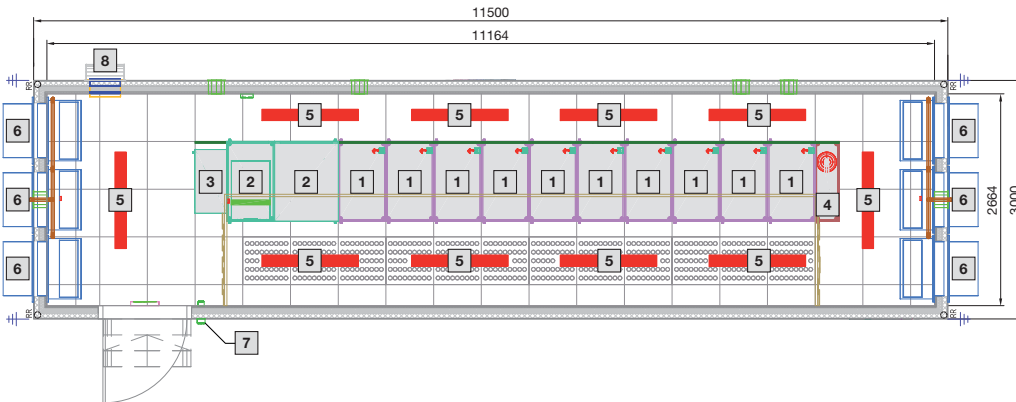

Data Center Container

R20D-modell

Sett fra front

Sett ovenfra

Utførelse	Utvendig mål T1 mm	Innvendig mål T2 mm
Type 1	6058	5722
Type 2	8000	7664
Type 3	10000	9664
Type 4	11500	11164
Type 5	6058	5722
Type 6	8000	7664
Type 7	10000	9664
Type 8	11500	11164
Type 9	8000	7664

1 Utsparing trykkavlastningsspjeld
B 400 x H 345 mm

2 Kabelføring

3 Adgangsdør, skottområde

Data Center Container

Type 1

- 1 Rack B 600 x H 2000 x D 1000 mm
- 2 UPS-rack
- 3 E-fordeler
- 4 Slukkeanlegg DET-AC XL
- 5 Belysning
- 6 Klimaanlegg
- 7 Adgangskontroll
- 8 Overtrykksavledning

Type 2

- 1 Rack B 600 x H 2000 x D 1000 mm
- 2 UPS-rack
- 3 E-fordeler
- 4 Slukkeanlegg DET-AC XL
- 5 Belysning
- 6 Klimaanlegg
- 7 Adgangskontroll
- 8 Overtrykksavledning

Data Center Container

Type 3

- 1 Rack B 600 x H 2000 x D 1000 mm
- 2 UPS- og batteri-rack
- 3 E-fordeler
- 4 Slukkeanlegg DET-AC XL
- 5 Belysning
- 6 Klimaanlegg
- 7 Adgangskontroll
- 8 Overtrykksavledning

Type 4

- 1 Rack B 600 x H 2000 x D 1000 mm
- 2 UPS- og batteri-rack
- 3 E-fordeler
- 4 Slukkeanlegg DET-AC XL
- 5 Belysning
- 6 Klimaanlegg
- 7 Adgangskontroll
- 8 Overtrykksavledning

IT-Infrastruktur

IT-sikkerhetsløsninger