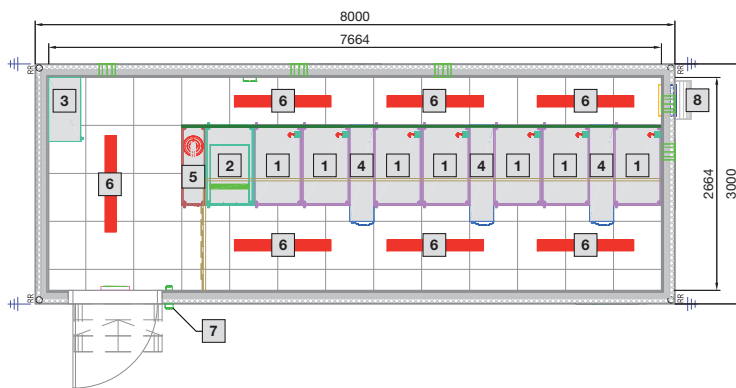

Type 6

- 1 Rack B 600 x H 2000 x D 1000 mm
- 2 UPS-rack
- 3 E-fordeler
- 4 LCP Inline
- 5 Slukkeanlegg DET-AC XL
- 6 Belysning
- 7 Adgangskontroll
- 8 Overtrykksavledning