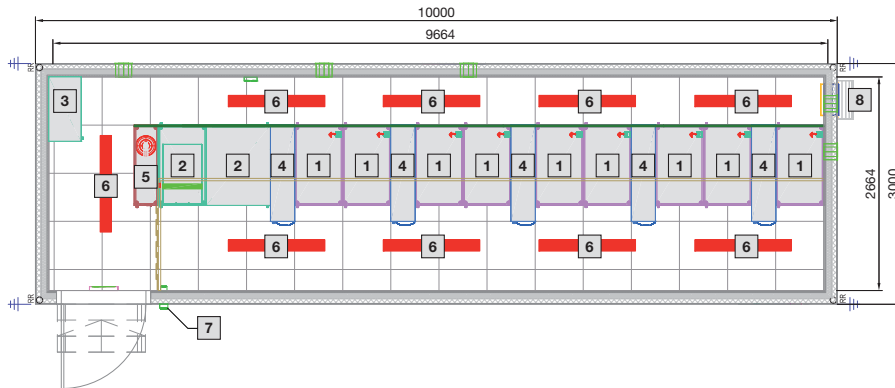

Data Center Container

Type 7

- 1 Rack B 600 x H 2000 x D 1000 mm
- 2 UPS- og batteri-rack
- 3 E-fordeler
- 4 LCP Inline
- 5 Slukkeanlegg DET-AC XL
- 6 Belysning
- 7 Adgangskontroll
- 8 Overtrykksavledning