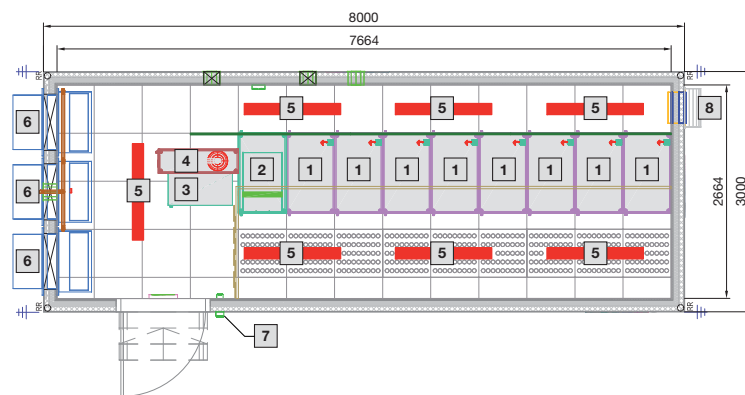

Data Center Container

R20D-modell

Sett fra front

Sett ovenfra

Utførelse	Utvendig mål T1 mm	Innvendig mål T2 mm
Type 1	6058	5722
Type 2	8000	7664
Type 3	10000	9664
Type 4	11500	11164
Type 5	6058	5722
Type 6	8000	7664
Type 7	10000	9664
Type 8	11500	11164
Type 9	8000	7664

1 Utsparing trykkavlastningsspjeld
B 400 x H 345 mm

2 Kabelføring

3 Adgangsdør, skottområde

Data Center Container

Type 1

- 1 Rack B 600 x H 2000 x D 1000 mm
- 2 UPS-rack
- 3 E-fordeler
- 4 Slukkeanlegg DET-AC XL
- 5 Belysning
- 6 Klimaanlegg
- 7 Adgangskontroll
- 8 Overtrykksavledning

Type 2

- 1 Rack B 600 x H 2000 x D 1000 mm
- 2 UPS-rack
- 3 E-fordeler
- 4 Slukkeanlegg DET-AC XL
- 5 Belysning
- 6 Klimaanlegg
- 7 Adgangskontroll
- 8 Overtrykksavledning

Data Center Container

Type 3

- 1 Rack B 600 x H 2000 x D 1000 mm
- 2 UPS- og batteri-rack
- 3 E-fordeler
- 4 Slukkeanlegg DET-AC XL
- 5 Belysning
- 6 Klimaanlegg
- 7 Adgangskontroll
- 8 Overtrykksavledning

Type 4

- 1 Rack B 600 x H 2000 x D 1000 mm
- 2 UPS- og batteri-rack
- 3 E-fordeler
- 4 Slukkeanlegg DET-AC XL
- 5 Belysning
- 6 Klimaanlegg
- 7 Adgangskontroll
- 8 Overtrykksavledning

IT-Infrastruktur

IT-sikkerhetsløsninger