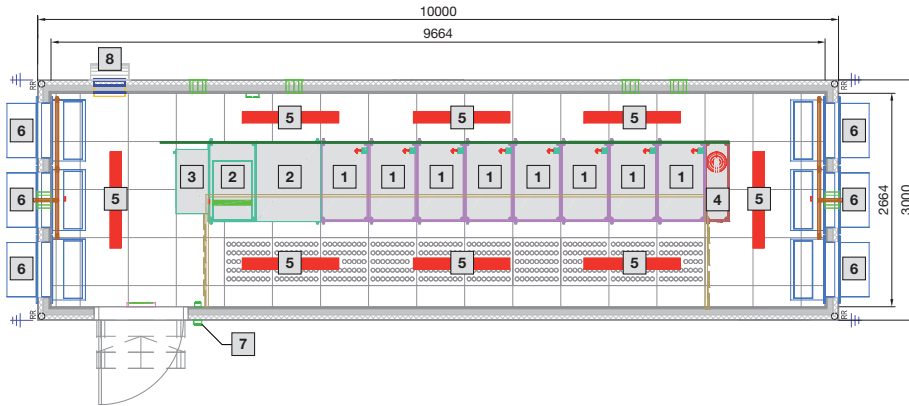

Data Center Container

R20D-modell

Sett fra front

Sett ovenfra

Utførelse	Utvendig mål T1 mm	Innvendig mål T2 mm
Type 1	6058	5722
Type 2	8000	7664
Type 3	10000	9664
Type 4	11500	11164
Type 5	6058	5722
Type 6	8000	7664
Type 7	10000	9664
Type 8	11500	11164
Type 9	8000	7664

1 Utsparing trykkavlastningsspjeld
B 400 x H 345 mm

2 Kabelføring

3 Adgangsdør, skottområde

Data Center Container

Type 1

- 1 Rack B 600 x H 2000 x D 1000 mm
- 2 UPS-rack
- 3 E-fordeler
- 4 Slukkeanlegg DET-AC XL
- 5 Belysning
- 6 Klimaanlegg
- 7 Adgangskontroll
- 8 Overtrykksavledning

Type 2

- 1 Rack B 600 x H 2000 x D 1000 mm
- 2 UPS-rack
- 3 E-fordeler
- 4 Slukkeanlegg DET-AC XL
- 5 Belysning
- 6 Klimaanlegg
- 7 Adgangskontroll
- 8 Overtrykksavledning

Data Center Container

Type 3

- 1 Rack B 600 x H 2000 x D 1000 mm
- 2 UPS- og batteri-rack
- 3 E-fordeler
- 4 Slukkeanlegg DET-AC XL
- 5 Belysning
- 6 Klimaanlegg
- 7 Adgangskontroll
- 8 Overtrykksavledning

Type 4

- 1 Rack B 600 x H 2000 x D 1000 mm
- 2 UPS- og batteri-rack
- 3 E-fordeler
- 4 Slukkeanlegg DET-AC XL
- 5 Belysning
- 6 Klimaanlegg
- 7 Adgangskontroll
- 8 Overtrykksavledning

IT-Infrastruktur

IT-sikkerhetsløsninger