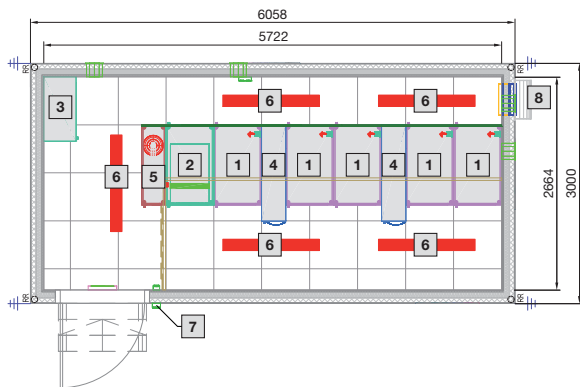

IT-Infrastruktur

IT-sikkerhetsløsninger

Data Center Container

Type 5

- 1 Rack B 600 x H 2000 x D 1000 mm
- 2 UPS-rack
- 3 E-fordeler
- 4 LCP Inline
- 5 Slukkeanlegg DET-AC XL
- 6 Belysning
- 7 Adgangskontroll
- 8 Overtrykksavledning