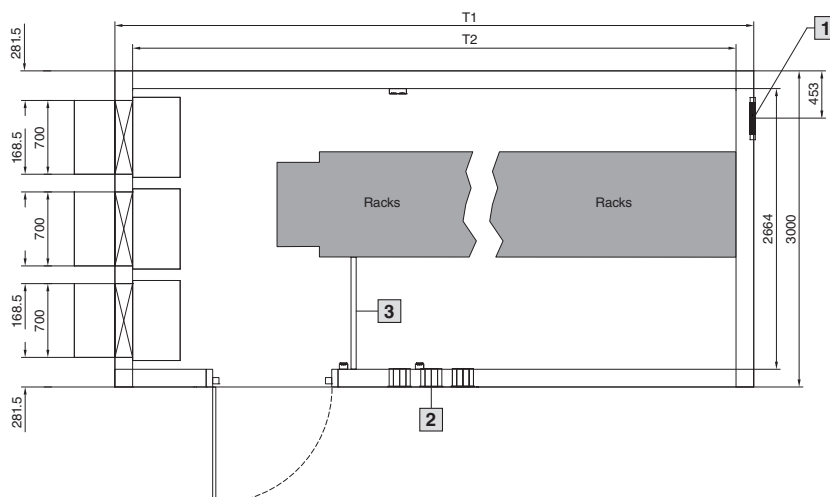

Data Center Container

R20D-modell

Sett fra front

Sett ovenfra

Utførelse	Utvendig mål T1 mm	Innvendig mål T2 mm
Type 1	6058	5722
Type 2	8000	7664
Type 3	10000	9664
Type 4	11500	11164
Type 5	6058	5722
Type 6	8000	7664
Type 7	10000	9664
Type 8	11500	11164
Type 9	8000	7664

1 Utsparing trykkavlastningsspjeld
B 400 x H 345 mm

2 Kabelføring

3 Adgangsdør, skottområde

Data Center Container

Type 1

- 1 Rack B 600 x H 2000 x D 1000 mm
- 2 UPS-rack
- 3 E-fordeler
- 4 Slukkeanlegg DET-AC XL
- 5 Belysning
- 6 Klimaanlegg
- 7 Adgangskontroll
- 8 Overtrykksavledning

Type 2

- 1 Rack B 600 x H 2000 x D 1000 mm
- 2 UPS-rack
- 3 E-fordeler
- 4 Slukkeanlegg DET-AC XL
- 5 Belysning
- 6 Klimaanlegg
- 7 Adgangskontroll
- 8 Overtrykksavledning

Data Center Container

Type 3

- 1 Rack B 600 x H 2000 x D 1000 mm
- 2 UPS- og batteri-rack
- 3 E-fordeler
- 4 Slukkeanlegg DET-AC XL
- 5 Belysning
- 6 Klimaanlegg
- 7 Adgangskontroll
- 8 Overtrykksavledning

Data Center Container

Type 7

- 1 Rack B 600 x H 2000 x D 1000 mm
- 2 UPS- og batteri-rack
- 3 E-fordeler
- 4 LCP Inline
- 5 Slukkeanlegg DET-AC XL
- 6 Belysning
- 7 Adgangskontroll
- 8 Overtrykksavledning