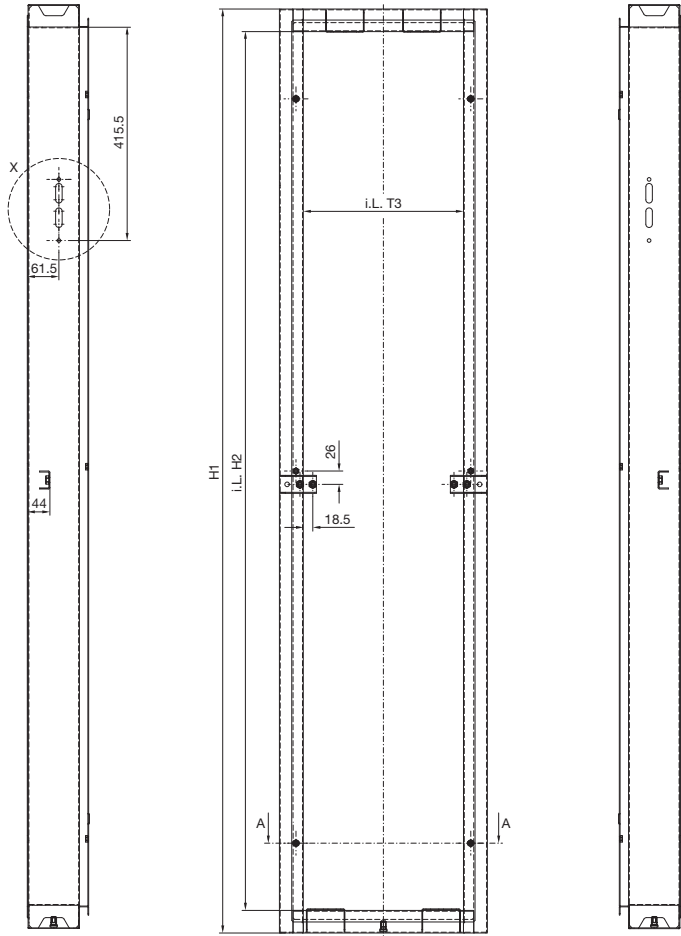

Sistem aksesuarları

Paneller

TS izolator panel

ABD versiyonu

Model no. TS	H1	H2	T1	T2	T3
8950.840	1800	1712	405	340,5	312
8950.850	1800	1712	505	440,5	412
8950.050	2000	1912	505	440,5	412
8950.060	2000	1912	605	540,5	512

X görünümü

Kesit A - A

i.L. = İç kullanım genişliği