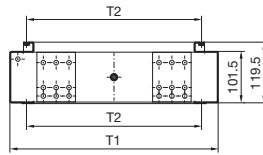

Sistem aksesuarları

Paneller

TS izolator panel

ABD versiyonu

Model no. TS	H1	H2	T1	T2	T3
8950.840	1800	1712	405	340,5	312
8950.850	1800	1712	505	440,5	412
8950.050	2000	1912	505	440,5	412
8950.060	2000	1912	605	540,5	512

X görünümü

Kesit A - A

i.L. = İç kullanım genişliği