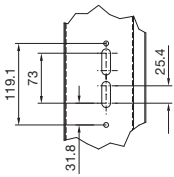

Sistem aksesuarları

Paneller

TS izolator panel

ABD versiyonu

Model no. TS	H1	H2	T1	T2	T3
8950.840	1800	1712	405	340,5	312
8950.850	1800	1712	505	440,5	412
8950.050	2000	1912	505	440,5	412
8950.060	2000	1912	605	540,5	512

X görünümü

Kesit A - A

i.L. = İç kullanım genişliği