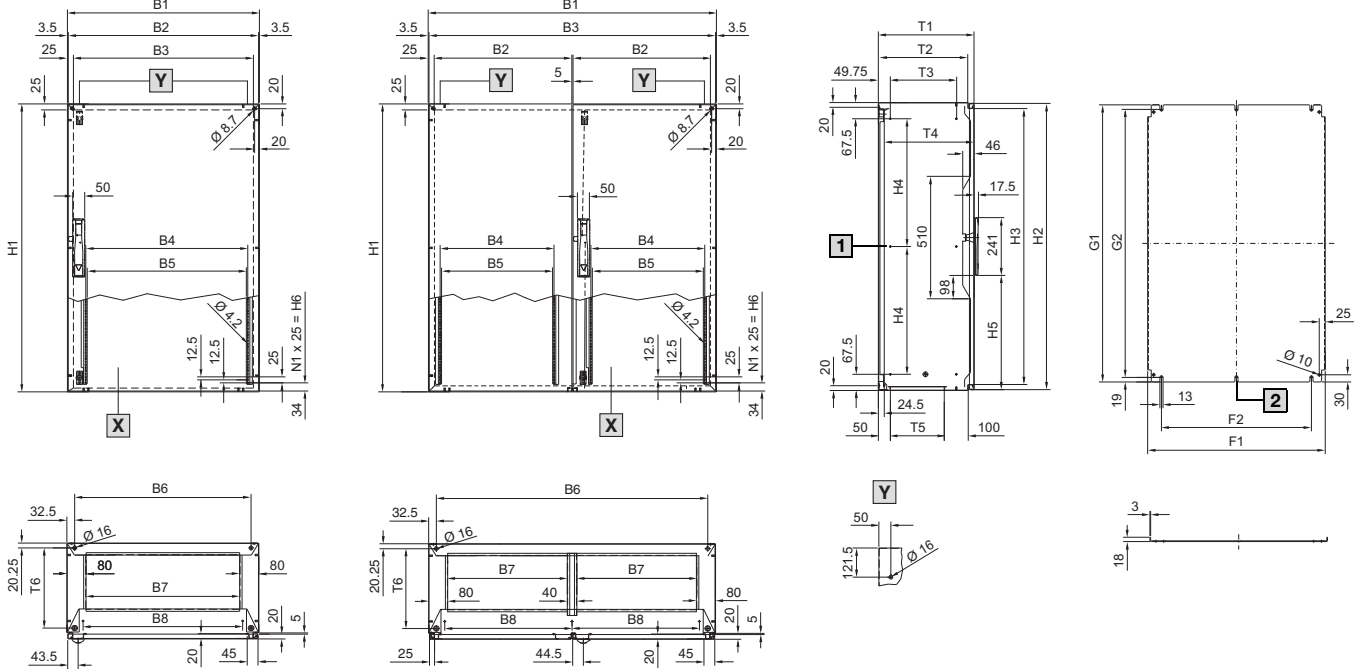

Endüstriyel panolar

Kompakt panolar

Kompakt sistem panoları CM

CM 5110.500 – 5117.500

CM 5118.500 – 5123.500

Zemin bağlantısı ölçüleri: B6, T6

Duvar bağlantısı ölçüleri

X Kapa iç görünümü

Y Halkalı civatalar için delik

1 H = 800 için bulunmaz

2 Yalnız 1000 mm üzerindeki pano genişliği için

Model no. CM	Pano genişliği mm								Pano yüksekliği mm								Pano derinliği								Montaj plakası			
	B1	B2	B3	B4	B5	B6	B7	B8	H1	H2	H3	H4	H5	H6	N1	T1	T2	T3	T4	T5	T6	F1	F2	G1	G2			
5110.500	600	593	550	475	463	535	440	465	800	793	750	665	276	725	29	400	374,5	275	373	224,5	334	540	425	755	717			
5111.500	600	593	550	475	463	535	440	465	1000	993	950	432,5	376	925	37	400	374,5	275	373	224,5	334	540	425	955	917			
5112.500	600	593	550	475	463	535	440	465	1200	1193	1150	532,5	476	1125	45	300	274,5	175	273	124,5	234	540	425	1155	1117			
5113.500	600	593	550	475	463	535	440	465	1200	1193	1150	532,5	476	1125	45	400	374,5	275	373	224,5	334	540	425	1155	1117			
5114.500	800	793	750	675	663	735	640	665	1000	993	950	432,5	376	925	37	300	274,5	175	273	124,5	234	740	625	955	917			
5115.500	800	793	750	675	663	735	640	665	1000	993	950	432,5	376	925	37	400	374,5	275	373	224,5	334	740	625	955	917			
5116.500	800	793	750	675	663	735	640	665	1200	1193	1150	532,5	476	1125	45	300	274,5	175	273	124,5	234	740	625	1155	1117			
5117.500	800	793	750	675	663	735	640	665	1200	1193	1150	532,5	476	1125	45	400	374,5	275	373	224,5	334	740	625	1155	1117			
5118.500	1000	494	950	375	363	935	400	432,5	1000	993	950	432,5	376	925	37	300	274,5	175	273	124,5	234	940	825	955	917			
5119.500	1000	494	950	375	363	935	400	432,5	1200	1193	1150	532,5	476	1125	45	300	274,5	175	273	124,5	234	940	825	1155	1117			
5120.500	1000	494	950	375	363	935	400	432,5	1200	1193	1150	532,5	476	1125	45	400	374,5	275	373	224,5	334	940	825	1155	1117			
5121.500	1000	494	950	375	363	935	400	432,5	1400	1393	1350	632,5	576	1325	53	300	274,5	175	273	124,5	234	940	825	1355	1317			
5122.500	1000	494	950	375	363	935	400	432,5	1400	1393	1350	632,5	576	1325	53	400	374,5	275	373	224,5	334	940	825	1355	1317			
5123.500	1200	594	1150	475	463	1135	500	532,5	1200	1193	1150	532,5	476	1125	45	400	374,5	275	373	224,5	334	1140	1025	1155	1117