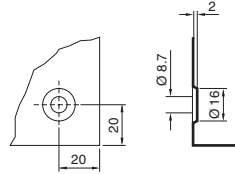

Y Halkalı civatalar için delik

1 H = 800 için bulunmaz

2 Yalnız 1000 mm üzerindeki pano genişliği için

Model no. CM	Pano genişliği mm								Pano yüksekliği mm								Pano derinliği								Montaj plakası			
	B1	B2	B3	B4	B5	B6	B7	B8	H1	H2	H3	H4	H5	H6	N1	T1	T2	T3	T4	T5	T6	F1	F2	G1	G2			
5110.500	600	593	550	475	463	535	440	465	800	793	750	665	276	725	29	400	374,5	275	373	224,5	334	540	425	755	717			
5111.500	600	593	550	475	463	535	440	465	1000	993	950	432,5	376	925	37	400	374,5	275	373	224,5	334	540	425	955	917			
5112.500	600	593	550	475	463	535	440	465	1200	1193	1150	532,5	476	1125	45	300	274,5	175	273	124,5	234	540	425	1155	1117			
5113.500	600	593	550	475	463	535	440	465	1200	1193	1150	532,5	476	1125	45	400	374,5	275	373	224,5	334	540	425	1155	1117			
5114.500	800	793	750	675	663	735	640	665	1000	993	950	432,5	376	925	37	300	274,5	175	273	124,5	234	740	625	955	917			
5115.500	800	793	750	675	663	735	640	665	1000	993	950	432,5	376	925	37	400	374,5	275	373	224,5	334	740	625	955	917			
5116.500	800	793	750	675	663	735	640	665	1200	1193	1150	532,5	476	1125	45	300	274,5	175	273	124,5	234	740	625	1155	1117			
5117.500	800	793	750	675	663	735	640	665	1200	1193	1150	532,5	476	1125	45	400	374,5	275	373	224,5	334	740	625	1155	1117			
5118.500	1000	494	950	375	363	935	400	432,5	1000	993	950	432,5	376	925	37	300	274,5	175	273	124,5	234	940	825	955	917			
5119.500	1000	494	950	375	363	935	400	432,5	1200	1193	1150	532,5	476	1125	45	300	274,5	175	273	124,5	234	940	825	1155	1117			
5120.500	1000	494	950	375	363	935	400	432,5	1200	1193	1150	532,5	476	1125	45	400	374,5	275	373	224,5	334	940	825	1155	1117			
5121.500	1000	494	950	375	363	935	400	432,5	1400	1393	1350	632,5	576	1325	53	300	274,5	175	273	124,5	234	940	825	1355	1317			
5122.500	1000	494	950	375	363	935	400	432,5	1400	1393	1350	632,5	576	1325	53	400	374,5	275	373	224,5	334	940	825	1355	1317			
5123.500	1200	594	1150	475	463	1135	500	532,5	1200	1193	1150	532,5	476	1125	45	400	374,5	275	373	224,5	334	1140	1025	1155	1117			