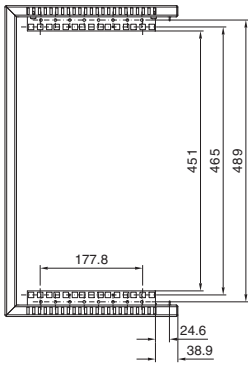

VerticalBox

Ön kapı hariç görünüş

Model no. DK	U	Genişlik mm	Yükseklik mm	Derinlik mm
7501.000	5	300	540	600

Kesit A - A

- 1 Montaj delik ölçüleri yukarıda ve aşağıda aynı
- 2 Min. 55 mm/maks. 83 mm
- 3 Min. 434 mm/maks. 489 mm