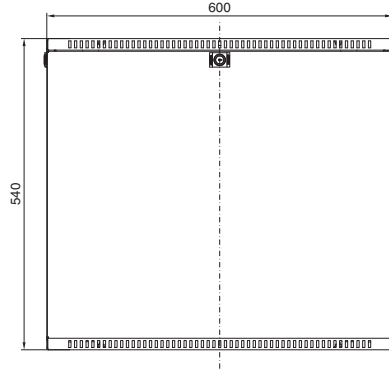

VerticalBox

Ön kapı hariç görünüş

Model no. DK	U	Genişlik mm	Yükseklik mm	Derinlik mm
7501.000	5	300	540	600

Kesit A - A

- 1 Montaj delik ölçüleri yukarıda ve aşağıda aynı
- 2 Min. 55 mm/maks. 83 mm
- 3 Min. 434 mm/maks. 489 mm