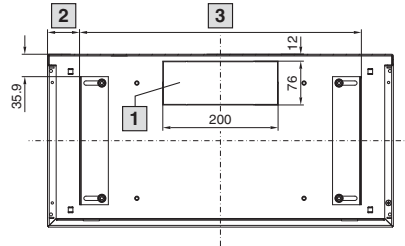

VerticalBox

Ön kapı hariç görünüş

Model no. DK	U	Genişlik mm	Yükseklik mm	Derinlik mm
7501.000	5	300	540	600

Kesit A - A

- 1 Montaj delik ölçüleri yukarıda ve aşağıda aynı
- 2 Min. 55 mm/maks. 83 mm
- 3 Min. 434 mm/maks. 489 mm