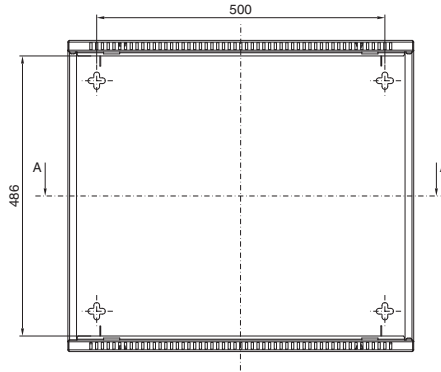

VerticalBox

Ön kapı hariç görünüş

Model no. DK	U	Genişlik mm	Yükseklik mm	Derinlik mm
7501.000	5	300	540	600

Kesit A - A

- 1 Montaj delik ölçüleri yukarıda ve aşağıda aynı
- 2 Min. 55 mm/maks. 83 mm
- 3 Min. 434 mm/maks. 489 mm