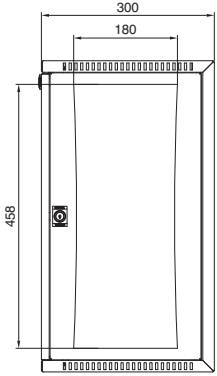

VerticalBox

Ön kapı hariç görünüş

Model no. DK	U	Genişlik mm	Yükseklik mm	Derinlik mm
7501.000	5	300	540	600

Kesit A - A

- 1 Montaj delik ölçüleri yukarıda ve aşağıda aynı
- 2 Min. 55 mm/maks. 83 mm
- 3 Min. 434 mm/maks. 489 mm