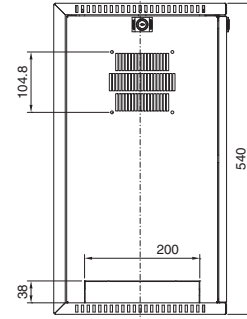

VerticalBox

Ön kapı hariç görünüş

Model no. DK	U	Genişlik mm	Yükseklik mm	Derinlik mm
7501.000	5	300	540	600

Kesit A - A

- 1 Montaj delik ölçüleri yukarıda ve aşağıda aynı
- 2 Min. 55 mm/maks. 83 mm
- 3 Min. 434 mm/maks. 489 mm