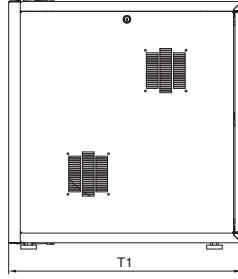

Endüstriyel panolar

IT kabini

FlatBox

Versiyon 12 HE/U 600 x 600

Versiyon 21 HE/U 700 x 700

Kesit A - A

Kesit B - B

1 T3 maks. montaj derinliği

Kesit C - C

Model no. DK	U	Genişlik ölçüleri mm			Yükseklik ölçüleri mm						Derinlik ölçüleri mm		
		B	H1	H2	H3	H4	H5	H6	H7	T1	T2	T3	
7507.000	6	600	365,1	252,7	255,6	177,8	266,7	125	88,9	400	279	342	
7507.100	6	600	365,1	252,7	255,6	177,8	266,7	125	88,9	600	479	542	
7507.010	9	600	498,5	386,1	389	311,2	400,1	250	222,3	400	279	342	
7507.110	9	600	498,5	386,1	389	311,2	400,1	250	222,3	600	479	542	
7507.020	12	600	631,8	519,4	522,3	444,5	533,4	375	355,6	400	279	342	
7507.120	12	600	631,8	519,4	522,3	444,5	489	375	355,6	600	479	542	
7507.030	15	600	765,2	652,8	655,7	577,9	666,8	525	489	400	279	342	
7507.200	15	700	765,2	652,8	655,7	577,9	666,8	525	489	700	579	642	
7507.210	18	700	898,5	736,1	789	711,2	800,1	650	622,3	700	579	642	
7507.220	21	700	1031,9	869,5	922,4	844,6	933,5	775	755,7	700	579	642	