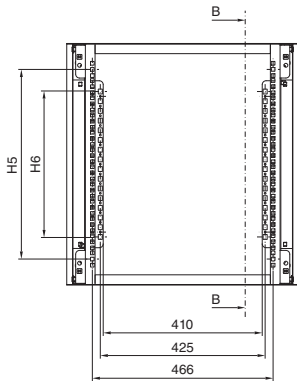

Endüstriyel panolar

IT kabini

FlatBox

Versiyon 12 HE/U 600 x 600

Versiyon 21 HE/U 700 x 700

Kesit A - A

Kesit B - B

1 T3 maks. montaj derinliği

Kesit C - C

Model no. DK	U	Genişlik ölçüleri mm			Yükseklik ölçüleri mm						Derinlik ölçüleri mm		
		B	H1	H2	H3	H4	H5	H6	H7	T1	T2	T3	
7507.000	6	600	365,1	252,7	255,6	177,8	266,7	125	88,9	400	279	342	
7507.100	6	600	365,1	252,7	255,6	177,8	266,7	125	88,9	600	479	542	
7507.010	9	600	498,5	386,1	389	311,2	400,1	250	222,3	400	279	342	
7507.110	9	600	498,5	386,1	389	311,2	400,1	250	222,3	600	479	542	
7507.020	12	600	631,8	519,4	522,3	444,5	533,4	375	355,6	400	279	342	
7507.120	12	600	631,8	519,4	522,3	444,5	489	375	355,6	600	479	542	
7507.030	15	600	765,2	652,8	655,7	577,9	666,8	525	489	400	279	342	
7507.200	15	700	765,2	652,8	655,7	577,9	666,8	525	489	700	579	642	
7507.210	18	700	898,5	736,1	789	711,2	800,1	650	622,3	700	579	642	
7507.220	21	700	1031,9	869,5	922,4	844,6	933,5	775	755,7	700	579	642	