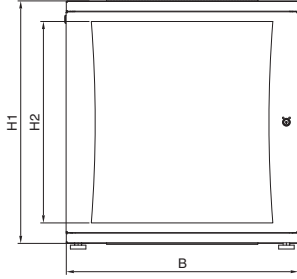

Endüstriyel panolar

IT kabini

FlatBox

Versiyon 12 HE/U 600 x 600

Versiyon 21 HE/U 700 x 700

Kesit A - A

Kesit B - B

1 T3 maks. montaj derinliği

Kesit C - C

Model no. DK	U	Genişlik ölçüleri mm			Yükseklik ölçüleri mm						Derinlik ölçüleri mm		
		B	H1	H2	H3	H4	H5	H6	H7	T1	T2	T3	
7507.000	6	600	365,1	252,7	255,6	177,8	266,7	125	88,9	400	279	342	
7507.100	6	600	365,1	252,7	255,6	177,8	266,7	125	88,9	600	479	542	
7507.010	9	600	498,5	386,1	389	311,2	400,1	250	222,3	400	279	342	
7507.110	9	600	498,5	386,1	389	311,2	400,1	250	222,3	600	479	542	
7507.020	12	600	631,8	519,4	522,3	444,5	533,4	375	355,6	400	279	342	
7507.120	12	600	631,8	519,4	522,3	444,5	489	375	355,6	600	479	542	
7507.030	15	600	765,2	652,8	655,7	577,9	666,8	525	489	400	279	342	
7507.200	15	700	765,2	652,8	655,7	577,9	666,8	525	489	700	579	642	
7507.210	18	700	898,5	736,1	789	711,2	800,1	650	622,3	700	579	642	
7507.220	21	700	1031,9	869,5	922,4	844,6	933,5	775	755,7	700	579	642	