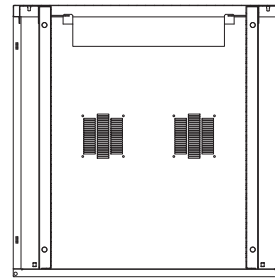

Endüstriyel panolar

IT kabini

FlatBox

Versiyon 12 HE/U 600 x 600

Versiyon 21 HE/U 700 x 700

Kesit A - A

Kesit B - B

1 T3 maks. montaj derinliği

Kesit C - C

Model no. DK	U	Genişlik ölçüleri mm			Yükseklik ölçüleri mm						Derinlik ölçüleri mm		
		B	H1	H2	H3	H4	H5	H6	H7	T1	T2	T3	
7507.000	6	600	365,1	252,7	255,6	177,8	266,7	125	88,9	400	279	342	
7507.100	6	600	365,1	252,7	255,6	177,8	266,7	125	88,9	600	479	542	
7507.010	9	600	498,5	386,1	389	311,2	400,1	250	222,3	400	279	342	
7507.110	9	600	498,5	386,1	389	311,2	400,1	250	222,3	600	479	542	
7507.020	12	600	631,8	519,4	522,3	444,5	533,4	375	355,6	400	279	342	
7507.120	12	600	631,8	519,4	522,3	444,5	489	375	355,6	600	479	542	
7507.030	15	600	765,2	652,8	655,7	577,9	666,8	525	489	400	279	342	
7507.200	15	700	765,2	652,8	655,7	577,9	666,8	525	489	700	579	642	
7507.210	18	700	898,5	736,1	789	711,2	800,1	650	622,3	700	579	642	
7507.220	21	700	1031,9	869,5	922,4	844,6	933,5	775	755,7	700	579	642	