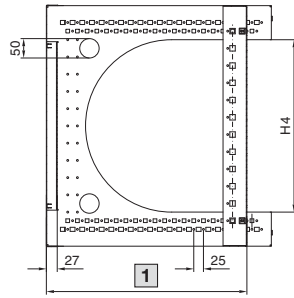

Endüstriyel panolar

IT kabini

FlatBox

Versiyon 12 HE/U 600 x 600

Versiyon 21 HE/U 700 x 700

Kesit A - A

Kesit B - B

1 T3 maks. montaj derinliği

Kesit C - C

Model no. DK	U	Genişlik ölçüleri mm			Yükseklik ölçüleri mm						Derinlik ölçüleri mm		
		B	H1	H2	H3	H4	H5	H6	H7	T1	T2	T3	
7507.000	6	600	365,1	252,7	255,6	177,8	266,7	125	88,9	400	279	342	
7507.100	6	600	365,1	252,7	255,6	177,8	266,7	125	88,9	600	479	542	
7507.010	9	600	498,5	386,1	389	311,2	400,1	250	222,3	400	279	342	
7507.110	9	600	498,5	386,1	389	311,2	400,1	250	222,3	600	479	542	
7507.020	12	600	631,8	519,4	522,3	444,5	533,4	375	355,6	400	279	342	
7507.120	12	600	631,8	519,4	522,3	444,5	489	375	355,6	600	479	542	
7507.030	15	600	765,2	652,8	655,7	577,9	666,8	525	489	400	279	342	
7507.200	15	700	765,2	652,8	655,7	577,9	666,8	525	489	700	579	642	
7507.210	18	700	898,5	736,1	789	711,2	800,1	650	622,3	700	579	642	
7507.220	21	700	1031,9	869,5	922,4	844,6	933,5	775	755,7	700	579	642	