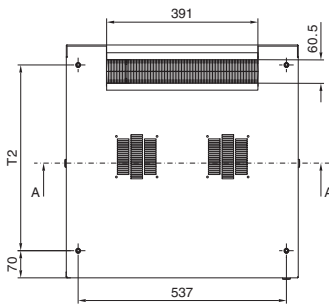

Endüstriyel panolar

IT kabini

FlatBox

Versiyon 12 HE/U 600 x 600

Versiyon 21 HE/U 700 x 700

Kesit A - A

Kesit B - B

1 T3 maks. montaj derinliği

Kesit C - C

Model no. DK	U	Genişlik ölçüleri mm			Yükseklik ölçüleri mm						Derinlik ölçüleri mm		
		B	H1	H2	H3	H4	H5	H6	H7	T1	T2	T3	
7507.000	6	600	365,1	252,7	255,6	177,8	266,7	125	88,9	400	279	342	
7507.100	6	600	365,1	252,7	255,6	177,8	266,7	125	88,9	600	479	542	
7507.010	9	600	498,5	386,1	389	311,2	400,1	250	222,3	400	279	342	
7507.110	9	600	498,5	386,1	389	311,2	400,1	250	222,3	600	479	542	
7507.020	12	600	631,8	519,4	522,3	444,5	533,4	375	355,6	400	279	342	
7507.120	12	600	631,8	519,4	522,3	444,5	489	375	355,6	600	479	542	
7507.030	15	600	765,2	652,8	655,7	577,9	666,8	525	489	400	279	342	
7507.200	15	700	765,2	652,8	655,7	577,9	666,8	525	489	700	579	642	
7507.210	18	700	898,5	736,1	789	711,2	800,1	650	622,3	700	579	642	
7507.220	21	700	1031,9	869,5	922,4	844,6	933,5	775	755,7	700	579	642	