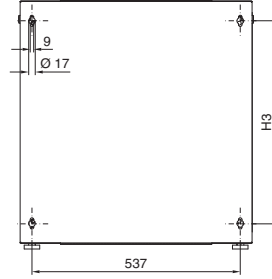

Endüstriyel panolar

IT kabini

FlatBox

Versiyon 12 HE/U 600 x 600

Versiyon 21 HE/U 700 x 700

Kesit A - A

Kesit B - B

1 T3 maks. montaj derinliği

Kesit C - C

Model no. DK	U	Genişlik ölçüleri mm			Yükseklik ölçüleri mm						Derinlik ölçüleri mm		
		B	H1	H2	H3	H4	H5	H6	H7	T1	T2	T3	
7507.000	6	600	365,1	252,7	255,6	177,8	266,7	125	88,9	400	279	342	
7507.100	6	600	365,1	252,7	255,6	177,8	266,7	125	88,9	600	479	542	
7507.010	9	600	498,5	386,1	389	311,2	400,1	250	222,3	400	279	342	
7507.110	9	600	498,5	386,1	389	311,2	400,1	250	222,3	600	479	542	
7507.020	12	600	631,8	519,4	522,3	444,5	533,4	375	355,6	400	279	342	
7507.120	12	600	631,8	519,4	522,3	444,5	489	375	355,6	600	479	542	
7507.030	15	600	765,2	652,8	655,7	577,9	666,8	525	489	400	279	342	
7507.200	15	700	765,2	652,8	655,7	577,9	666,8	525	489	700	579	642	
7507.210	18	700	898,5	736,1	789	711,2	800,1	650	622,3	700	579	642	
7507.220	21	700	1031,9	869,5	922,4	844,6	933,5	775	755,7	700	579	642	