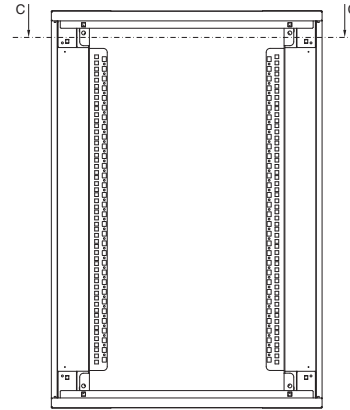

Endüstriyel panolar

IT kabini

FlatBox

Versiyon 12 HE/U 600 x 600

Versiyon 21 HE/U 700 x 700

Kesit A - A

Kesit B - B

1 T3 maks. montaj derinliği

Kesit C - C

Model no. DK	U	Genişlik ölçüleri mm			Yükseklik ölçüleri mm						Derinlik ölçüleri mm		
		B	H1	H2	H3	H4	H5	H6	H7	T1	T2	T3	
7507.000	6	600	365,1	252,7	255,6	177,8	266,7	125	88,9	400	279	342	
7507.100	6	600	365,1	252,7	255,6	177,8	266,7	125	88,9	600	479	542	
7507.010	9	600	498,5	386,1	389	311,2	400,1	250	222,3	400	279	342	
7507.110	9	600	498,5	386,1	389	311,2	400,1	250	222,3	600	479	542	
7507.020	12	600	631,8	519,4	522,3	444,5	533,4	375	355,6	400	279	342	
7507.120	12	600	631,8	519,4	522,3	444,5	489	375	355,6	600	479	542	
7507.030	15	600	765,2	652,8	655,7	577,9	666,8	525	489	400	279	342	
7507.200	15	700	765,2	652,8	655,7	577,9	666,8	525	489	700	579	642	
7507.210	18	700	898,5	736,1	789	711,2	800,1	650	622,3	700	579	642	
7507.220	21	700	1031,9	869,5	922,4	844,6	933,5	775	755,7	700	579	642	