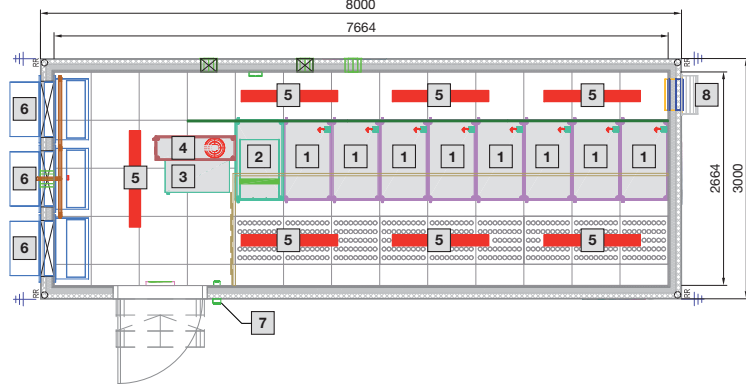

Veri merkezi konteyneri

R20D modeli

Önden görünüş

Üstten görünüş

Model	Dış boyut T1 mm	İç boyut T2 mm
Tip 1	6058	5722
Tip 2	8000	7664
Tip 3	10000	9664
Tip 4	11500	11164
Tip 5	6058	5722
Tip 6	8000	7664
Tip 7	10000	9664
Tip 8	11500	11164
Tip 9	8000	7664

1 Basınç tahliye vanası kesiti
B 400 x H 345 mm

2 Kablo kanalları

3 Çevrili alana giriş kapısı

IT altyapısı

IT güvenlik çözümleri

Veri merkezi konteyneri

Tip 1

- 1 Kabin B 600 x H 2000 x T 1000 mm
- 2 UPS Kabini
- 3 Güç dağıtıcı
- 4 Yangın söndürme sistemi DET-AC XL
- 5 Aydınlatma
- 6 Klima sistemi
- 7 Giriş kontrolü
- 8 Aşırı basınç tahliyesi

Tip 2

- 1 Kabin B 600 x H 2000 x T 1000 mm
- 2 UPS kabini
- 3 Güç dağıtıcı
- 4 Yangın söndürme sistemi DET-AC XL
- 5 Aydınlatma
- 6 Klima sistemi
- 7 Giriş kontrolü
- 8 Aşırı basınç tahliyesi

Veri merkezi konteyneri

Tıp 3

- 1 Kabin B 600 x H 2000 x T 1000 mm
- 2 UPS ve akü kabini
- 3 Güç dağıtıcı
- 4 Yangın söndürme sistemi DET-AC XL
- 5 Aydınlatma
- 6 Klima sistemi
- 7 Giriş kontrolü
- 8 Aşırı basınç tahliyesi

Tıp 4