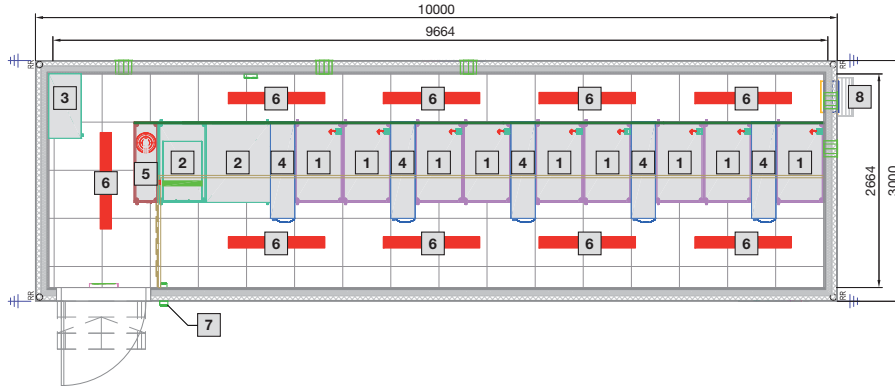

Veri merkezi konteyneri

Tip 7

- 1 Kabin B 600 x H 2000 x T 1000 mm
- 2 UPS ve akü kabini
- 3 Güç dağıtıcı
- 4 LCP Inline
- 5 Yangın söndürme sistemi DET-AC XL
- 6 Aydınlatma
- 7 Giriş kontrolü
- 8 Aşırı basınç tahliyesi