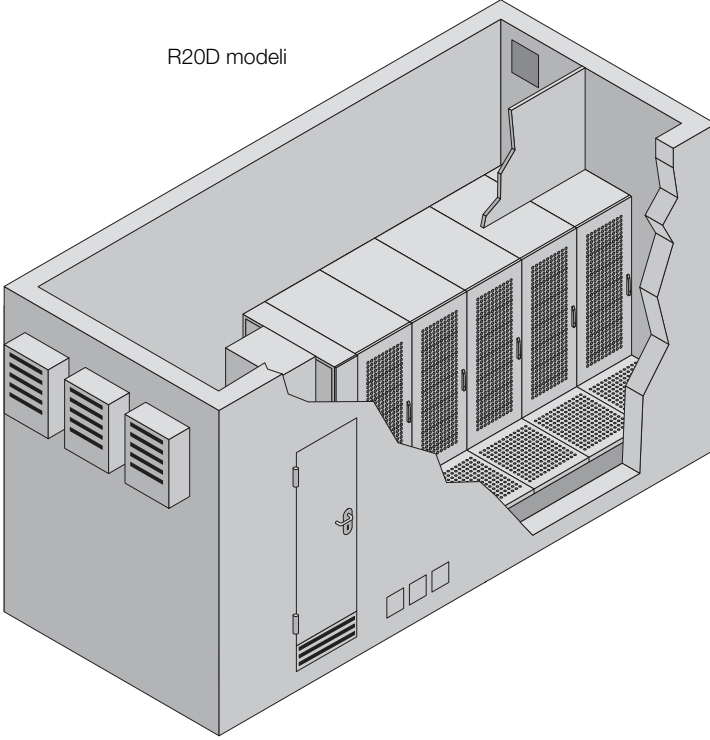

Veri merkezi konteyneri

R20D modeli

Önden görünüş

Üstten görünüş

Model	Dış boyut T1 mm	İç boyut T2 mm
Tip 1	6058	5722
Tip 2	8000	7664
Tip 3	10000	9664
Tip 4	11500	11164
Tip 5	6058	5722
Tip 6	8000	7664
Tip 7	10000	9664
Tip 8	11500	11164
Tip 9	8000	7664

1 Basınç tahliye vanası kesiti
B 400 x H 345 mm

2 Kablo kanalları

3 Çevrili alana giriş kapısı

IT altyapısı

IT güvenlik çözümleri

Veri merkezi konteyneri

Tip 1

- 1 Kabin B 600 x H 2000 x T 1000 mm
- 2 UPS Kabini
- 3 Güç dağıtıcı
- 4 Yangın söndürme sistemi DET-AC XL
- 5 Aydınlatma
- 6 Klima sistemi
- 7 Giriş kontrolü
- 8 Aşırı basınç tahliyesi

Tip 2

- 1 Kabin B 600 x H 2000 x T 1000 mm
- 2 UPS kabini
- 3 Güç dağıtıcı
- 4 Yangın söndürme sistemi DET-AC XL
- 5 Aydınlatma
- 6 Klima sistemi
- 7 Giriş kontrolü
- 8 Aşırı basınç tahliyesi

Veri merkezi konteyneri

Tıp 3

- 1 Kabin B 600 x H 2000 x T 1000 mm
- 2 UPS ve akü kabini
- 3 Güç dağıtıcı
- 4 Yangın söndürme sistemi DET-AC XL
- 5 Aydınlatma
- 6 Klima sistemi
- 7 Giriş kontrolü
- 8 Aşırı basınç tahliyesi

Tıp 4