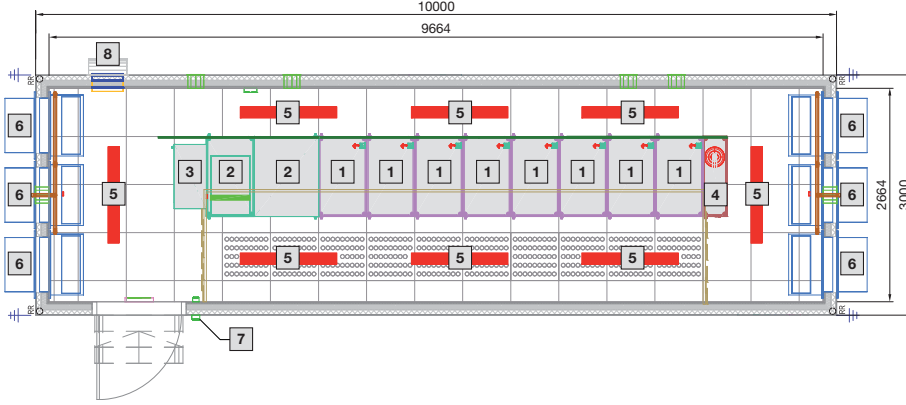

Veri merkezi konteyneri

R20D modeli

Önden görünüş

Üstten görünüş

Model	Dış boyut T1 mm	İç boyut T2 mm
Tip 1	6058	5722
Tip 2	8000	7664
Tip 3	10000	9664
Tip 4	11500	11164
Tip 5	6058	5722
Tip 6	8000	7664
Tip 7	10000	9664
Tip 8	11500	11164
Tip 9	8000	7664

1 Basınç tahliye vanası kesiti
B 400 x H 345 mm

2 Kablo kanalları

3 Çevrili alana giriş kapısı

IT altyapısı

IT güvenlik çözümleri

Veri merkezi konteyneri

Tip 1

- 1 Kabin B 600 x H 2000 x T 1000 mm
- 2 UPS Kabini
- 3 Güç dağıtıcı
- 4 Yangın söndürme sistemi DET-AC XL
- 5 Aydınlatma
- 6 Klima sistemi
- 7 Giriş kontrolü
- 8 Aşırı basınç tahliyesi

Tip 2

- 1 Kabin B 600 x H 2000 x T 1000 mm
- 2 UPS kabini
- 3 Güç dağıtıcı
- 4 Yangın söndürme sistemi DET-AC XL
- 5 Aydınlatma
- 6 Klima sistemi
- 7 Giriş kontrolü
- 8 Aşırı basınç tahliyesi

Veri merkezi konteyneri

Tıp 3

- 1 Kabin B 600 x H 2000 x T 1000 mm
- 2 UPS ve akü kabini
- 3 Güç dağıtıcı
- 4 Yangın söndürme sistemi DET-AC XL
- 5 Aydınlatma
- 6 Klima sistemi
- 7 Giriş kontrolü
- 8 Aşırı basınç tahliyesi

Tıp 4