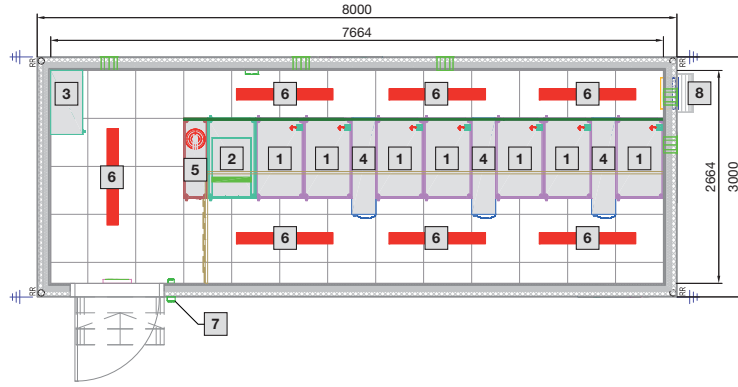

1. 1 Kabin B 600 x H 2000 x T 1000 mm
2. 2 UPS kabin
3. 3 Güç dağıtıcı
4. 4 LCP Inline
5. 5 Yangın söndürme sistemi DET-AC XL
6. 6 Aydınlatma
7. 7 Giriş kontrolü
8. 8 Aşırı basınç tahliyesi