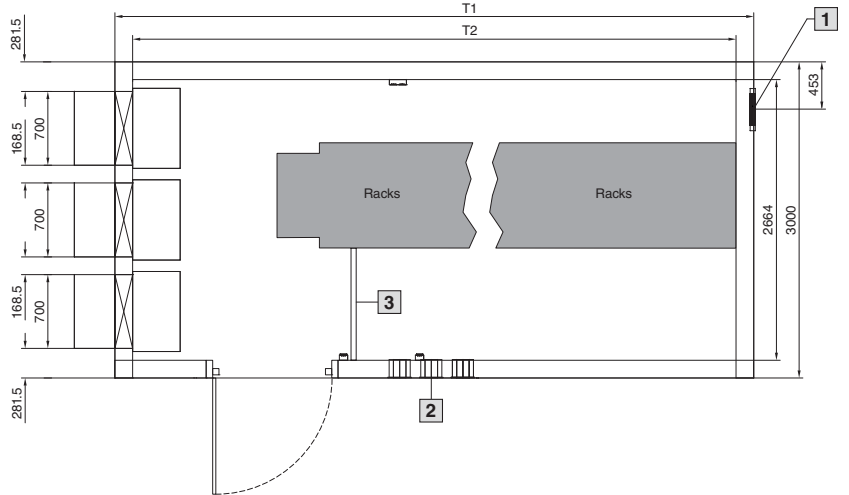

Veri merkezi konteyneri

R20D modeli

Önden görünüş

Üstten görünüş

Model	Dış boyut T1 mm	İç boyut T2 mm
Tip 1	6058	5722
Tip 2	8000	7664
Tip 3	10000	9664
Tip 4	11500	11164
Tip 5	6058	5722
Tip 6	8000	7664
Tip 7	10000	9664
Tip 8	11500	11164
Tip 9	8000	7664

1 Basınç tahliye vanası kesiti
B 400 x H 345 mm

2 Kablo kanalları

3 Çevrili alana giriş kapısı

IT altyapısı

IT güvenlik çözümleri

Veri merkezi konteyneri

Tip 1

- 1 Kabin B 600 x H 2000 x T 1000 mm
- 2 UPS Kabini
- 3 Güç dağıtıcı
- 4 Yangın söndürme sistemi DET-AC XL
- 5 Aydınlatma
- 6 Klima sistemi
- 7 Giriş kontrolü
- 8 Aşırı basınç tahliyesi

Tip 2

- 1 Kabin B 600 x H 2000 x T 1000 mm
- 2 UPS kabini
- 3 Güç dağıtıcı
- 4 Yangın söndürme sistemi DET-AC XL
- 5 Aydınlatma
- 6 Klima sistemi
- 7 Giriş kontrolü
- 8 Aşırı basınç tahliyesi

Veri merkezi konteyneri

Tıp 3

- 1 Kabin B 600 x H 2000 x T 1000 mm
- 2 UPS ve akü kabini
- 3 Güç dağıtıcı
- 4 Yangın söndürme sistemi DET-AC XL
- 5 Aydınlatma
- 6 Klima sistemi
- 7 Giriş kontrolü
- 8 Aşırı basınç tahliyesi

Tıp 4