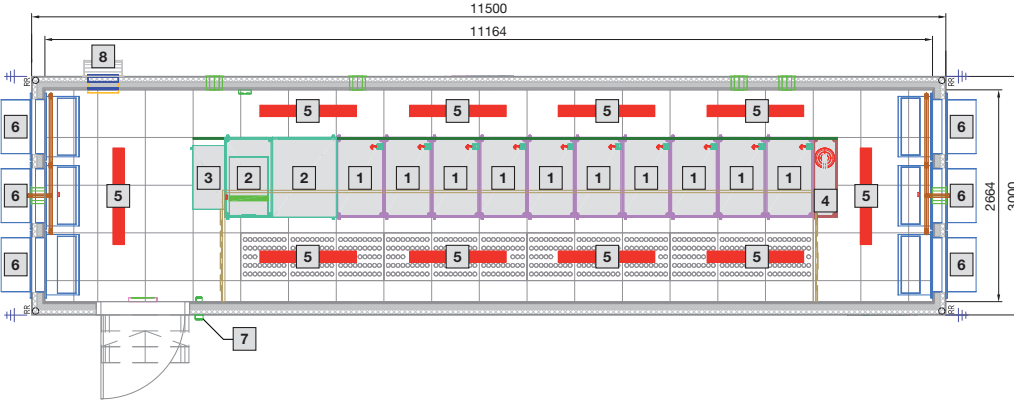

1 Basınç tahliye vanası kesiti
B 400 x H 345 mm

2 Kablo kanalları

3 Çevrili alana giriş kapısı

IT altyapısı

IT güvenlik çözümleri

Veri merkezi konteyneri

Tip 1

- 1 Kabin B 600 x H 2000 x T 1000 mm
- 2 UPS Kabini
- 3 Güç dağıtıcı
- 4 Yangın söndürme sistemi DET-AC XL
- 5 Aydınlatma
- 6 Klima sistemi
- 7 Giriş kontrolü
- 8 Aşırı basınç tahliyesi

Tip 2

- 1 Kabin B 600 x H 2000 x T 1000 mm
- 2 UPS kabini
- 3 Güç dağıtıcı
- 4 Yangın söndürme sistemi DET-AC XL
- 5 Aydınlatma
- 6 Klima sistemi
- 7 Giriş kontrolü
- 8 Aşırı basınç tahliyesi

Veri merkezi konteyneri

Tıp 3

- 1 Kabin B 600 x H 2000 x T 1000 mm
- 2 UPS ve akü kabini
- 3 Güç dağıtıcı
- 4 Yangın söndürme sistemi DET-AC XL
- 5 Aydınlatma
- 6 Klima sistemi
- 7 Giriş kontrolü
- 8 Aşırı basınç tahliyesi

Tıp 4

- 1 Kabin B 600 x H 2000 x T 1000 mm
- 2 UPS ve akü kabini
- 3 Güç dağıtıcı
- 4 Yangın söndürme sistemi DET-AC XL
- 5 Aydınlatma
- 6 Klima sistemi
- 7 Giriş kontrolü
- 8 Aşırı basınç tahliyesi

IT altyapısı