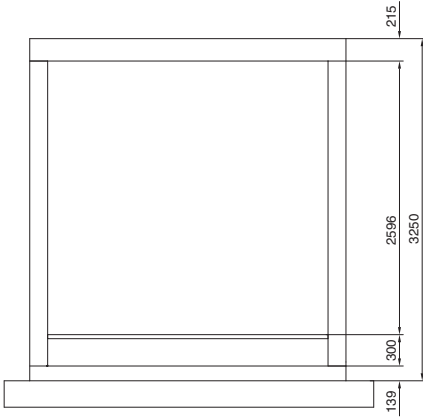

Veri merkezi konteyneri

R20D modeli

Önden görünüş

Üstten görünüş

Model	Dış boyut T1 mm	İç boyut T2 mm
Tip 1	6058	5722
Tip 2	8000	7664
Tip 3	10000	9664
Tip 4	11500	11164
Tip 5	6058	5722
Tip 6	8000	7664
Tip 7	10000	9664
Tip 8	11500	11164
Tip 9	8000	7664

1 Basınç tahliye vanası kesiti
B 400 x H 345 mm

2 Kablo kanalları

3 Çevrili alana giriş kapısı

IT altyapısı

IT güvenlik çözümleri

Veri merkezi konteyneri

Tip 1

- 1 Kabin B 600 x H 2000 x T 1000 mm
- 2 UPS Kabini
- 3 Güç dağıtıcı
- 4 Yangın söndürme sistemi DET-AC XL
- 5 Aydınlatma
- 6 Klima sistemi
- 7 Giriş kontrolü
- 8 Aşırı basınç tahliyesi