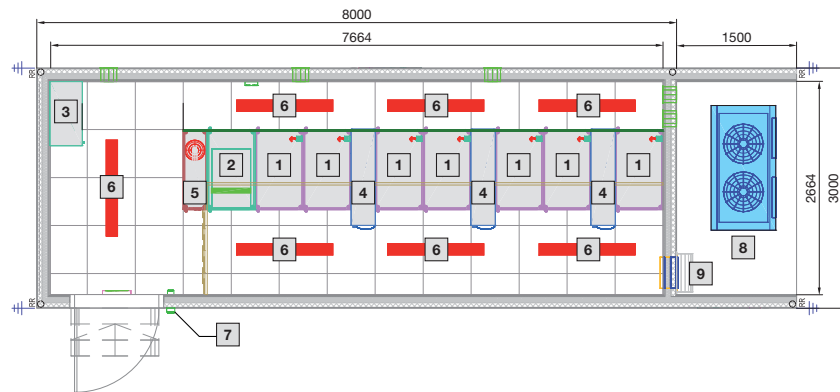

Tip 9

- 1 Kabin B 600 x H 2000 x T 1000 mm
- 2 UPS ve akü kabini
- 3 Güç dağıtıcı
- 4 LCP Inline
- 5 Yangın söndürme sistemi DET-AC XL
- 6 Aydınlatma
- 7 Giriş kontrolü
- 8 Chiller
- 9 Aşırı basınç tahliyesi