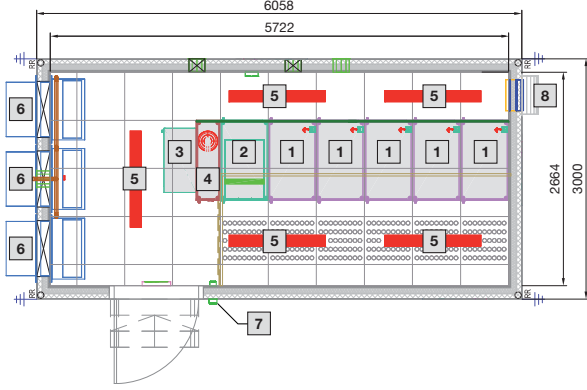

Veri merkezi konteyneri

R20D modeli

Önden görünüş

Üstten görünüş

Model	Dış boyut T1 mm	İç boyut T2 mm
Tip 1	6058	5722
Tip 2	8000	7664
Tip 3	10000	9664
Tip 4	11500	11164
Tip 5	6058	5722
Tip 6	8000	7664
Tip 7	10000	9664
Tip 8	11500	11164
Tip 9	8000	7664

1 Basınç tahliye vanası kesiti
B 400 x H 345 mm

2 Kablo kanalları

3 Çevrili alana giriş kapısı

IT altyapısı

IT güvenlik çözümleri

Veri merkezi konteyneri

Tip 1

- 1 Kabin B 600 x H 2000 x T 1000 mm
- 2 UPS Kabini
- 3 Güç dağıtıcı
- 4 Yangın söndürme sistemi DET-AC XL
- 5 Aydınlatma
- 6 Klima sistemi
- 7 Giriş kontrolü
- 8 Aşırı basınç tahliyesi

Tip 2

- 1 Kabin B 600 x H 2000 x T 1000 mm
- 2 UPS kabini
- 3 Güç dağıtıcı
- 4 Yangın söndürme sistemi DET-AC XL
- 5 Aydınlatma
- 6 Klima sistemi
- 7 Giriş kontrolü
- 8 Aşırı basınç tahliyesi

Veri merkezi konteyneri

Tıp 3

- 1 Kabin B 600 x H 2000 x T 1000 mm
- 2 UPS ve akü kabini
- 3 Güç dağıtıcı
- 4 Yangın söndürme sistemi DET-AC XL
- 5 Aydınlatma
- 6 Klima sistemi
- 7 Giriş kontrolü
- 8 Aşırı basınç tahliyesi

Tıp 4