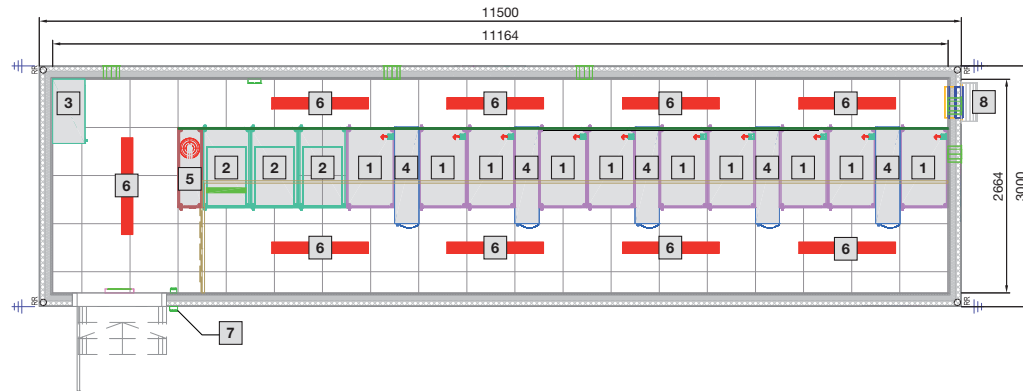

Tip 6

- 1 Kabin B 600 x H 2000 x T 1000 mm
- 2 UPS kabin
- 3 Güç dağıtıcı
- 4 LCP Inline
- 5 Yangın söndürme sistemi DET-AC XL
- 6 Aydınlatma
- 7 Giriş kontrolü
- 8 Aşırı basınç tahliyesi

Veri merkezi konteyneri

Tip 7

- 1 Kabin B 600 x H 2000 x T 1000 mm
- 2 UPS ve akü kabini
- 3 Güç dağıtıcı
- 4 LCP Inline
- 5 Yangın söndürme sistemi DET-AC XL
- 6 Aydınlatma
- 7 Giriş kontrolü
- 8 Aşırı basınç tahliyesi

Tip 8

- 1 Kabin B 600 x H 2000 x T 1000 mm
- 2 UPS ve akü kabini
- 3 Güç dağıtıcı
- 4 LCP Inline
- 5 Yangın söndürme sistemi DET-AC XL
- 6 Aydınlatma
- 7 Giriş kontrolü
- 8 Aşırı basınç tahliyesi