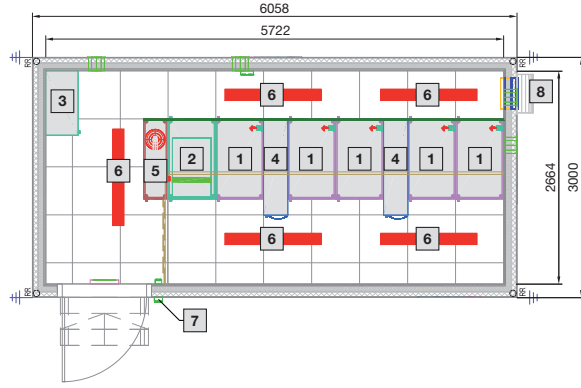

IT altyapısı

IT güvenlik çözümleri

Veri merkezi konteyneri

Tip 5

1. 1 Kabin B 600 x H 2000 x T 1000 mm
2. 2 UPS kabini
3. 3 Güç dağıtıcı
4. 4 LCP Inline
5. 5 Yangın söndürme sistemi DET-AC XL
6. 6 Aydınlatma
7. 7 Giriş kontrolü
8. 8 Aşırı basınç tahliyesi

Tip 6