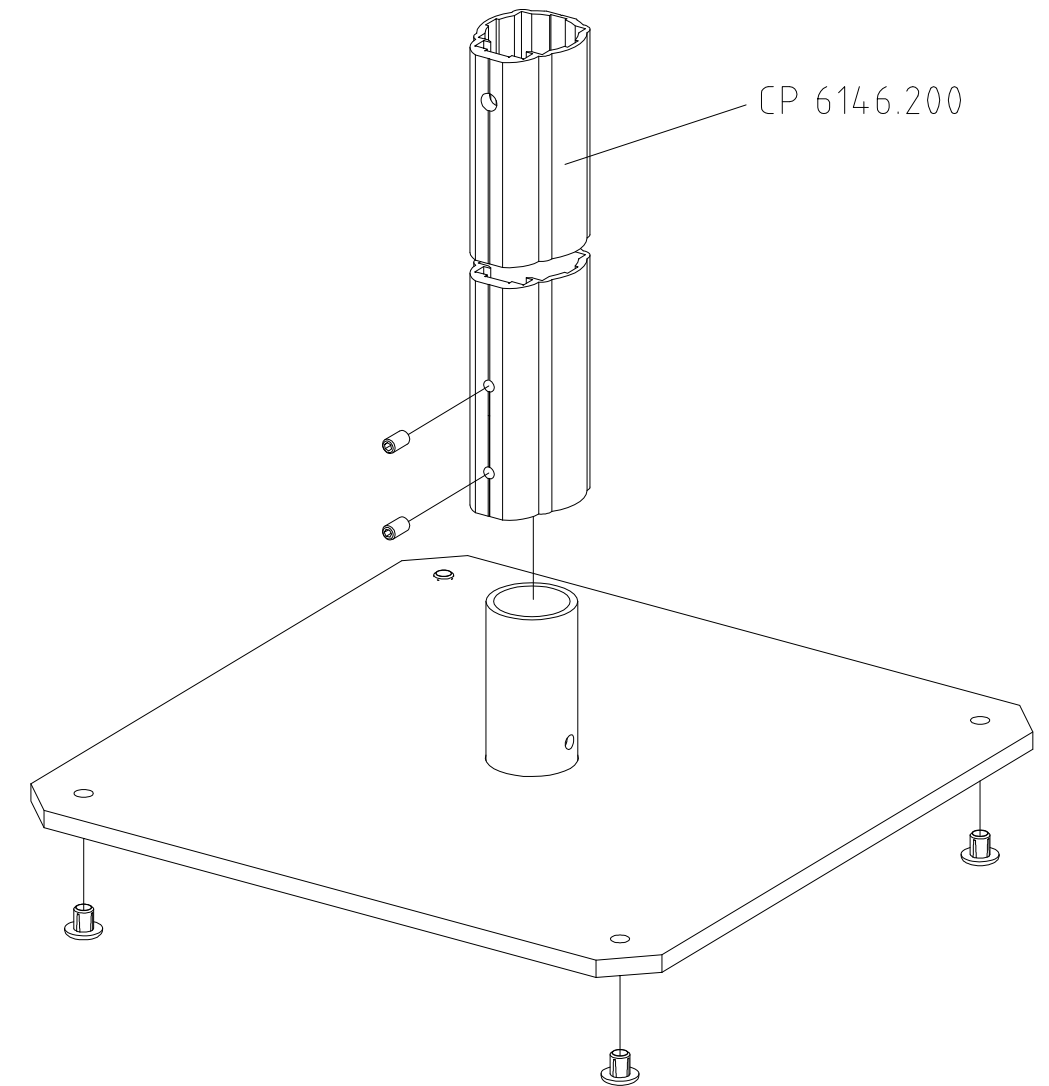

CP

4x

M12

4x

Zchnng.-Nr. / No. of dwg. : A2980400CP

Versandbeutel-Nr. / No. of accessory bag : 288437

Lieferanten-Nr. / No. of supplier :

- CP 6148.000
- PS 4611.000
- PC 4634.500
- DK 7495.000
- PS 4612.000