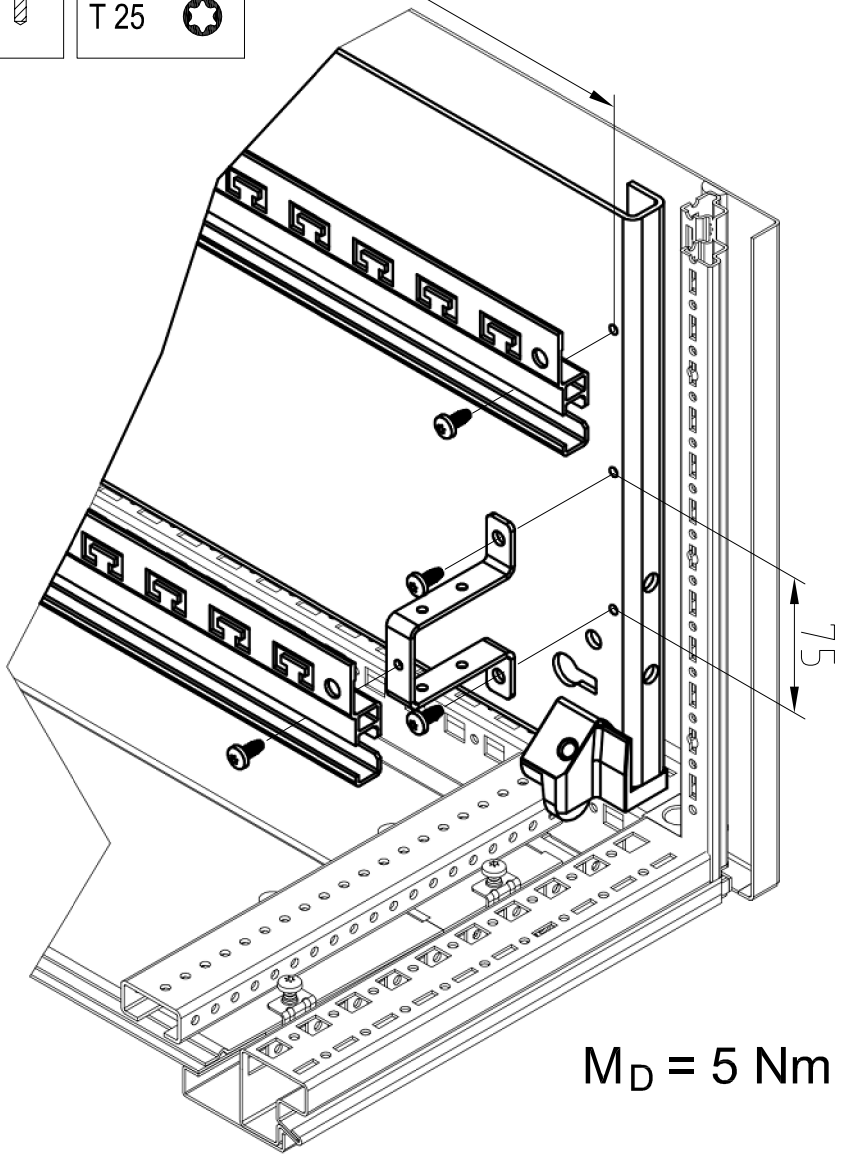

2388.650	475 mm
2388.850	675 mm
2388.050	875 mm
2388.125	1075 mm

**SZ**  
 2388.650  
 2388.850  
 2388.050  
 2388.125

6x  BZ 5.5x13

2x  6.4

Zchng.-Nr. / No. of dwg. : A05462402

Versandbeutel-Nr. / No. of accessory bag : 333447