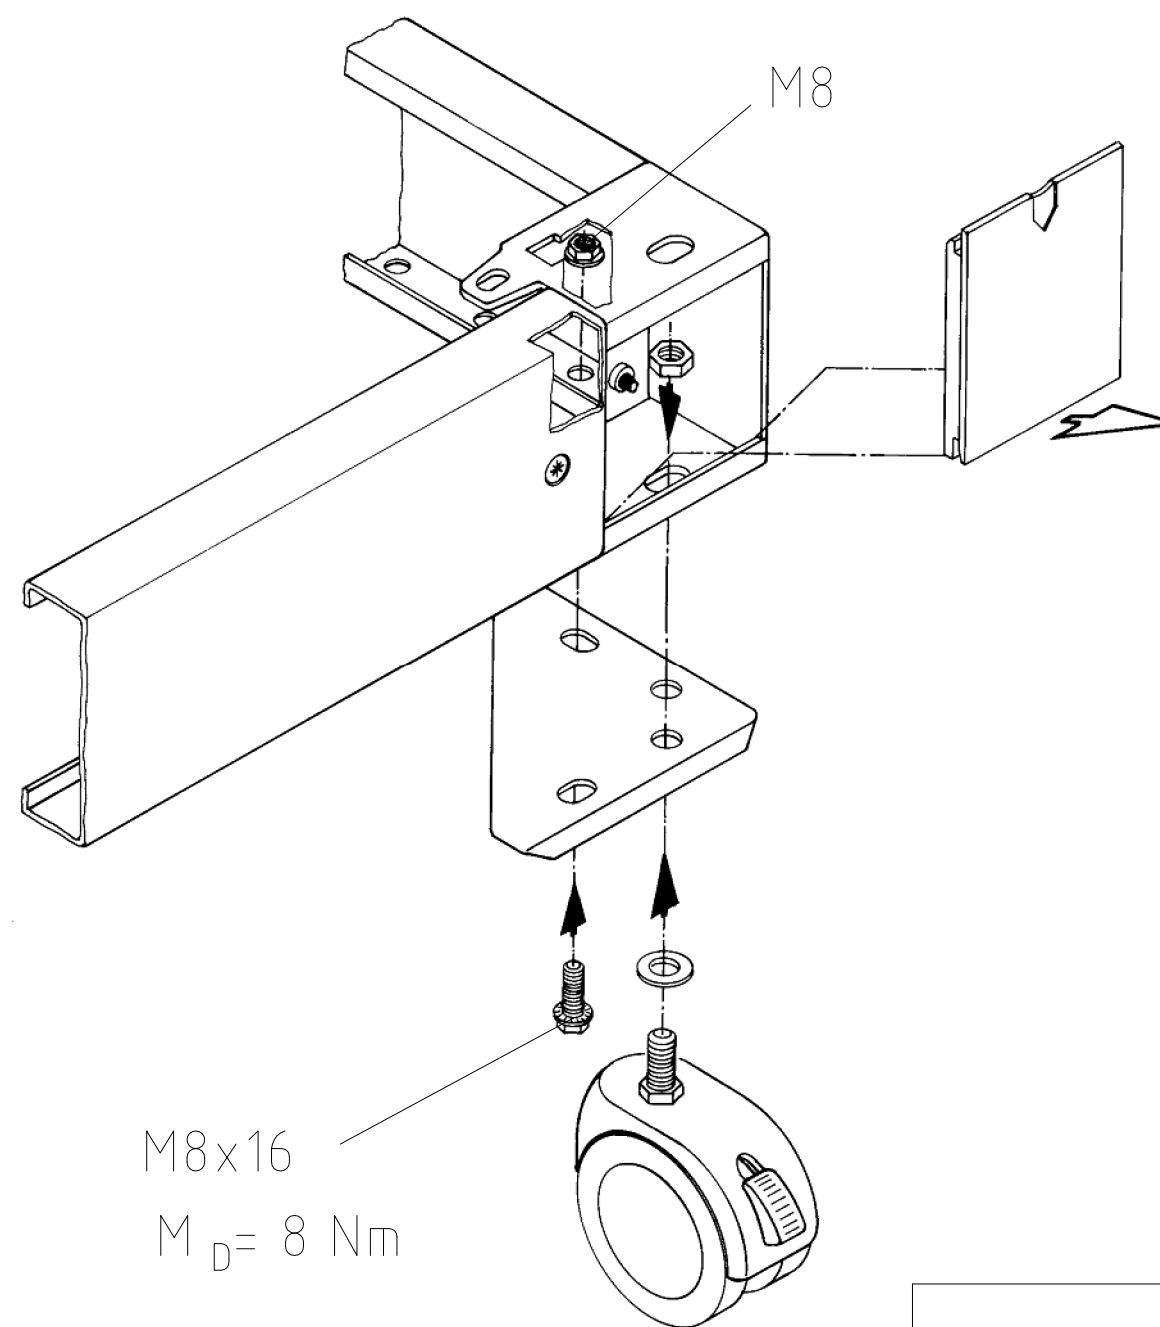

TS
8800.290

4x

M8x16

4x

M8

SW 13

Zchnng.-Nr. / No. of dwg. : A2706200TS

Versandbeutel-Nr. / No. of accessory bag : 288052